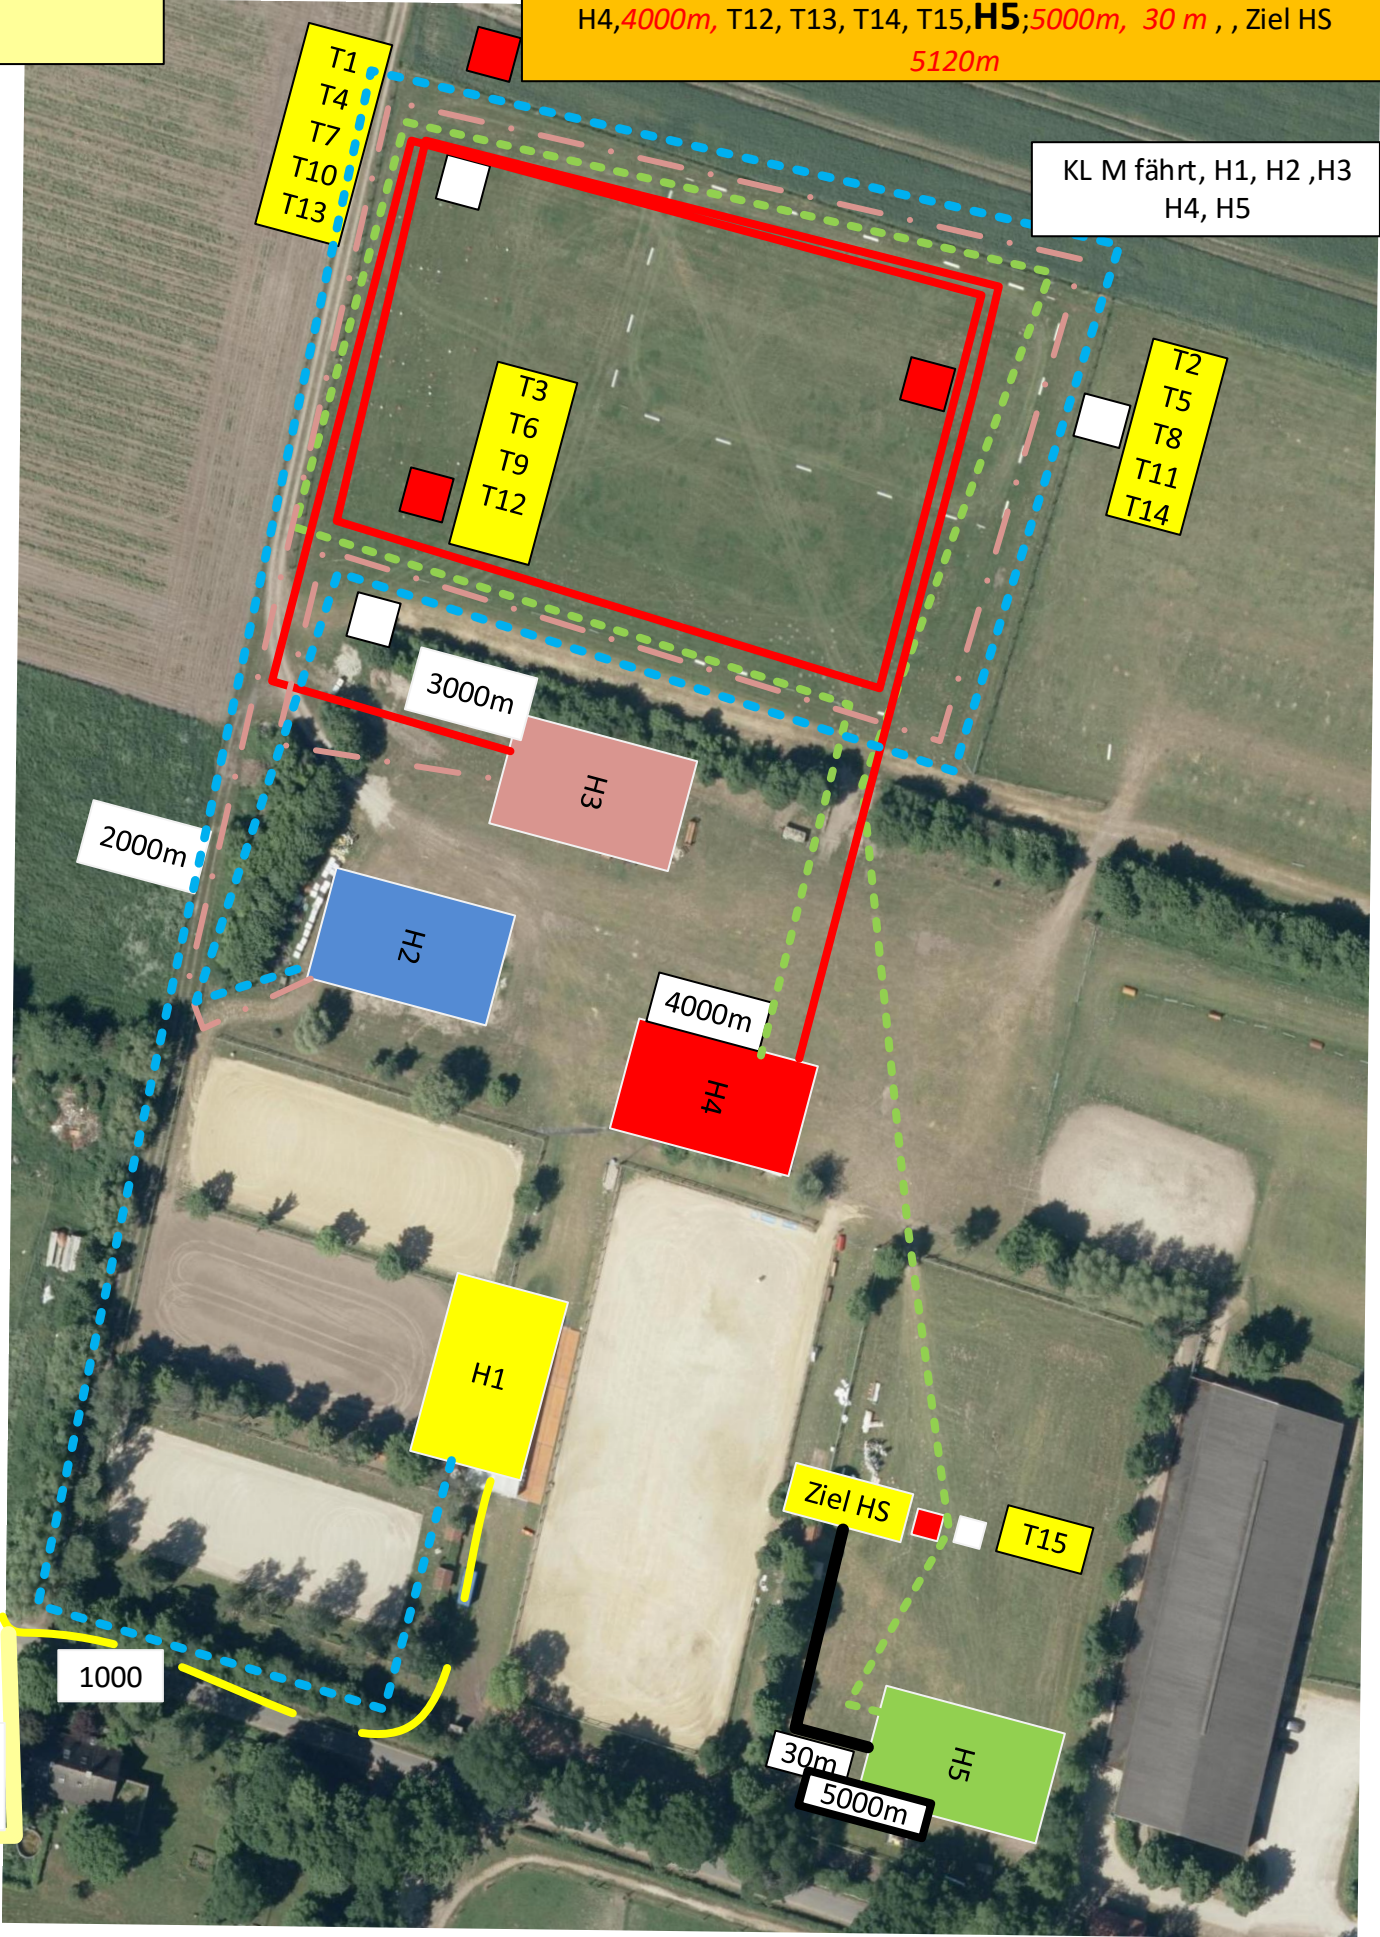

T15

1000

Von Start

30m

5000m

H5

KL. A

Start HS; **1000m H1**; T1, T2, T3 ,**2000m**
H2;T4,T5, T6, T7, **3000m**,T8,
H4-, T12,T13, T14,**4000m** ,T15,
H5-, **30m** Ziel HS **4430m**