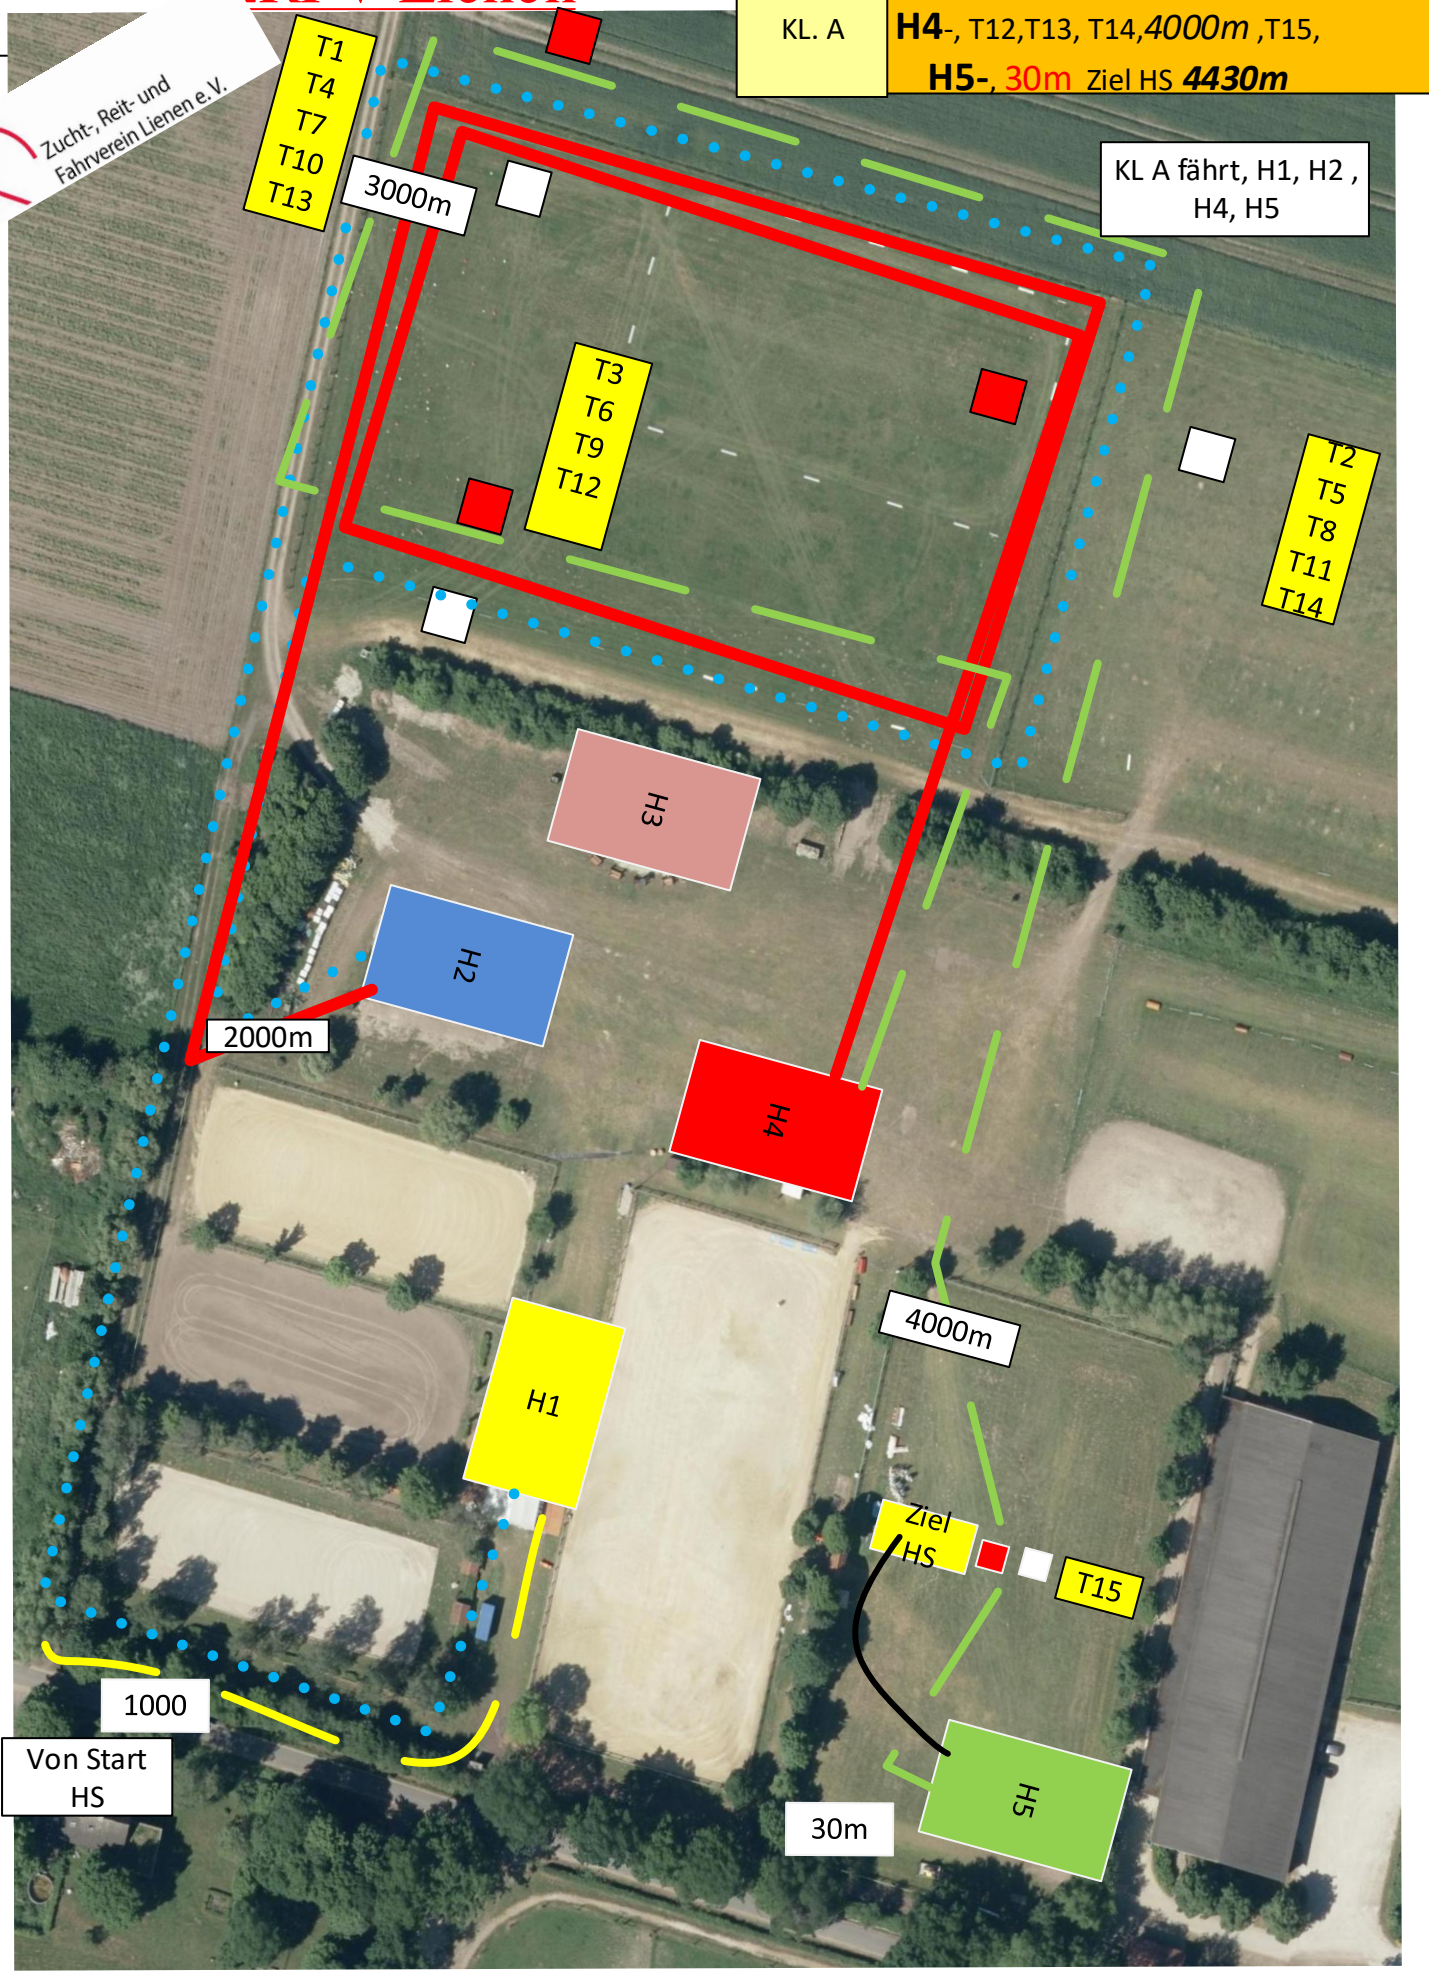

Start E

Reithalle

1KM

3KM

2KM

Karte Auszug von
Google/Tim online.de

Westf. Meisterschaft 2026

ZRFV Lienen

3000m

T3
T6
T9
T12

T2
T5
T8
T11
T14

2000m

4000m

1000

Von Start HS

30m