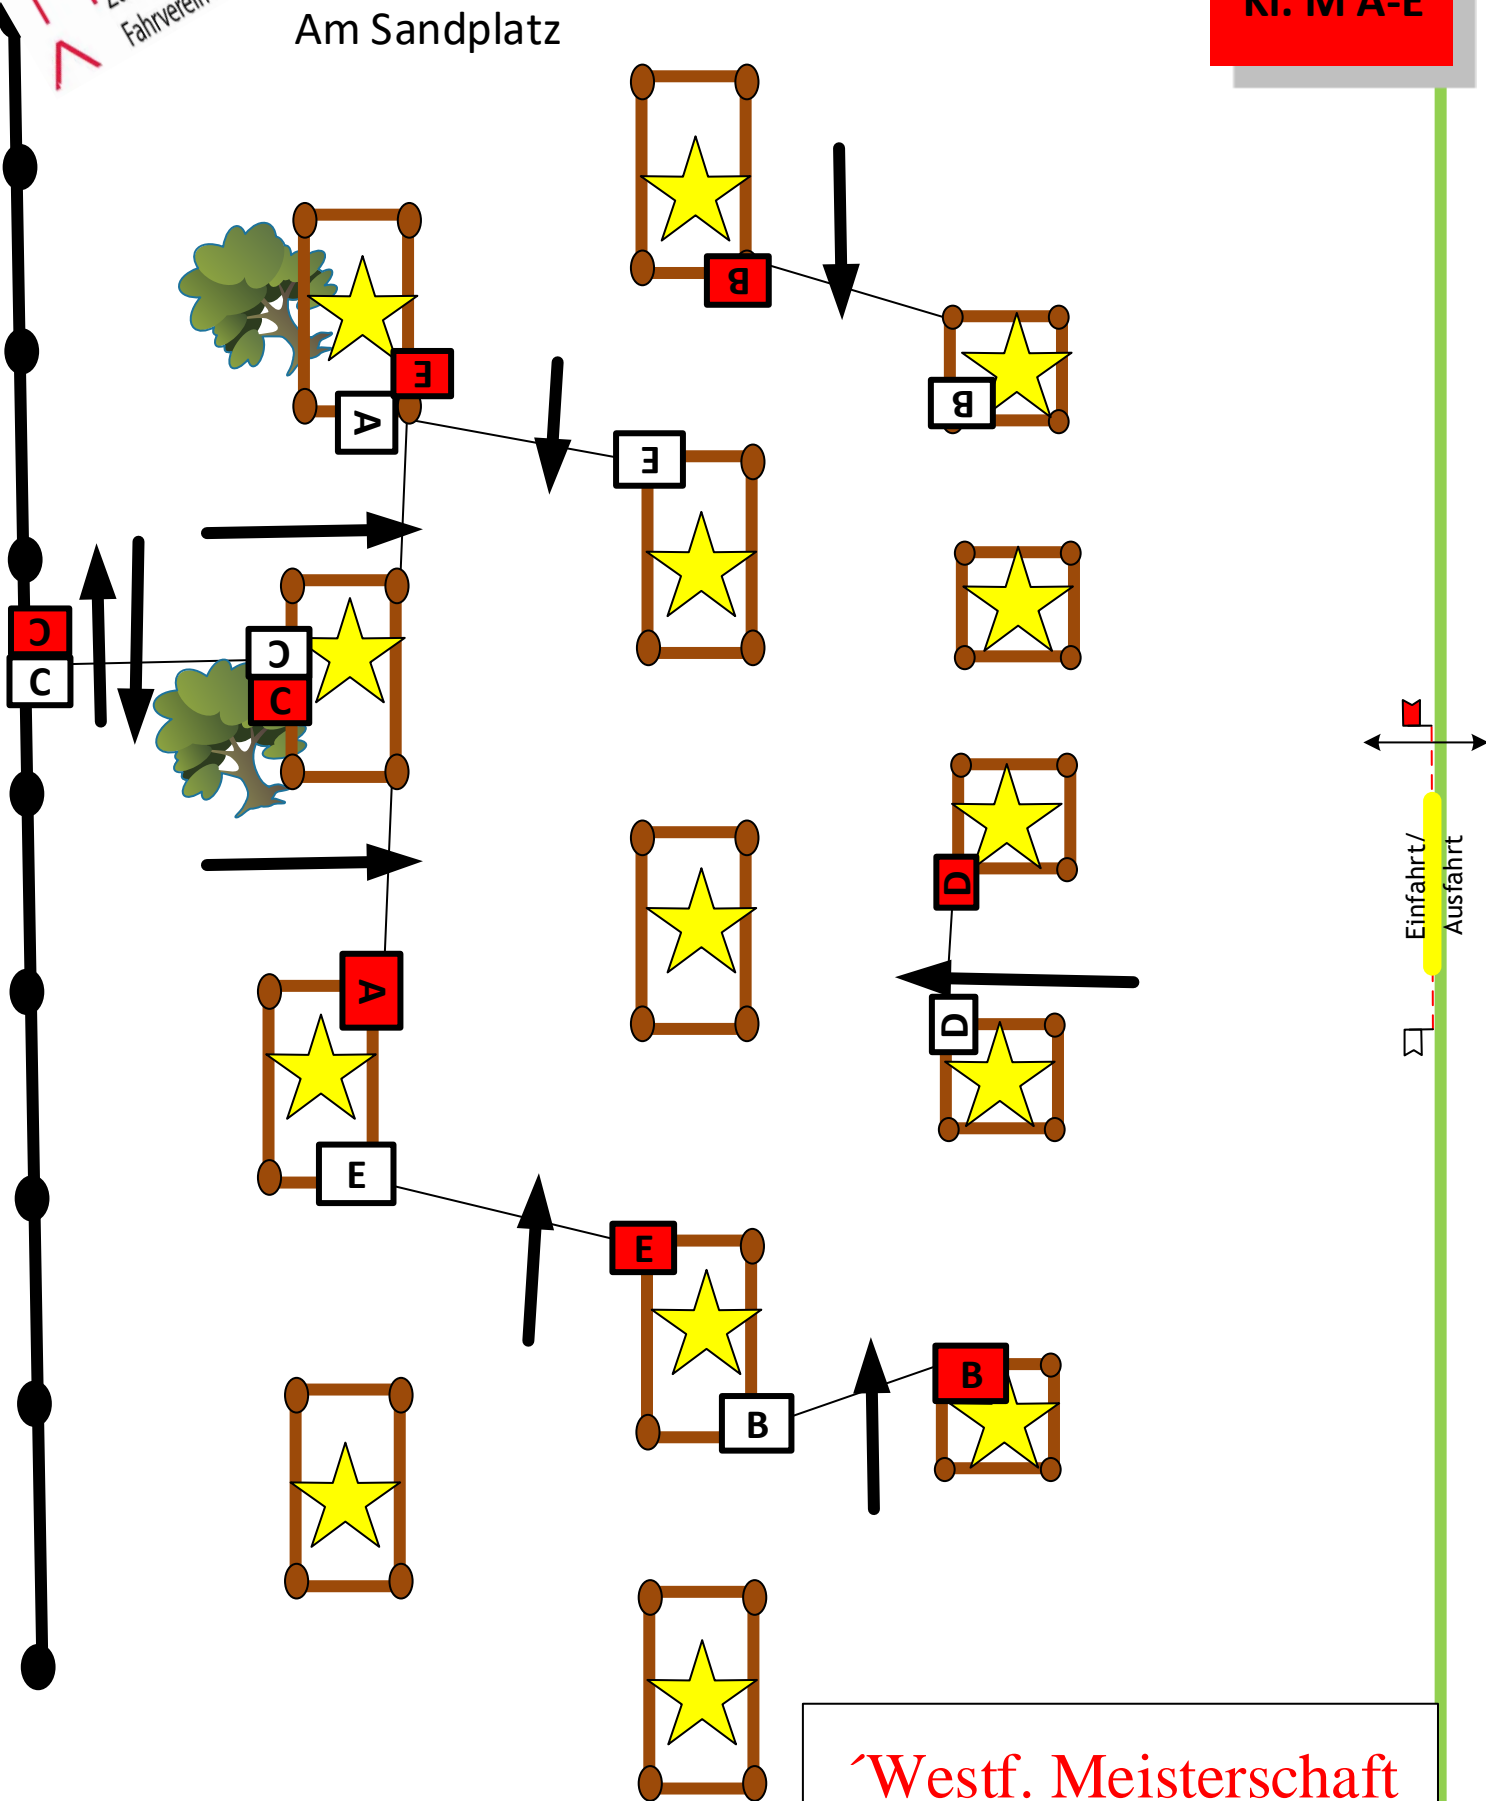

Zwischen den Hecken

H1
KL. A A-D
KL.M. A-E

Zucht-, Reit- und Fahrverein Lienen e. V.

Einfahrt/
Ausfahrt

Westf. Meisterschaft 2026
ZRFV Lienen

Westf. Meisterschaft 2026 ZRFV
Lienen

H2
KL. A A-D
KL. M A-E

Westf. Meisterschaft 2026

ZRFV Lienen

H3
Nur KL.M
A-E

Start / Finish

Zucht-, Reit- und
Fahrverein Lienen e.V.

Am Sandplatz

Westf. Meisterschaft
2026 ZRFV Lienen

Einfahrt /
Ausfahrt

Westf. Meisterschaft 2026
ZRFV Lienen