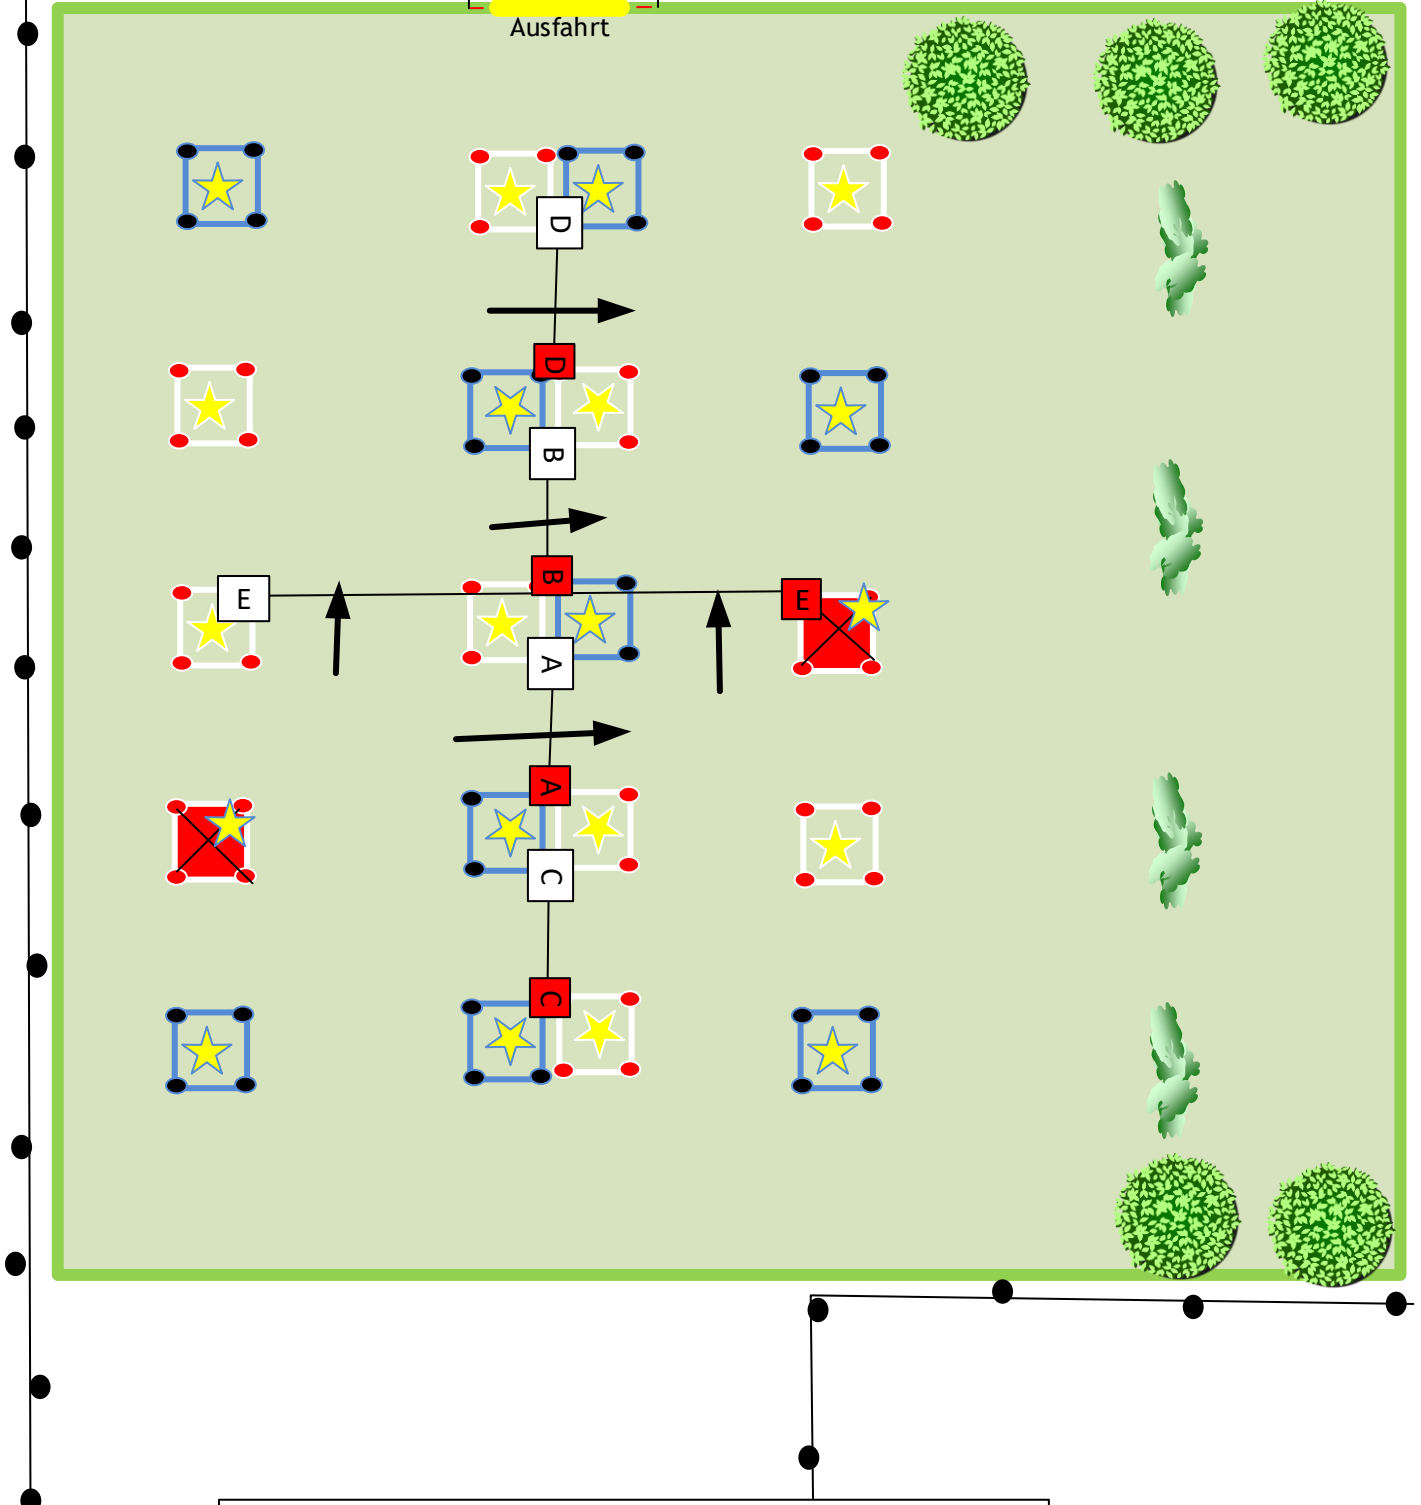

Zwischen den Hecken

H1
KL. A A-D
KL.M. A-E

Zucht-, Reit- und Fahrverein Lienen e. V.

Einfahrt/
Ausfahrt

Westf. Meisterschaft 2026
ZRFV Lienen