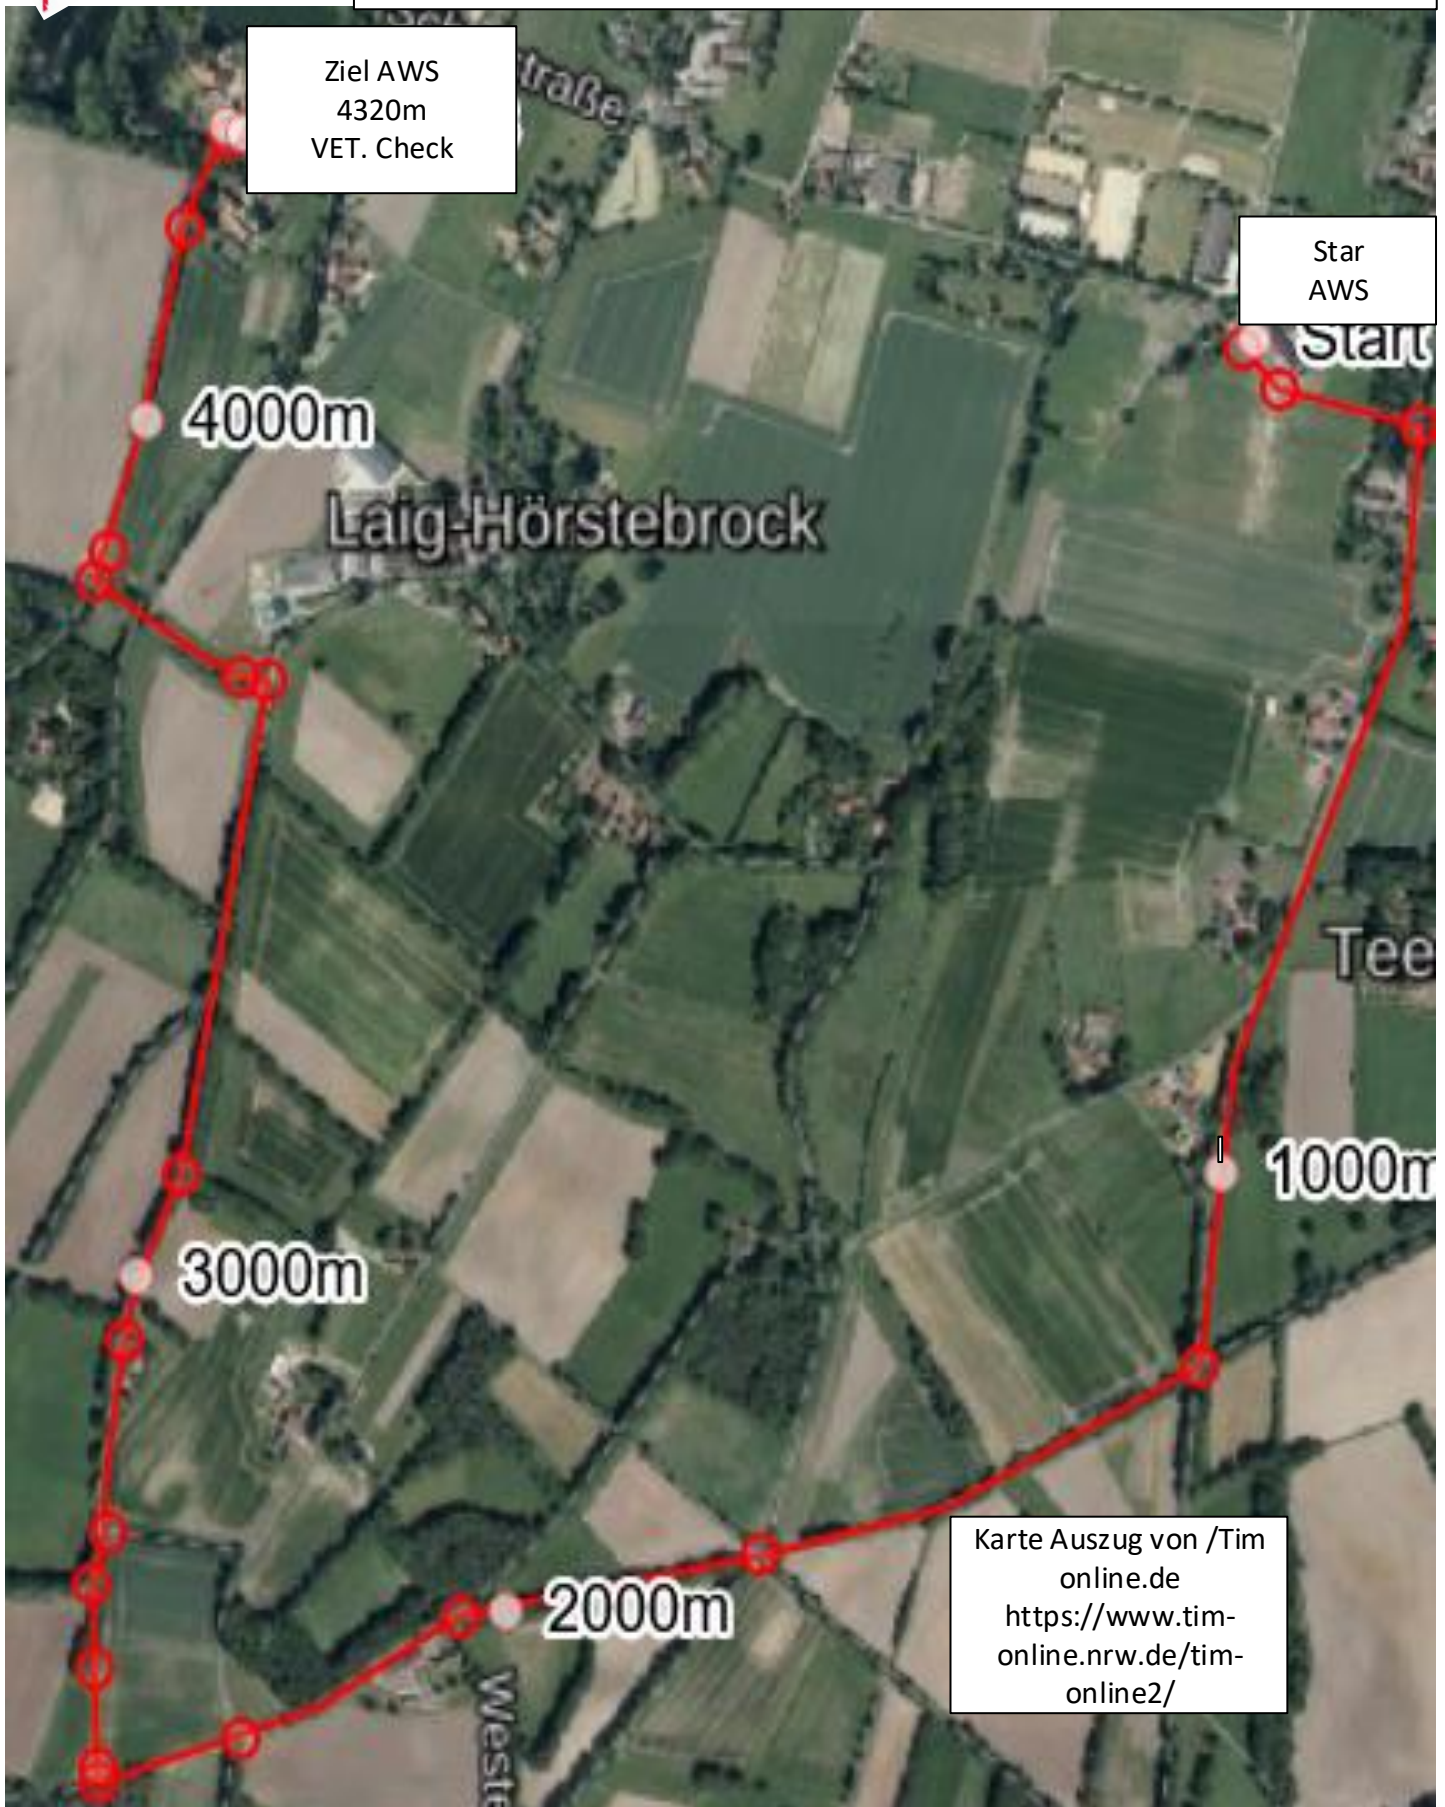

Westf.Meisterschaft 2026 ZRFV

Lienen

Westfälische Jugendmeisterschaft U18

U25