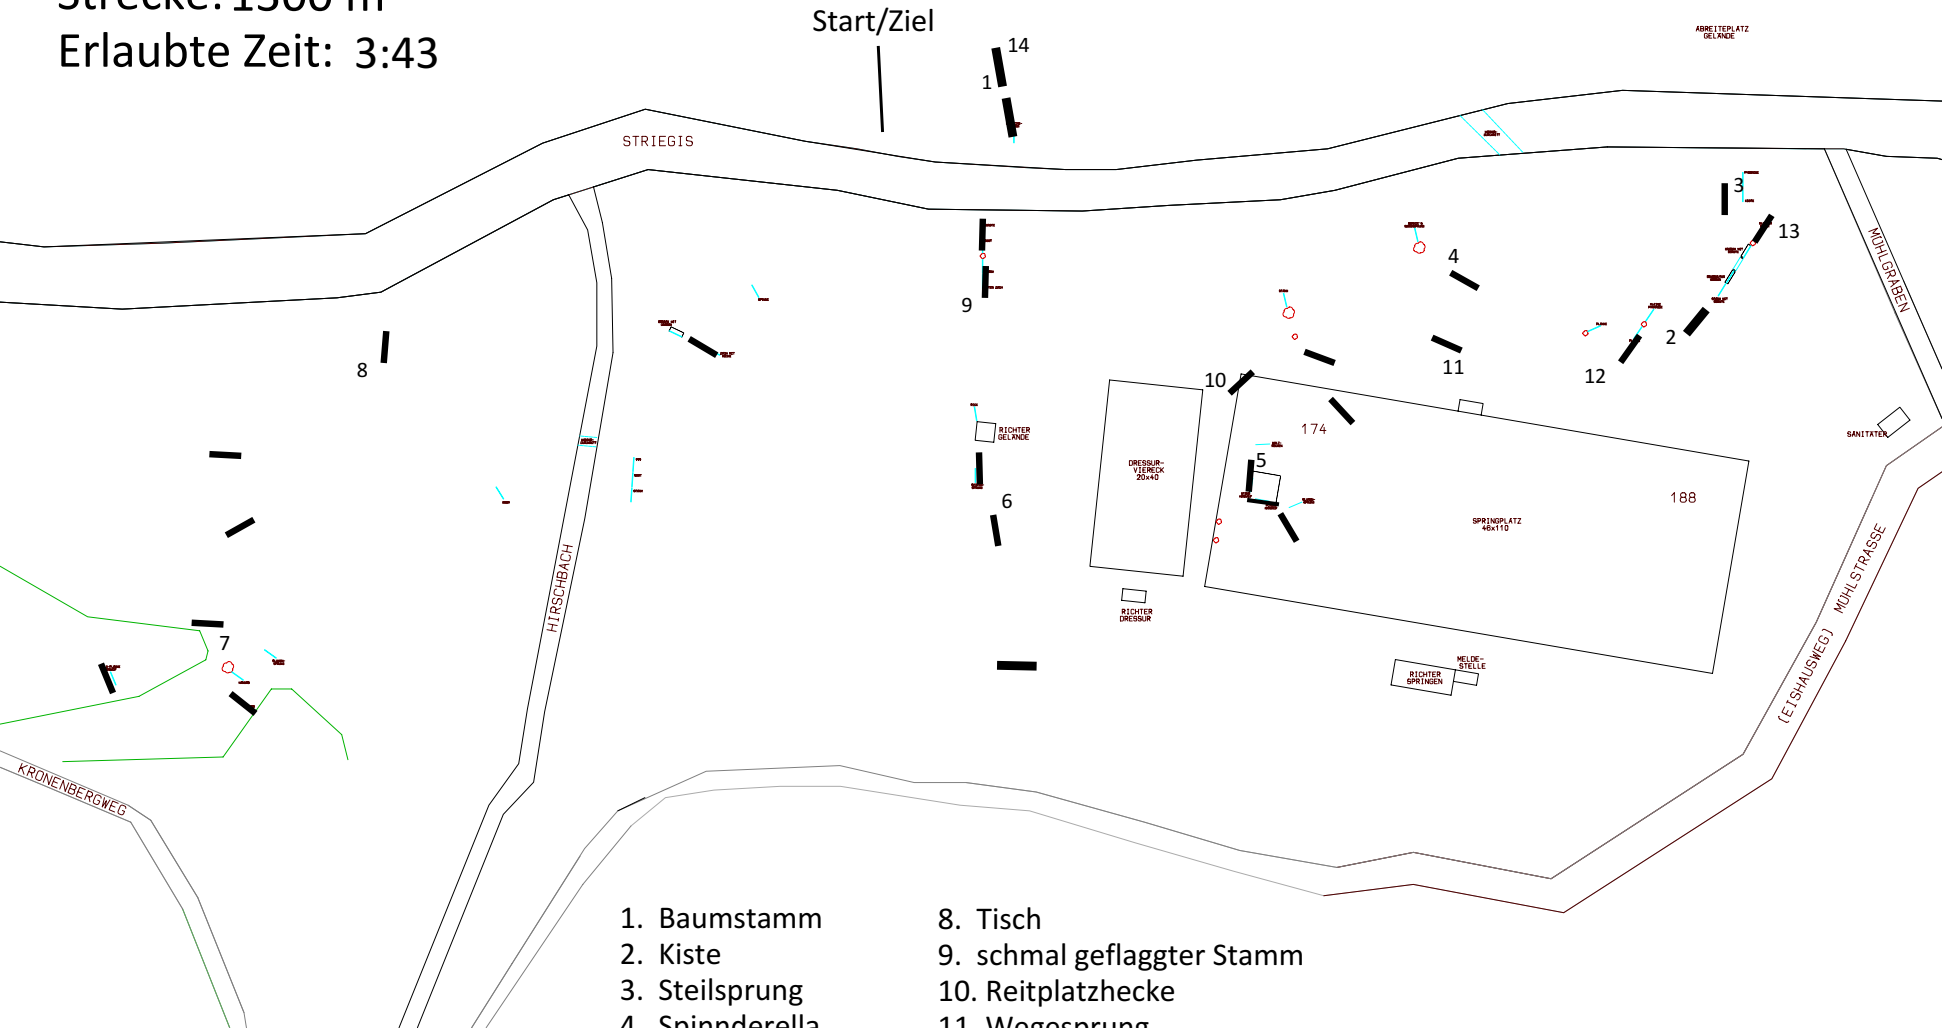

10. Amateur-Stil-Geländeritt Kl. E

Zahlen: Blau auf Weiß

Tempo: 350 m/Min

Strecke: 1300 m

Erlaubte Zeit: 3:43

- | | |
|----------------------|-------------------------------|
| 1. Baumstamm | 8. Tisch |
| 2. Kiste | 9. schmal geflaggter Stamm |
| 3. Steilsprung | 10. Reitplatzhecke |
| 4. Spinnerella | 11. Wegesprung |
| 5. Billard Absprung | 12. Lok |
| 6. gescheibter Stamm | 13. kleiner überbauter Graben |
| 7. Reifenwall | 14. Baumstamm |