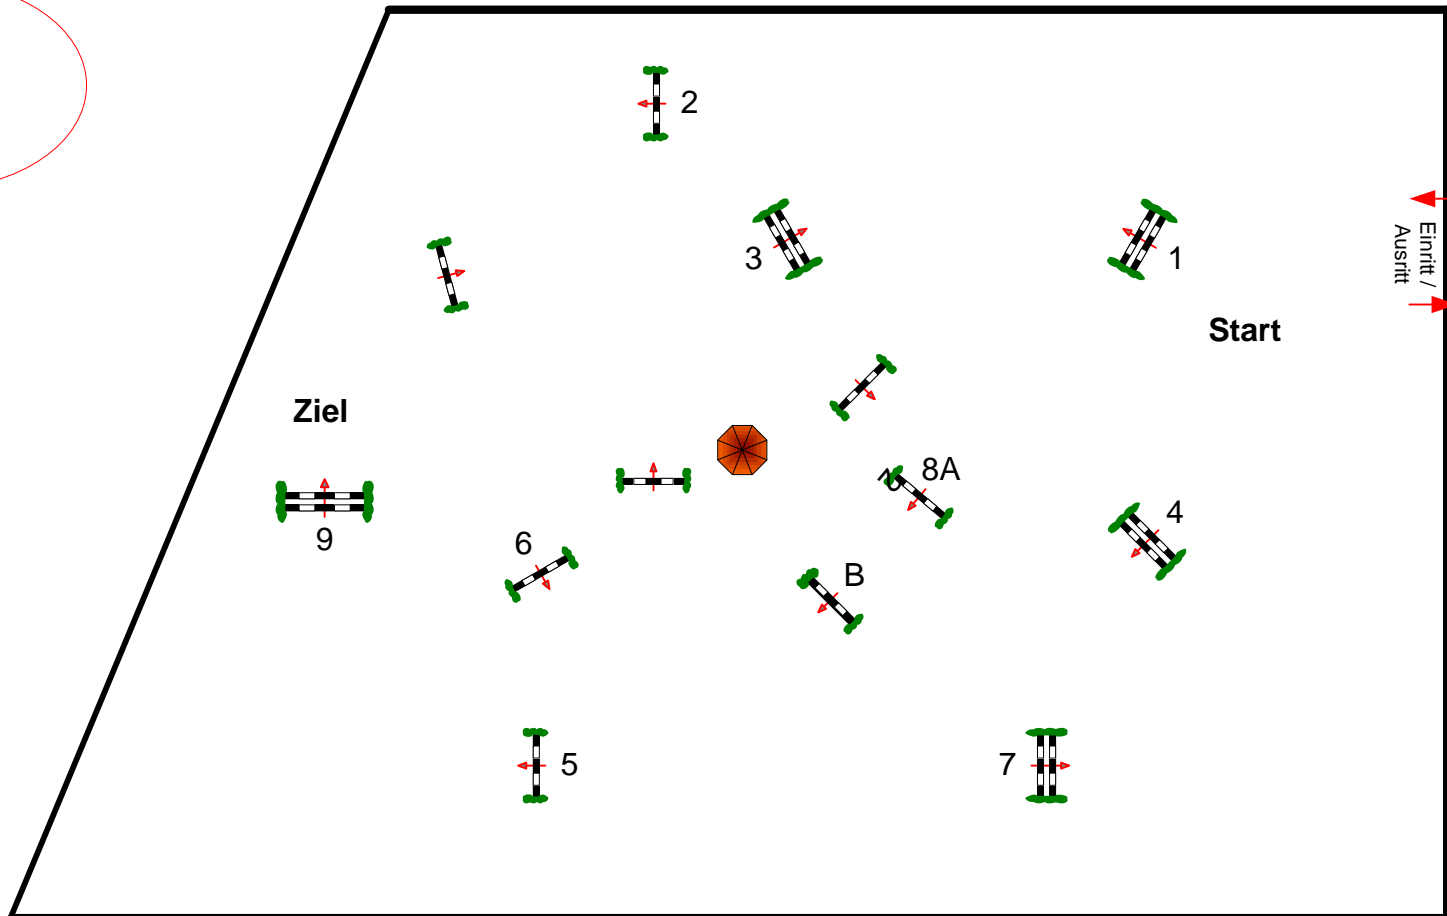

Prüfung Nr.: 11   Mittlere Tour   Spring-LP m. Zeitwertung   Klasse: L   Donnerstag, 16. April 2026   Beginn: 14:00 Uhr

Richtverf.: A
LPO § 501 A1
FEI RG / Art.
Höhe: 1,10 mtr.

Tempo: 350 m/Min.
Bahnlänge: 460 mtr.
Erlaubte Zeit: 79 sek.
Höchstzeit: 158 sek.

Hindernisse: 10
Sprünge: 11
Hindernisfehler: sek.
Geschl. Hindernis:

über: 0 mtr.
Bahnlänge: 0 mtr.
Erlaubte Zeit: 0 sek.
Höchstzeit: 0 sek.

11