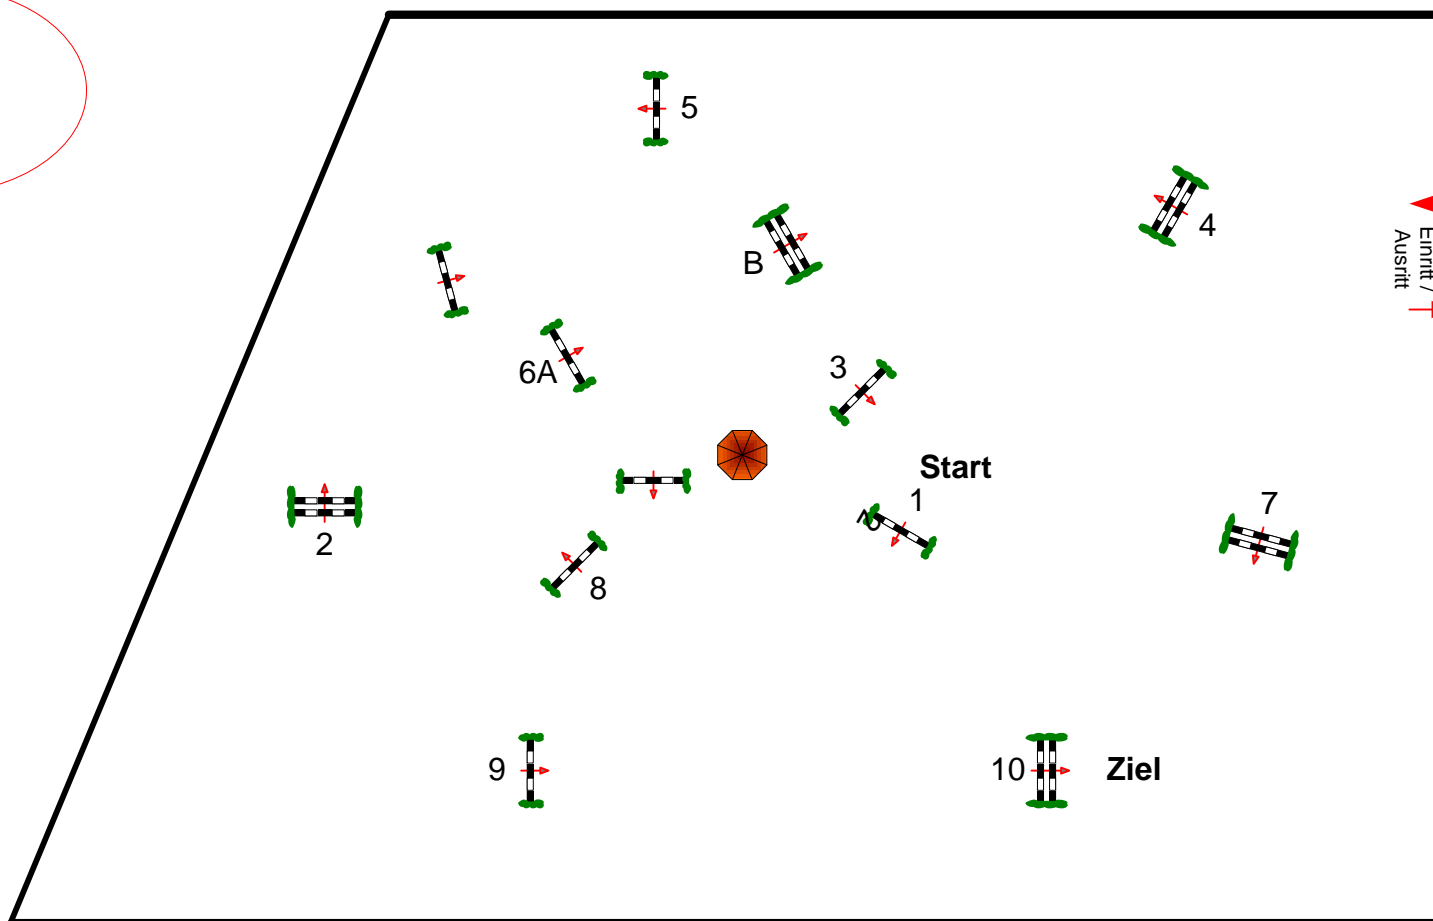

Prüfung Nr.: 6   Springpferde Tour   Springpferde-LP   Klasse: L   Donnerstag, 16. April 2026   Beginn: 12:30 Uhr

Richtverf.: A
LPO § 363,1a
FEI RG / Art.
Höhe: 1,10 mtr.

Tempo: 350 m/Min.
Bahnlänge: 480 mtr.
Erlaubte Zeit: 83 sek.
Höchstzeit: 166 sek.

Hindernisse: 10
Sprünge: 11
Hindernisfehler: sek.
Geschl. Hindernis:

über: 0 mtr.
Bahnlänge: 0 mtr.
Erlaubte Zeit: 0 sek.
Höchstzeit: 0 sek.

6