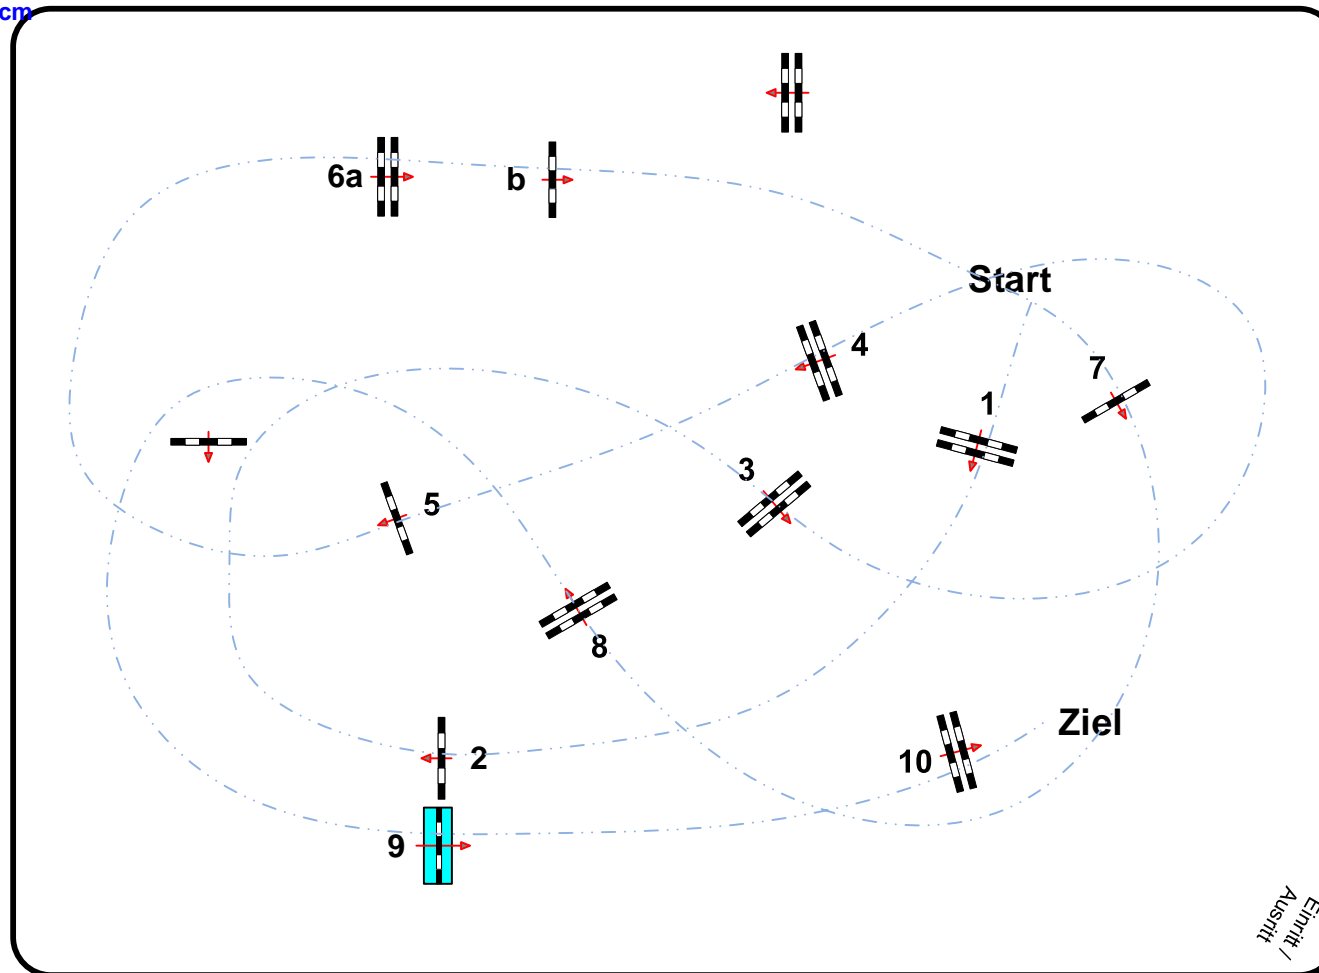

Prüfung Nr.: 6

Springferde Tour

Springferde-LP m.CRM 110 cm

Klasse: L

Mittwoch, 13. Mai 2026

Richtverf.: A
LPO § 363,1b
RG / Art.
Höhe: 1,10 mtr.

Tempo: 350 m/Min.

Bahnlänge: 450 mtr.
Erlaubte Zeit: 78 sek.
Höchstzeit: 156 sek.

Hindernisse: 10
Sprünge: 11
Hindernisfehler: sek.
geschl. Hindernis:

Herzberg Gestüt am Schappin

Richter

Course Designer
Erik Schubert