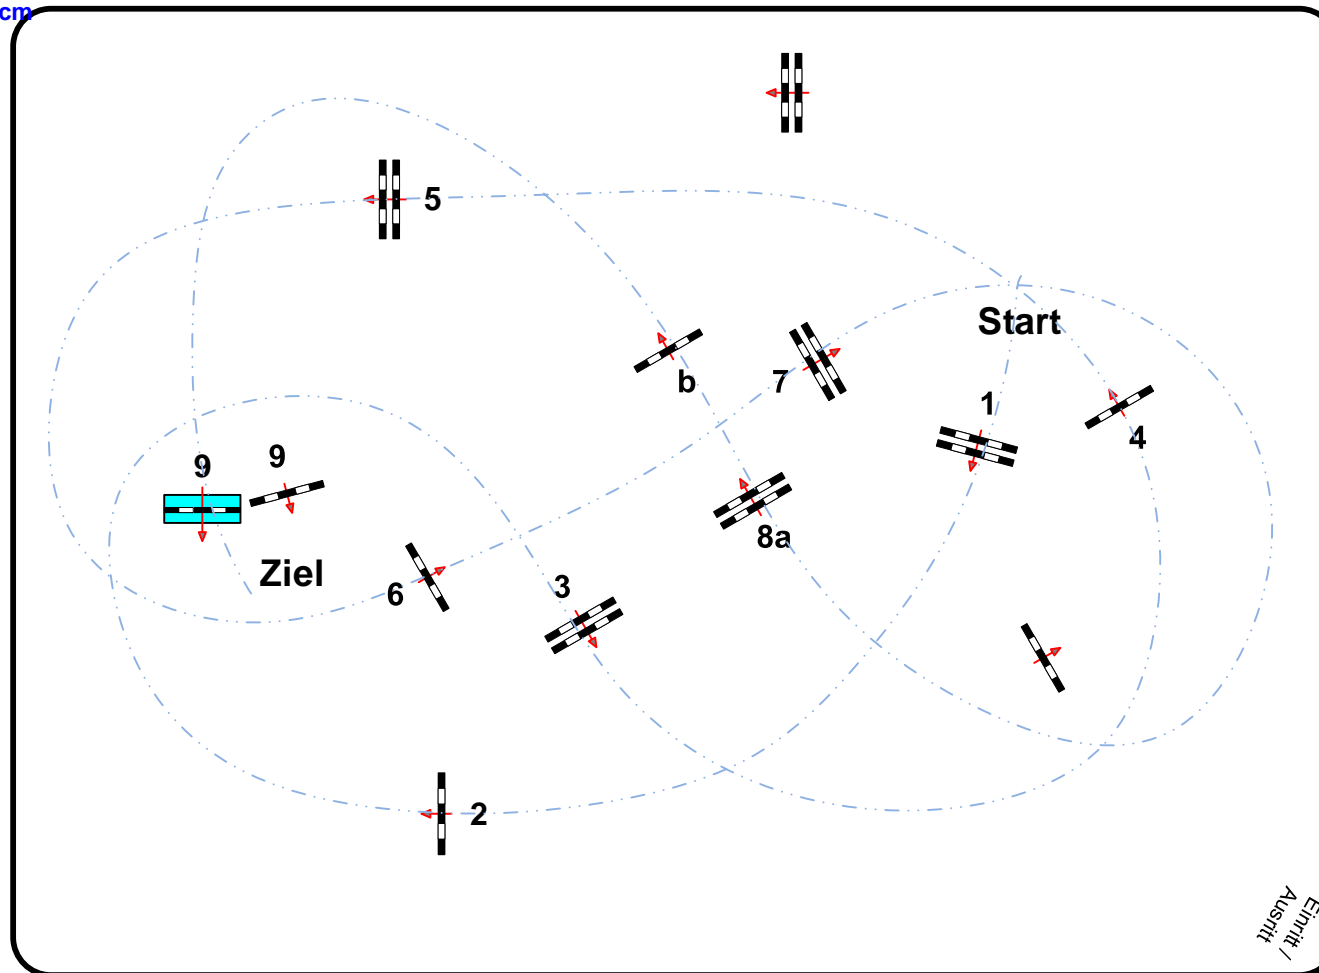

Prüfung Nr.: 5

Springferde Tour

Springferde-LP m.CRM 100 cm

Klasse: A\*\*

Mittwoch, 13. Mai 2026

Richtverf.: A  
LPO § 363,1b  
RG / Art.  
Höhe: 1,00 mtr.

Tempo: 350 m/Min.

Bahnlänge: 435 mtr.  
Erlaubte Zeit: 75 sek.  
Höchstzeit: 150 sek.

Hindernisse: 9  
Sprünge: 10  
Hindernisfehler: sek.  
geschl. Hindernis:

# Herzberg Gestüt am Schappin

Richter

Course Designer  
Erik Schubert