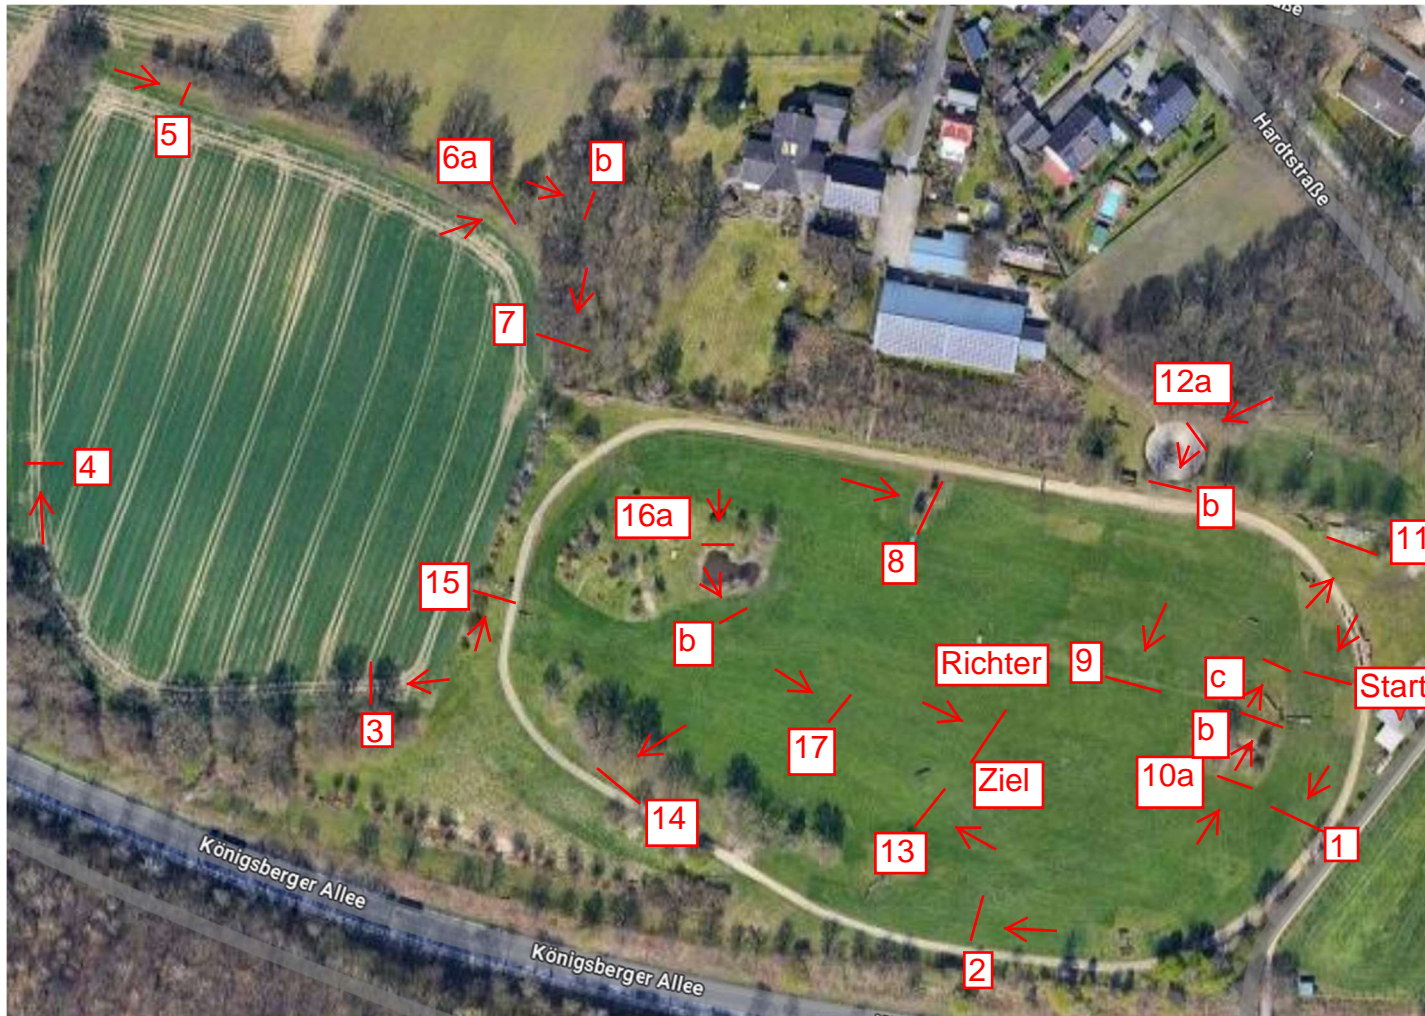

## LP 3 Geländeritt Kl. L mit Stilwertung

Streckenlänge: 1980 m  
Tempo: 520 m/min  
Bestzeit: 3:48 Min  
Höchstzeit: 7:36 Min

## Schwarze Nummern groß

1. Palisade
2. Bürste
3. Welle breit
4. Wildfütterung
5. Welle schmal
6. a Tiefsprung  
b Astgabel
7. Rotes Dach
8. Großer Graben
9. Wagen
10. Billard  
a Aufsprung  
b Absprung  
c Tripple Hecke
11. Schweinerücken
12. Longierzirkel  
a Hecke  
b Hecke  
c Hecke
13. Oxer MIM
14. Tiefsprung
15. Trakehner
16. Wasser  
a Tiefsprung Wasser  
b Schweinerücken
17. Palisade

Parcourschef: Stephan Heyl  
TD: Wolfgang Fehl