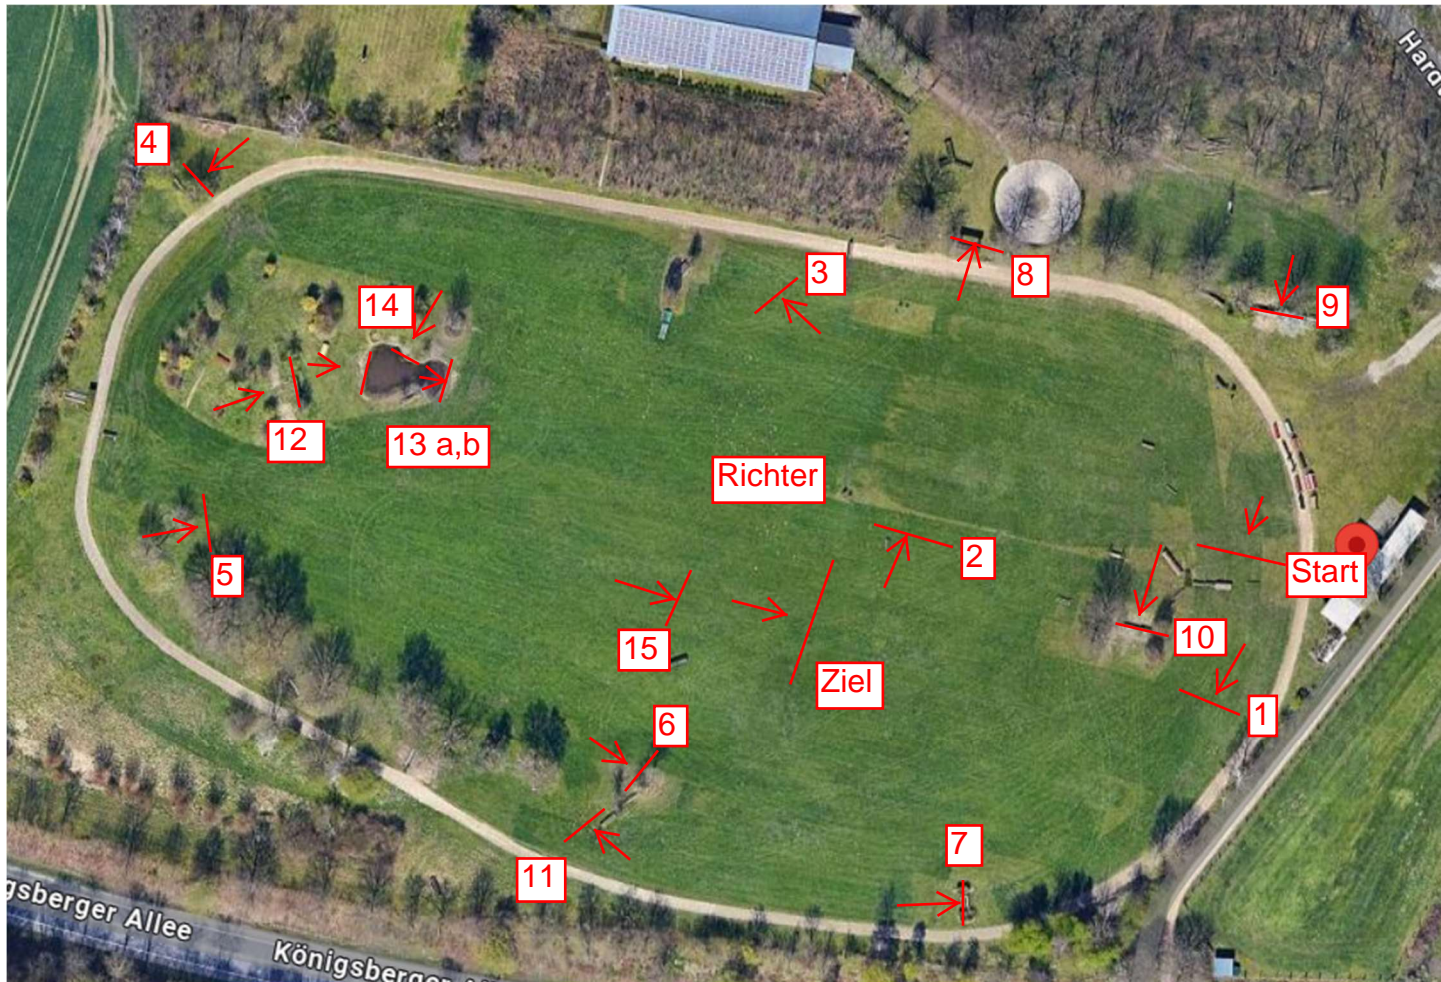

## LP 2 Geländeritt Kl. A\*\* mit Stilwertung

## Schwarze Nummern, klein

1. Palisade
2. Hecke
3. Weinfässer MIM
4. Rennbahnhecke
5. Palisade
6. Tisch
7. Kleiner Graben
8. Unterm Dach
9. Rücken über Mauer
10. Absprung
11. Schranke MIM
12. Tiefsprung
13. Wasser
  - a. Eintritt
  - b. Baumstamm
14. Wassertiefsprung
15. Hufeisen

Streckenlänge: 1510 m  
Tempo: 500 m/min  
Bestzeit: 3:01 Min  
Höchstzeit: 6:02 Min

Parcourschef: Stephan Heyl

TD: Wolfgang Fehl