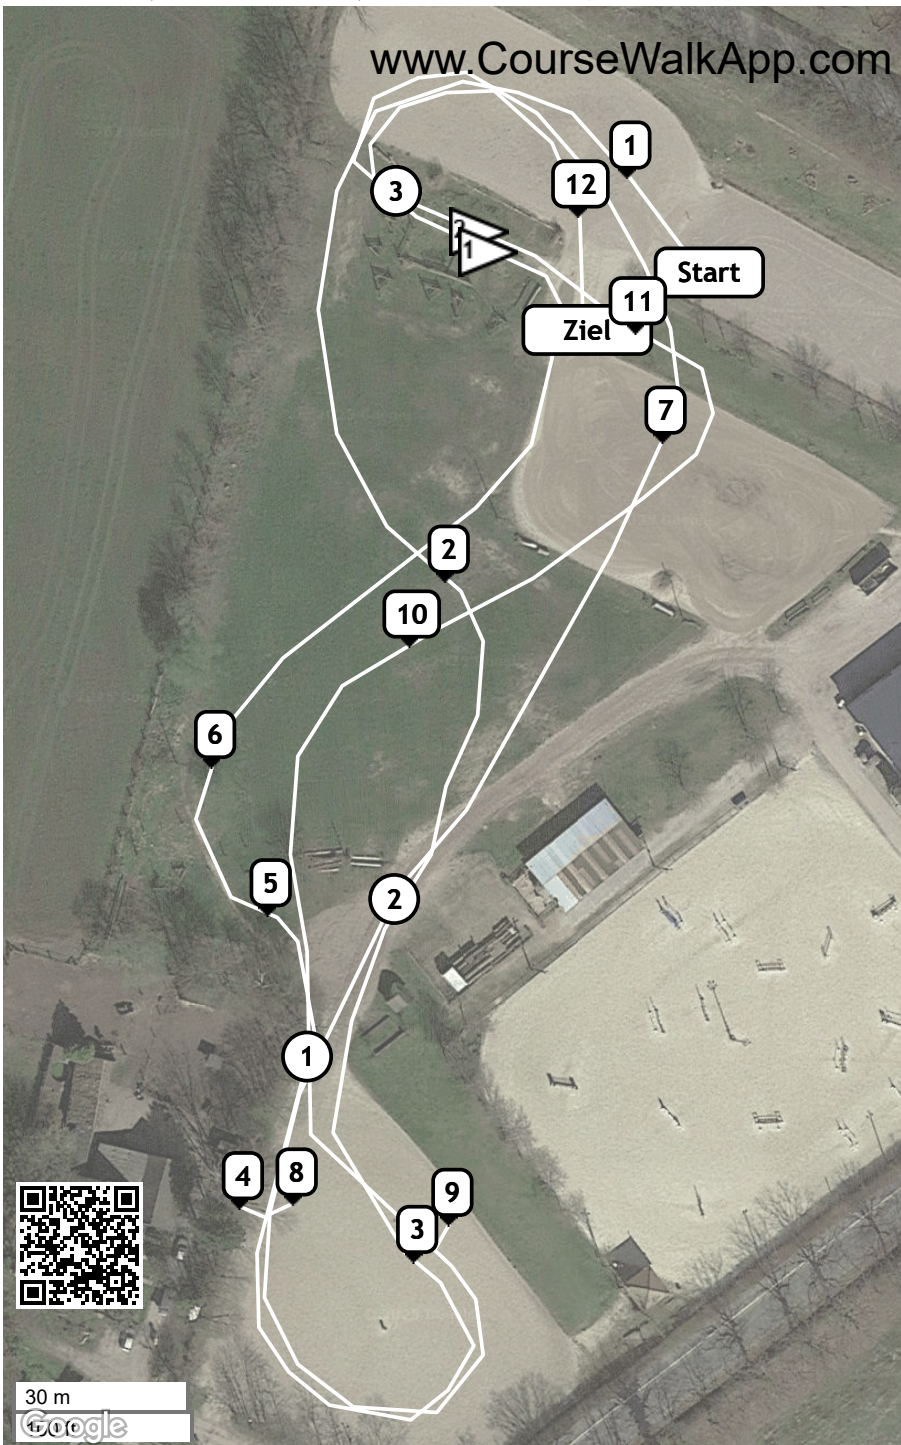

# Olfen (ID: 43948) - Geländepferdeprüfung Kl. E

**Länge:** 1200 m  
**Tempo:** 375 m/min  
**Bestzeit:** 3:12  
**Höchstzeit:** 6:24

Weiß Nummern

- ① Kleine Eiche
- ② Baum
- ③ Stamm
- ④ Schweinerücken
- ⑤ Stufe bergauf
- ⑥ Hinter'm Wall
- ▶ Pflichttor
- ⑦ Blumenbank
- ⑧ Schweinerücken
- ⑨ Stamm
- ⑩ Eichenstamm
- ⑪ Steinmauer
- ▶ Pflichttor
- ⑫ Hecke