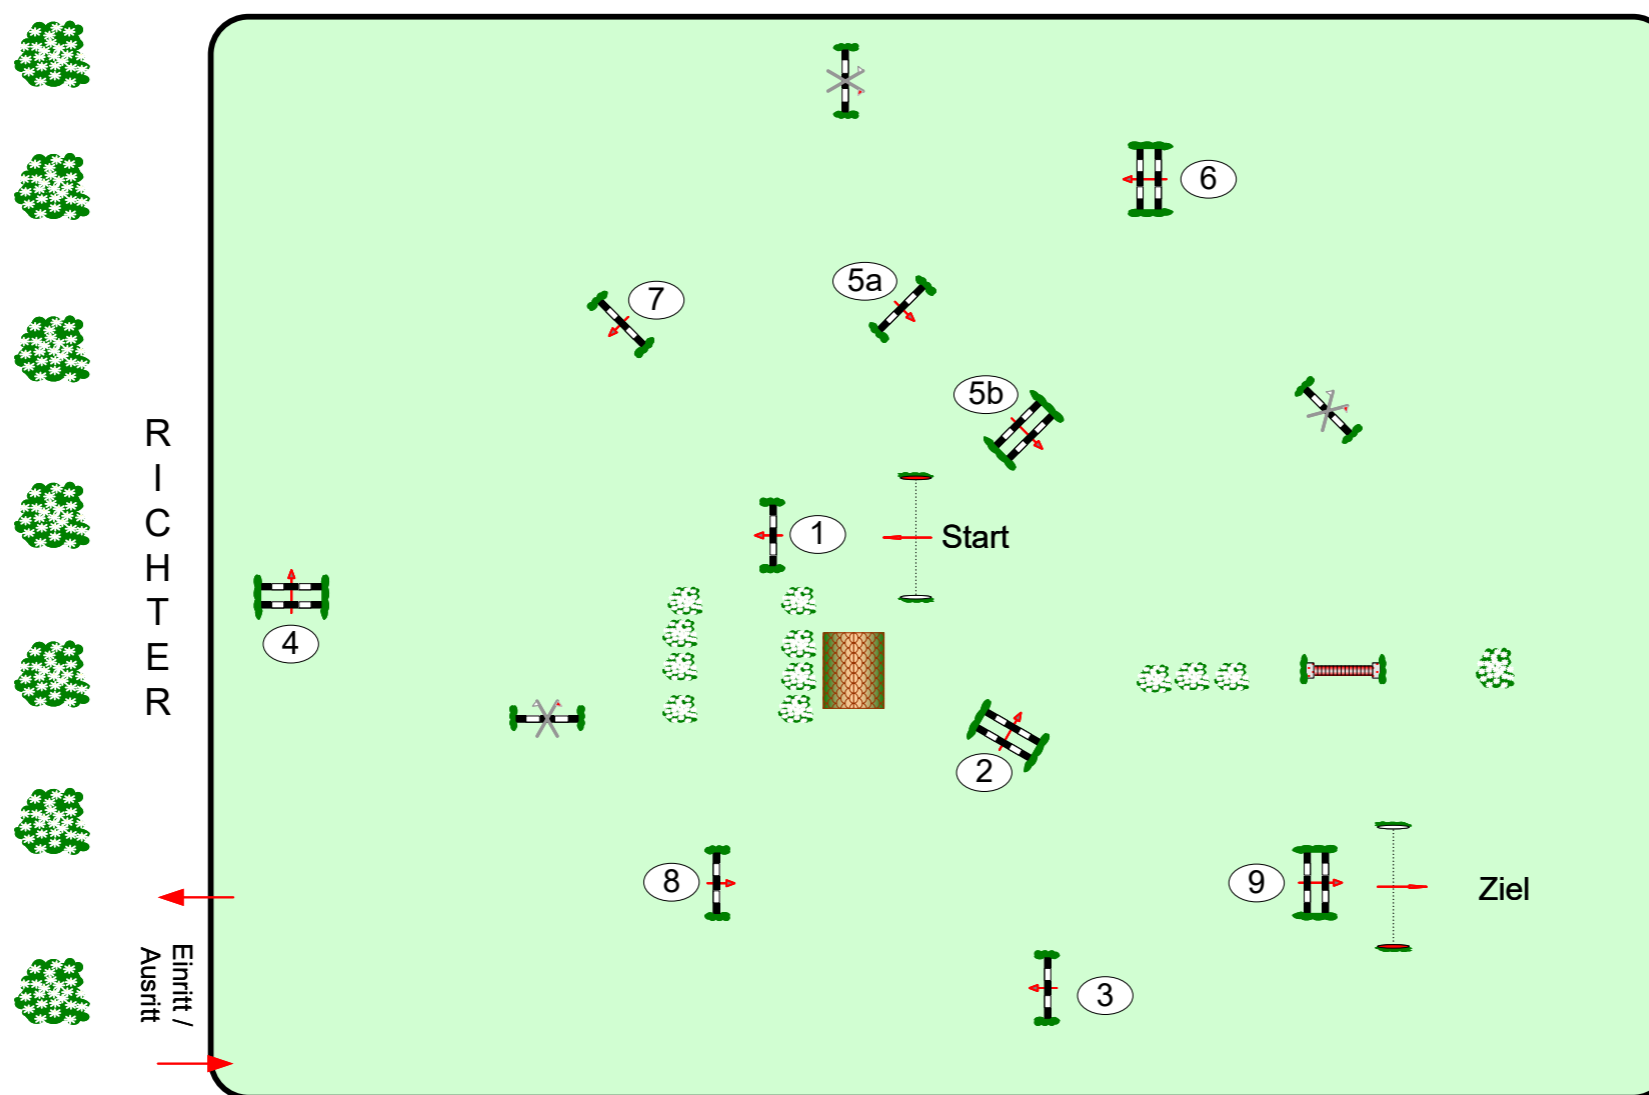

Herbstturnier 06.-08. September 2024 Westeregeln

Prüfung Nr.: 15 Springferde Tour Springferde-LP Klasse: A** Freitag, 6. September 2024 Beginn: 9:45 Uhr

Richtverf.: A
LPO § 363.1
FEI RG / Art.
Höhe: 1,00 mtr.

Tempo: 350 m/Min.
Bahnlänge: 500 mtr.
Erlaubte Zeit: 86 sek.
Höchstzeit: 172 sek.

Hindernisse: 9
Sprünge: 10
Hindernisfehler: sek.
Geschl. Hindernis:

über:
Bahnlänge: 0 mtr.
Erlaubte Zeit: 0 sek.
Höchstzeit: 0 sek.

2. Stechen über:
Bahnlänge: mtr.
Erlaubte Zeit: 0 sek.
Höchstzeit: 0 sek.

Parcourschef
Martin Lühmann
01712177862
Philipp Pohle