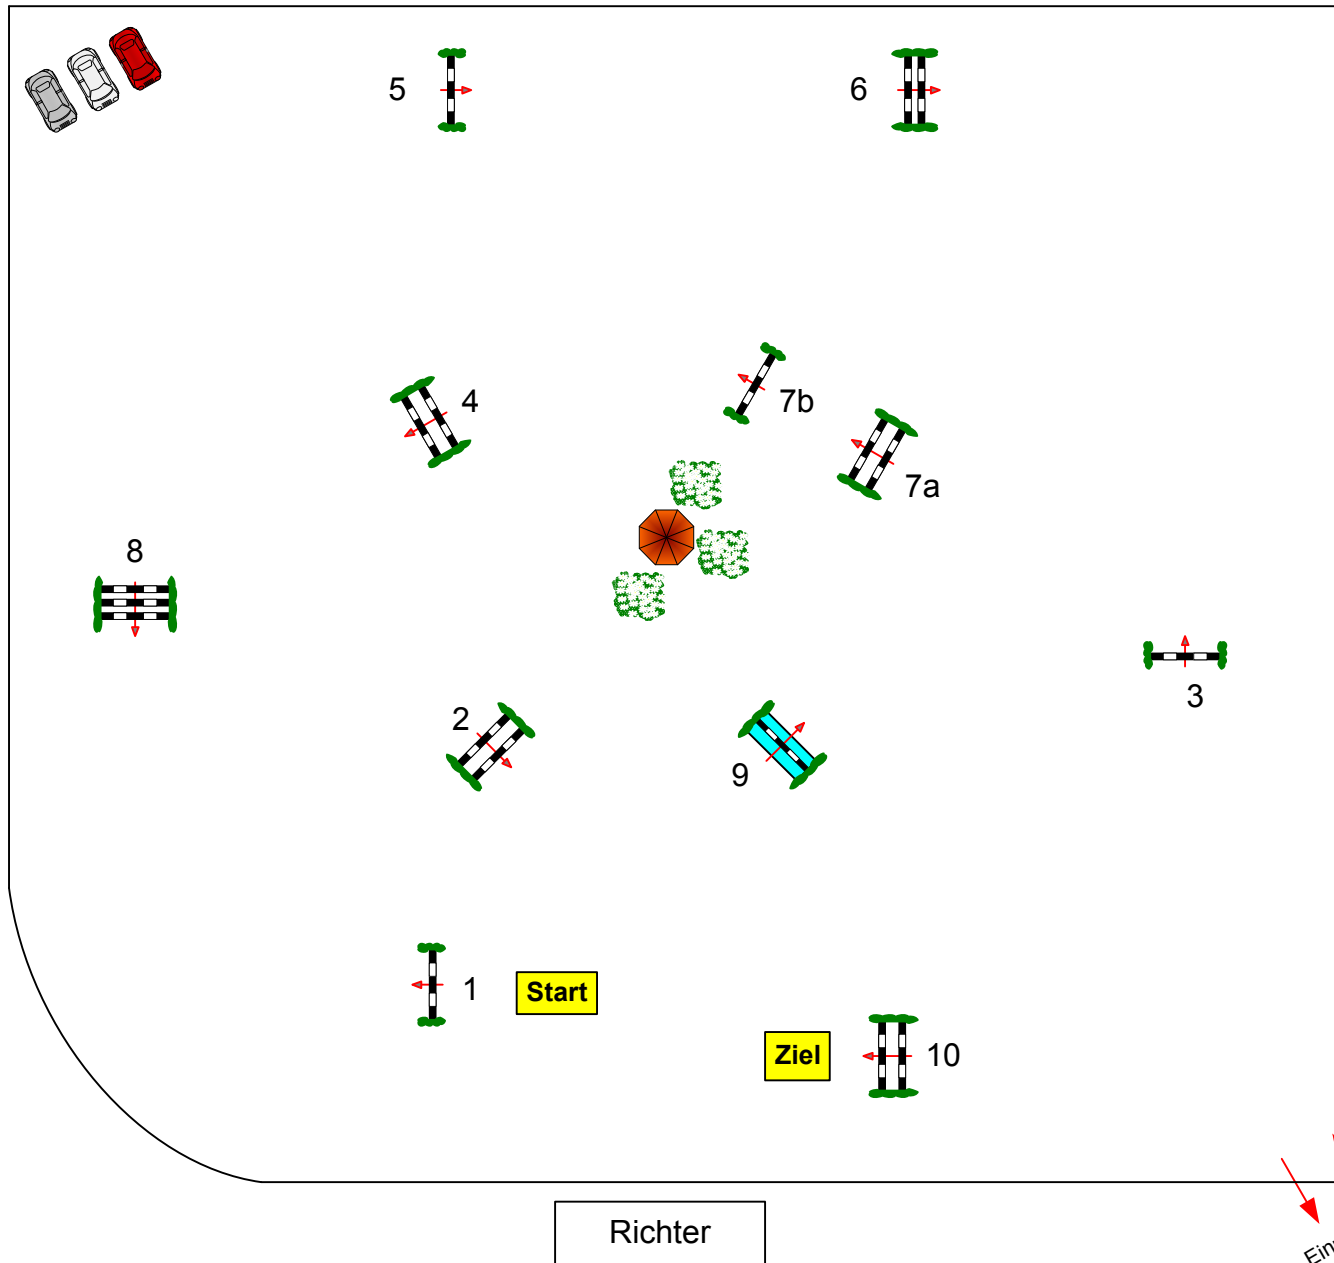

RuFV HDH-Aufhausen 30.08.-01.09.2024

Prüfung Nr.: 13

Clear-Round-Modus

Springferde-LP

Klasse: L

Freitag, 30. August 2024

Beginn: 17:30 Uhr

Richtverf.: A

LPO § 363, 1b

RG / Art.

Höhe: 1,15 mtr.

Tempo: 350 m/Min.

Bahnlänge: 470 mtr.

Erlaubte Zeit: 81 sek.

Höchstzeit: 162 sek.

Hindernisse: 10

Sprünge: 11

Hindernisfehler: sek.

geschl. Hindernis:

1. Stechen über:

Bahnlänge: mtr.

Erlaubte Zeit: sek.

Höchstzeit: sek.

2. Stechen über:

Bahnlänge: 0 mtr.

Erlaubte Zeit: 0 sek.

Höchstzeit: 0 sek.

Richter

Einritt / Ausritt