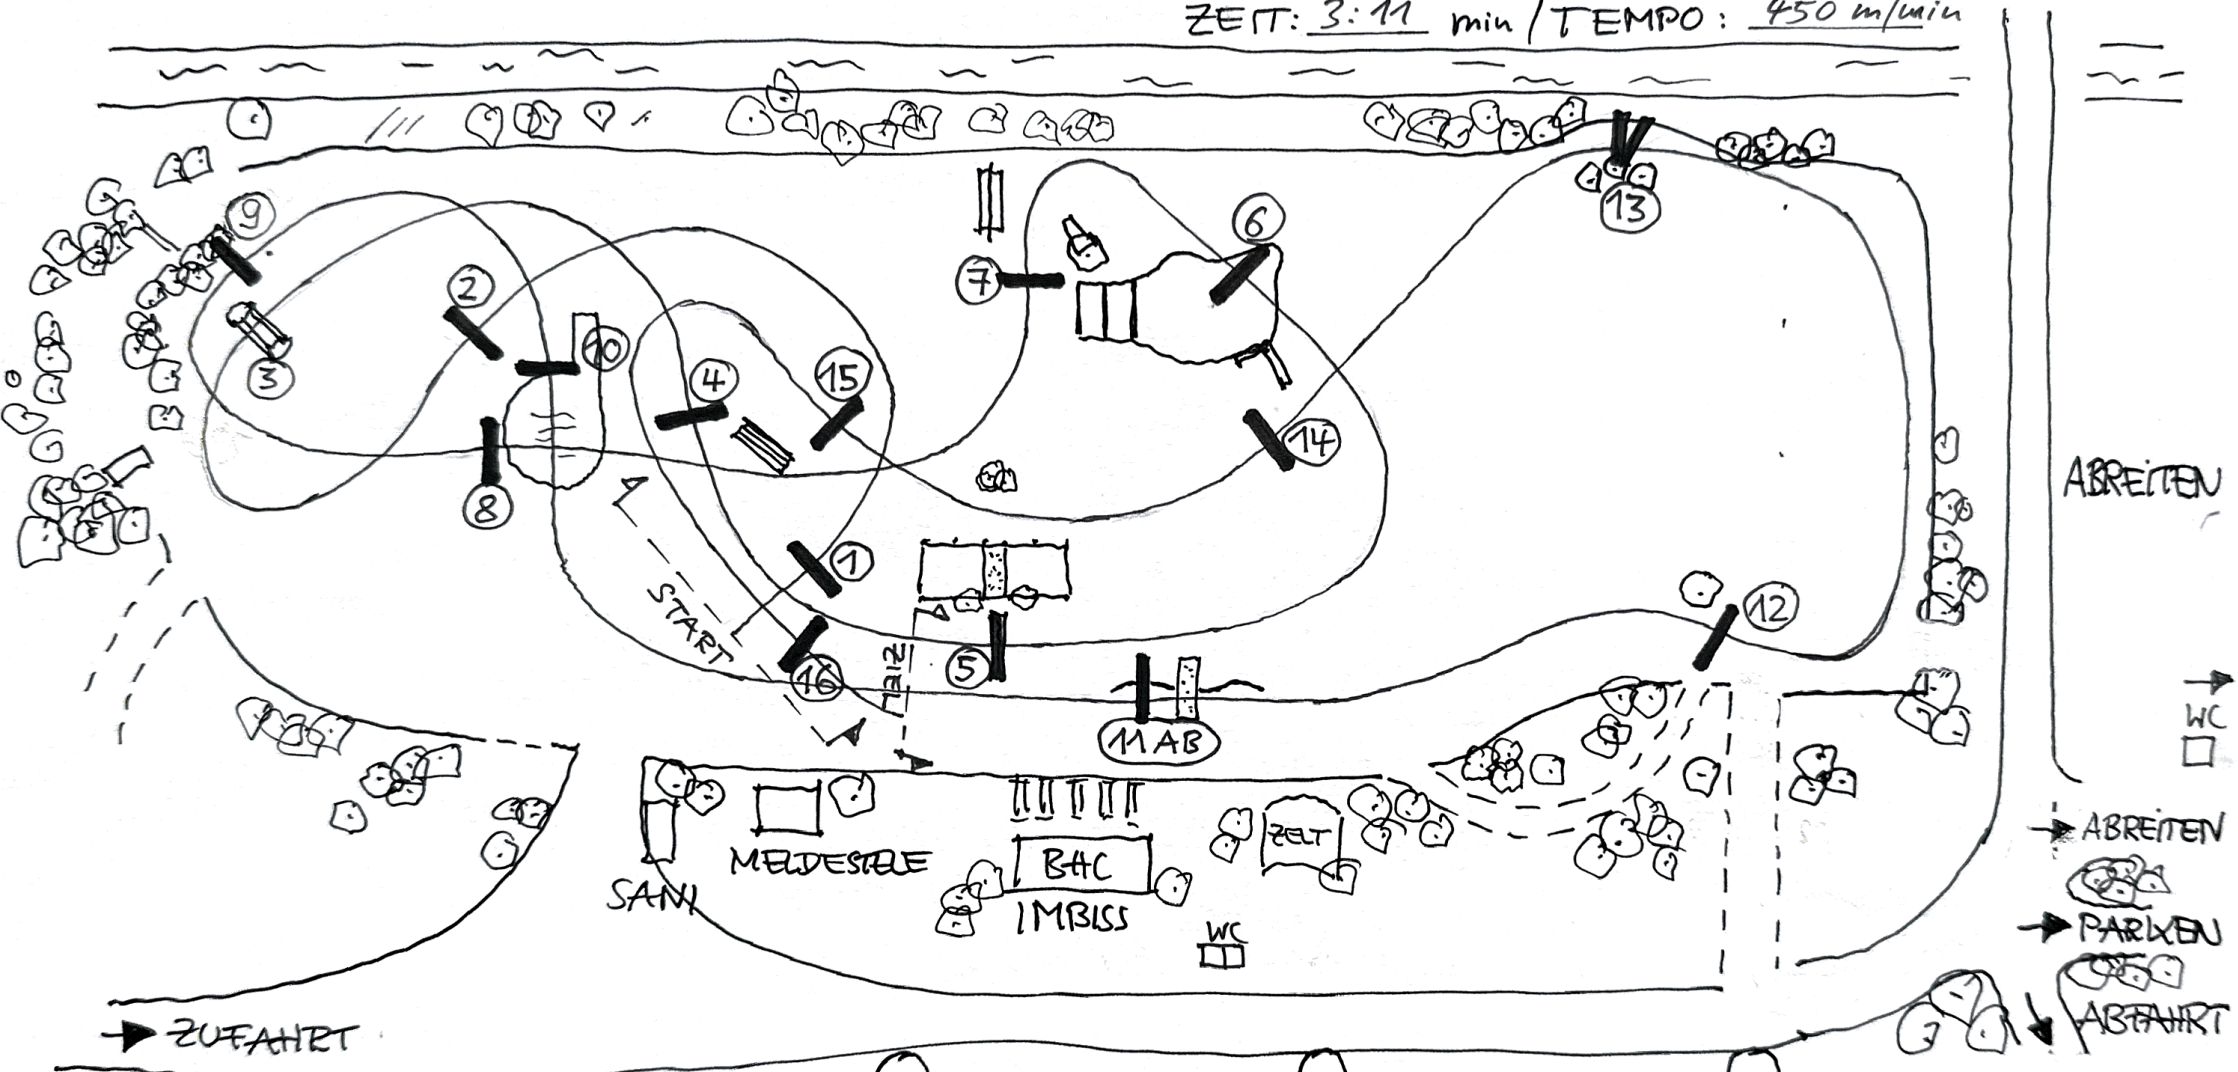

KÖTHEN 2024 GELÄNDESKIZZE A**

PRFG.NR. 5, Stiltgeländeritt, Kl. A**

LÄNGE: 1.430 m / NR.FARBE: grün auf Weiss
 ANZAHL DER HINDERNISSE: 16
 ZEIT: 3:11 min / TEMPO: 450 m/min

HINDERNISSE:

- | | | | |
|------------------|-----------------------|-------------------|---------------------|
| ① Weiße Palisade | ⑤ Hongkong Fleck | ⑨ MIM Steilsprung | ⑬ Versteck am "Bad" |
| ② MIM Oxer | ⑥ Baum auf d. Berg | ⑩ Wassereinsprung | ⑭ Quaderhecke |
| ③ Laugholzbrücke | ⑦ Birkenrind | ⑪ AB Wellenbahn | ⑮ Gartenbank |
| ④ Dach | ⑧ Wasserausprung Baum | ⑫ Blaue Kiste | ⑯ Futtertrühe |