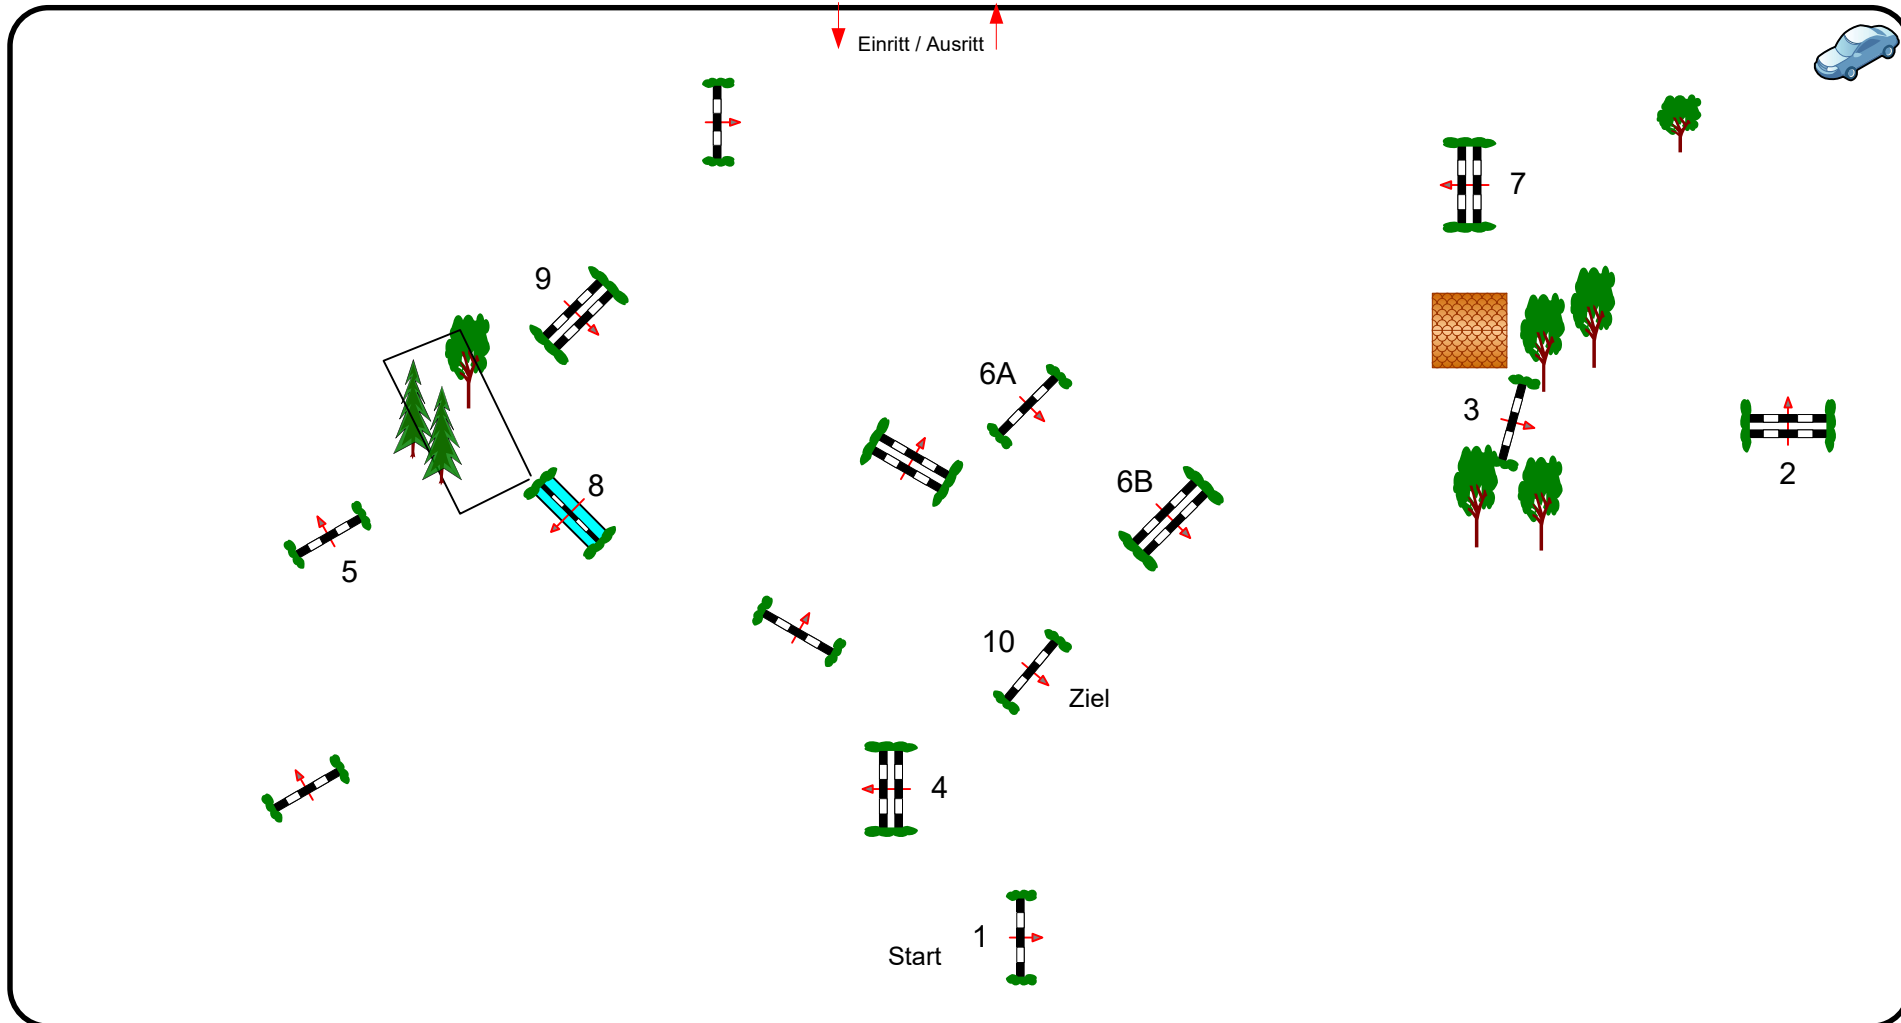

REITVEREIN SELB 2024

Prüfung Nr.: 14

Springprüfung

Klasse: L

Samstag, 27. Juli 2024

Beginn: 13:30 Uhr

Richtverf.: A
LPO § 501,a1
FEI RG / Art.
Höhe: 1,10 mtr.

Tempo: 350 m/Min.
Bahnlänge: 550 mtr.
Erlaubte Zeit: 95 sek.
Höchstzeit: 190 sek.

Hindernisse: 10
Sprünge: 11
Hindernisfehler: sek.
Geschl. Hindernis:

1. Stechen über: 0
Bahnlänge: 0 mtr.
Erlaubte Zeit: 0 sek.
Höchstzeit: 0 sek.

2. Stechen über:
Bahnlänge: 0 mtr.
Erlaubte Zeit: 0 sek.
Höchstzeit: 0 sek.