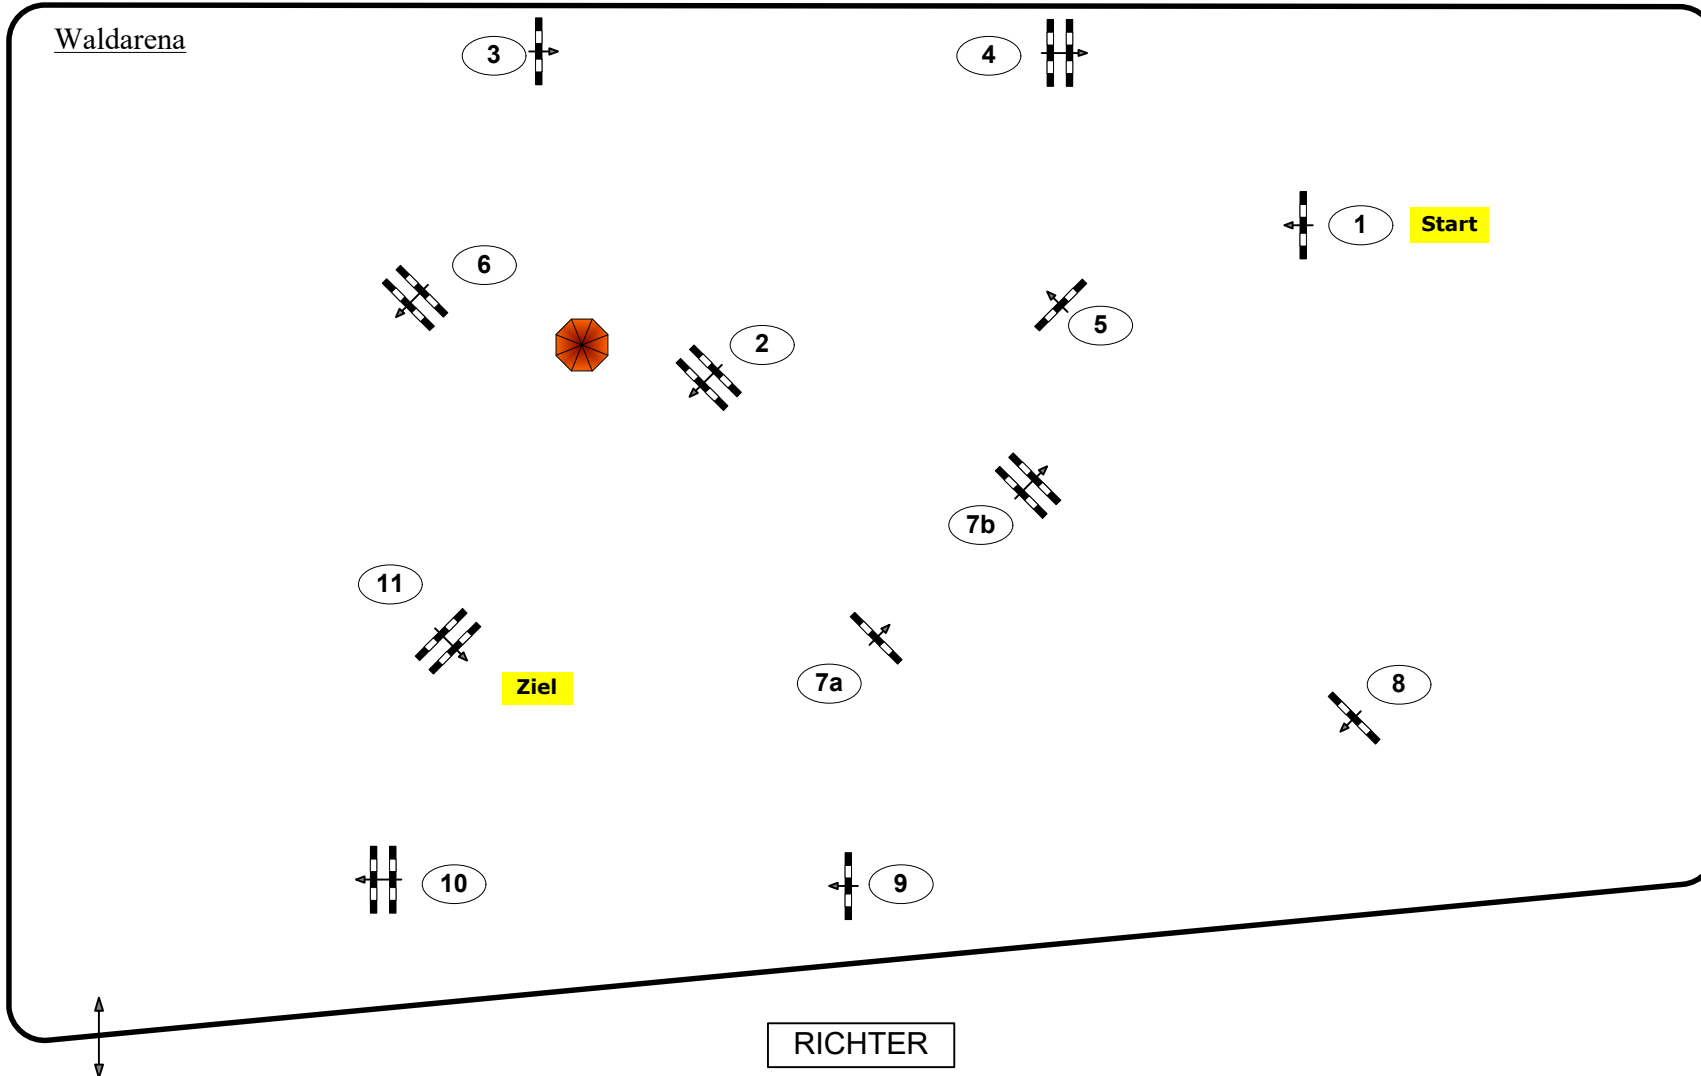

Stilspringprüfung

Klasse: 115

Sonntag, 21. Juli 2024

Richtverf.: A

ÖTO § 204/4

10 15 20 25 30 35 40 45 50 55 60 65 70 75 80 85 90 95 100

- 0 Höhe: 1,15 mtr.
- 5 Tempo: 350 m/Min.
- 10 Bahnlänge: 510 mtr.
- 15 Erlaubte Zeit: 88 sek.
- 20 Höchstzeit: 176 sek.
- 25 Hindernisse: 11
- 30 Sprünge: 12

Parcours Design
Madl Franz
Oberwasserlechner Petra