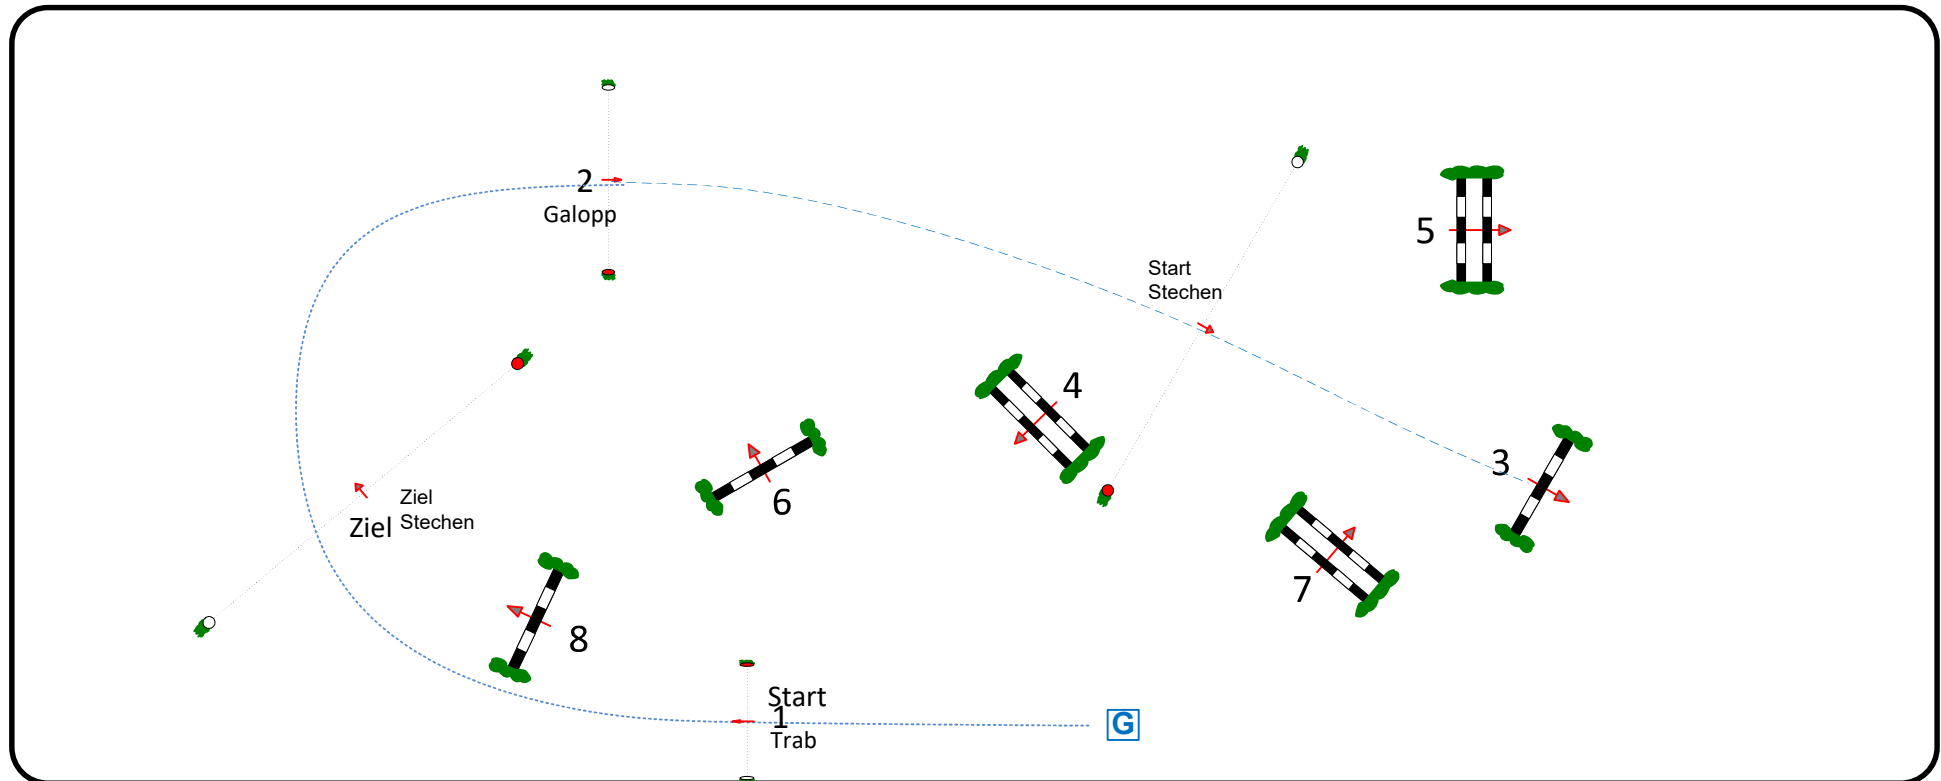

Riders Tour 2024

Prüfung Nr.: 11

Riders Tour Tattersall

Klasse: Stilspring-WB Samstag, 14. September 2024

Richtverf. A
LPO § WBO 262
RG / Art.
Höhe: 0,65 mtr.

Tempo: 350 m/Min.
Bahnlänge: 405 mtr.
Erlaubte Zeit:
Höchstzeit: 140 sek.

Hindernisse: 6
Sprünge: 6
Hindernisfehler: sek.
Aufgaben: 8

1. Stechen über: 3, 4, 5, 8
Bahnlänge: 145 mtr.
Erlaubte Zeit: 25 sek.
Höchstzeit: 50 sek.

Parcours E1 Stilspringen mit Standardanforderungen

Standardanforderungen

Der Parcours ist auf der vorgegebenen Linie zu reiten.
Einreiten und an der vorgegebenen Stelle **G** halten und grüßen. An vorgegebener Stelle bei Nummer 1 Trab, bei Nummer 2 Übergang in Galopp, Parcours über Nummer 3 fortsetzen.

Parcourschef:
Dr. Dirk Hinrichs

Richter