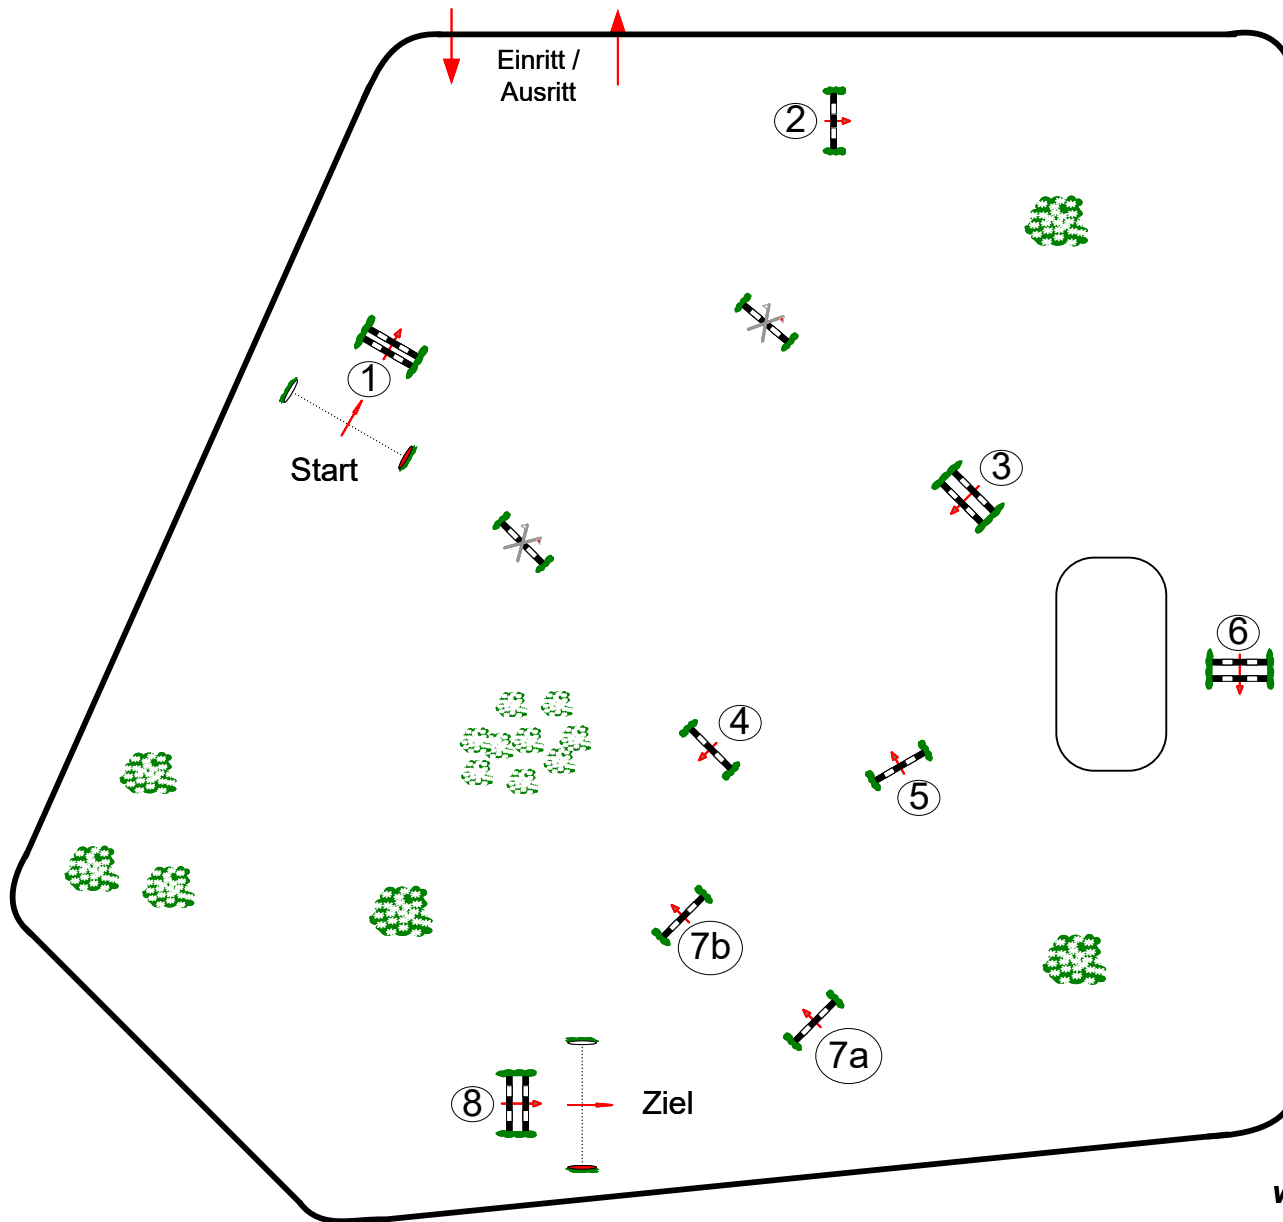

Samwegen 15.-16. Juni 2024

Prüfung Nr.: 9

Nachwuchs Tour

Fehler/Zeit-Springen

Klasse: E

Sonntag, 16. Juni 2024

Beginn: 8:00 Uhr

RICHTER

Richtverf.: A
LPO § 501 / 1a1
RG / Art.
Höhe: 0,80 mtr.

Tempo: 350 m/Min.

Bahnlänge: 390 mtr.
Erlaubte Zeit: 67 sek.
Höchstzeit: 134 sek.

Hindernisse: 8
Sprünge: 9
Hindernisfehler: sek.
geschl. Hindernis:

1. Stechen über:

Bahnlänge: 0 mtr.
Erlaubte Zeit: 0 sek.
Höchstzeit: 0 sek.

2. Stechen über:

Bahnlänge: 0 mtr.
Erlaubte Zeit: 0 sek.
Höchstzeit: 0 sek.

Parcourschef
01712177862
Martin Lühmann
www.parcoursverleih.de