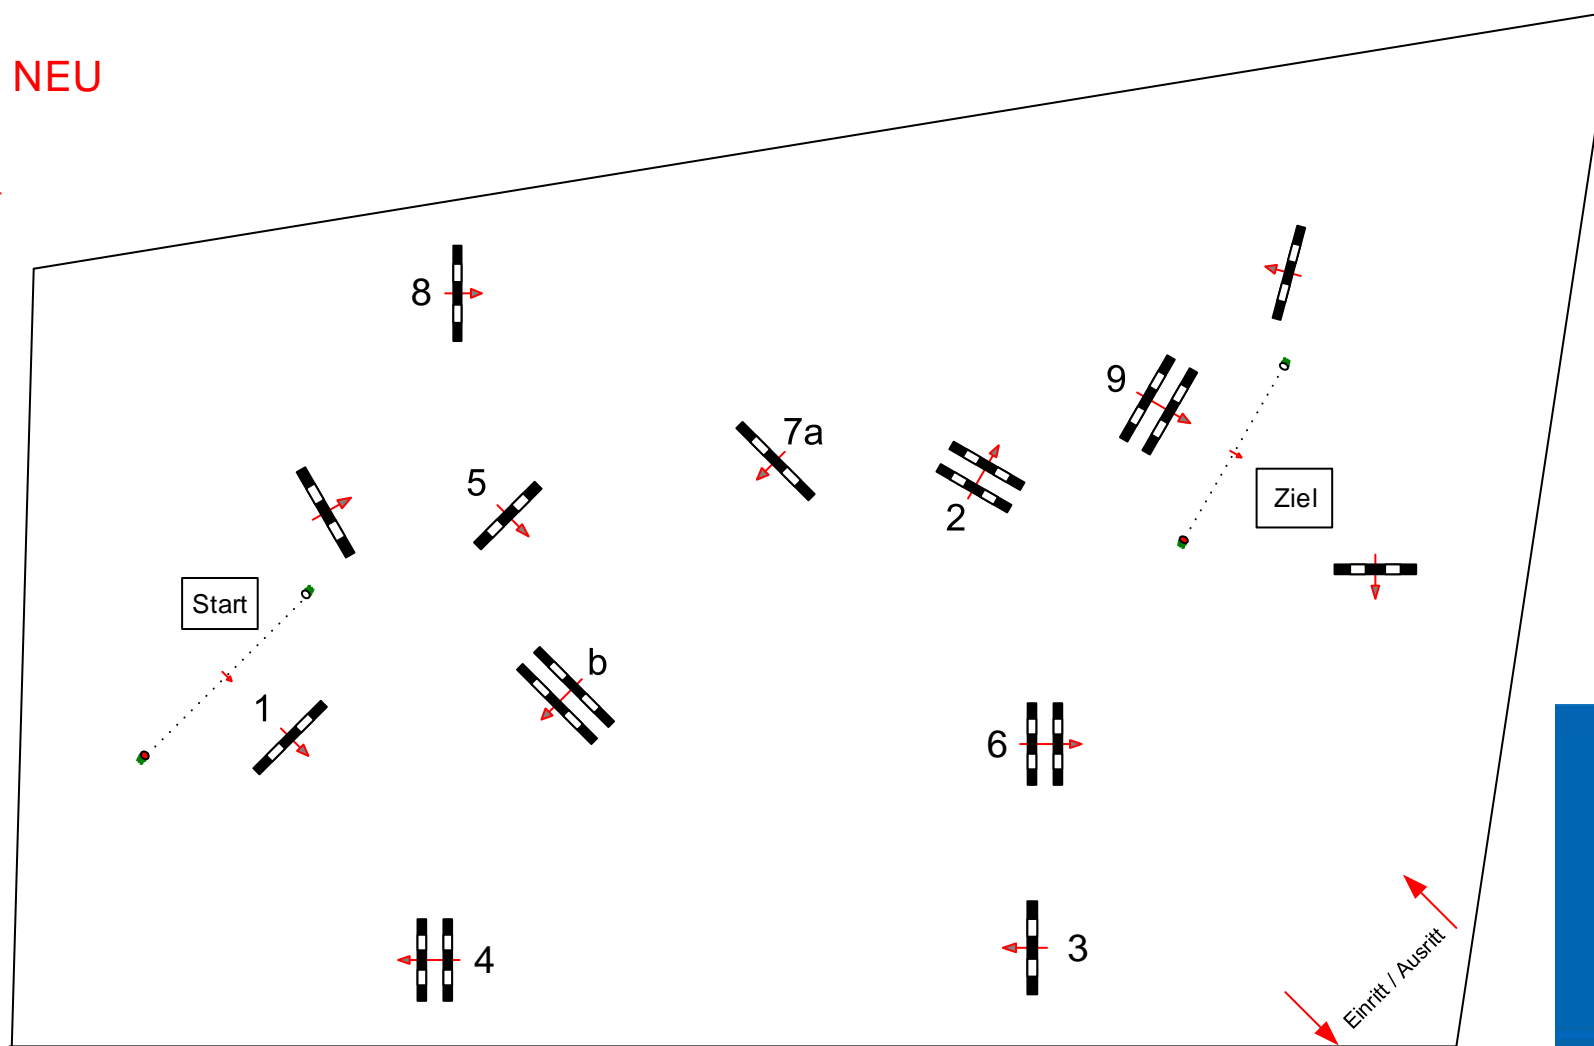

Holzgerlingen 2024

Prüfung Nr.: 21

Kleine Tour

Stil-Spring-LP

Klasse: A*

Donnerstag, 30. Mai 2024

Beginn: 10:15 Uhr

Richtverf.: A
LPO § 520,3a
FEI RG / Art.
Höhe: 0,90 mtr.

Tempo: 350 m/Min.
Bahnlänge: 440 mtr.
Erlaubte Zeit: 76 sek.
Höchstzeit: 152 sek.

Hindernisse: 9
Sprünge: 10
Hindernisfehler: sek.
Geschl. Hindernis:

über:
Bahnlänge: 0 mtr.
Erlaubte Zeit: 0 sek.
Höchstzeit: 0 sek.

2. Stechen über:
Bahnlänge: 0 mtr.
Erlaubte Zeit: 0 sek.
Höchstzeit: 0 sek.

Achtung Start NEU

10:15

M
e
l
d
e
s
t
e
l
i
e

Parcoursdesign

Markus Guido Hahn
Oliver Barthel