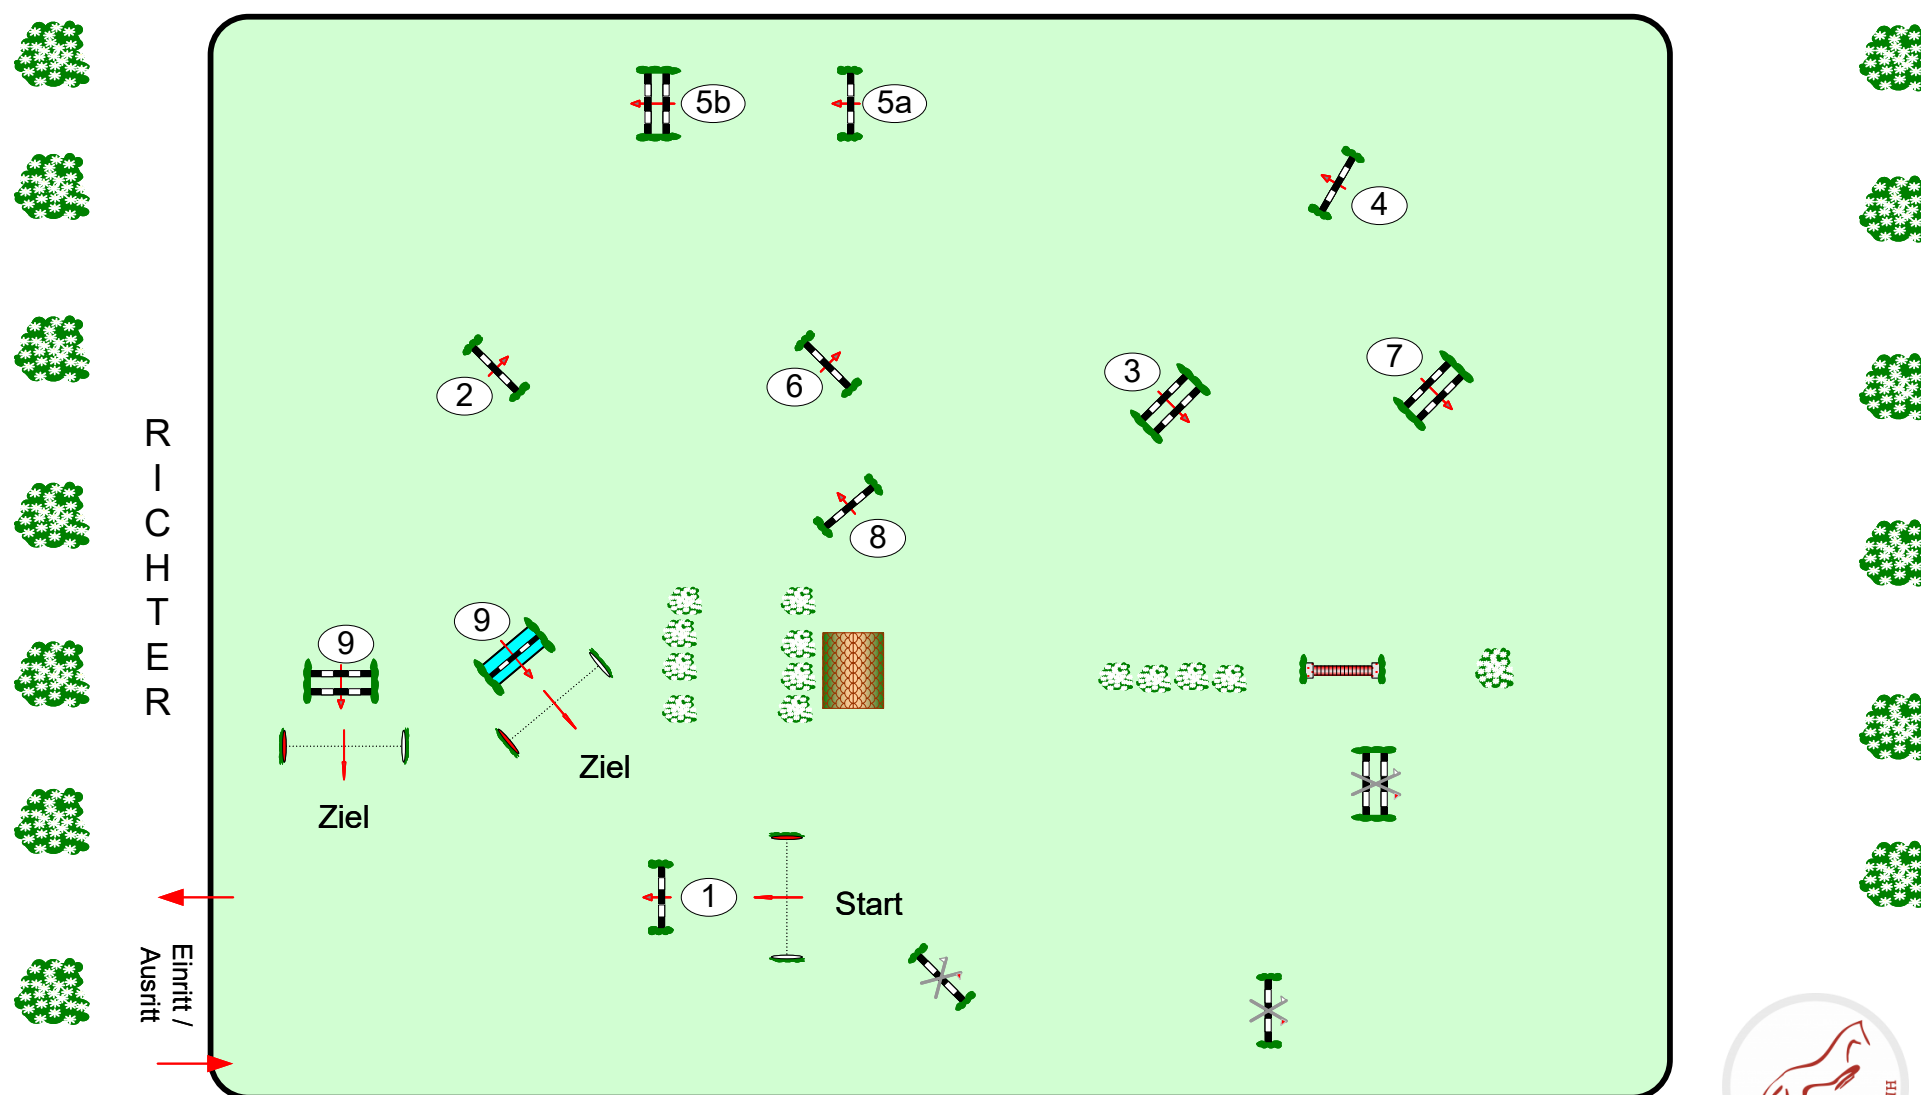

# Pfingstturnier 17.-19. Mai 2024 Westeregeln

Prüfung Nr.: 15 Springferde Tour Springferde-LP Klasse: A\*\* Freitag, 17. Mai 2024 Beginn: 8:00 Uhr

Richtverf.: A  
LPO § 363.1  
FEI RG / Art.  
Höhe: 1,00 mtr.

Tempo: 350 m/Min.  
Bahnlänge: 435 mtr.  
Erlaubte Zeit: 75 sek.  
Höchstzeit: 150 sek.

Hindernisse: 9  
Sprünge: 10  
Hindernisfehler: sek.  
Geschl. Hindernis:

über:  
Bahnlänge: 0 mtr.  
Erlaubte Zeit: 0 sek.  
Höchstzeit: 0 sek.

2. Stechen über:  
Bahnlänge: mtr.  
Erlaubte Zeit: 0 sek.  
Höchstzeit: 0 sek.

**Parcourschef**  
**Martin Lühmann**  
01712177862  
**Phillip Phole**