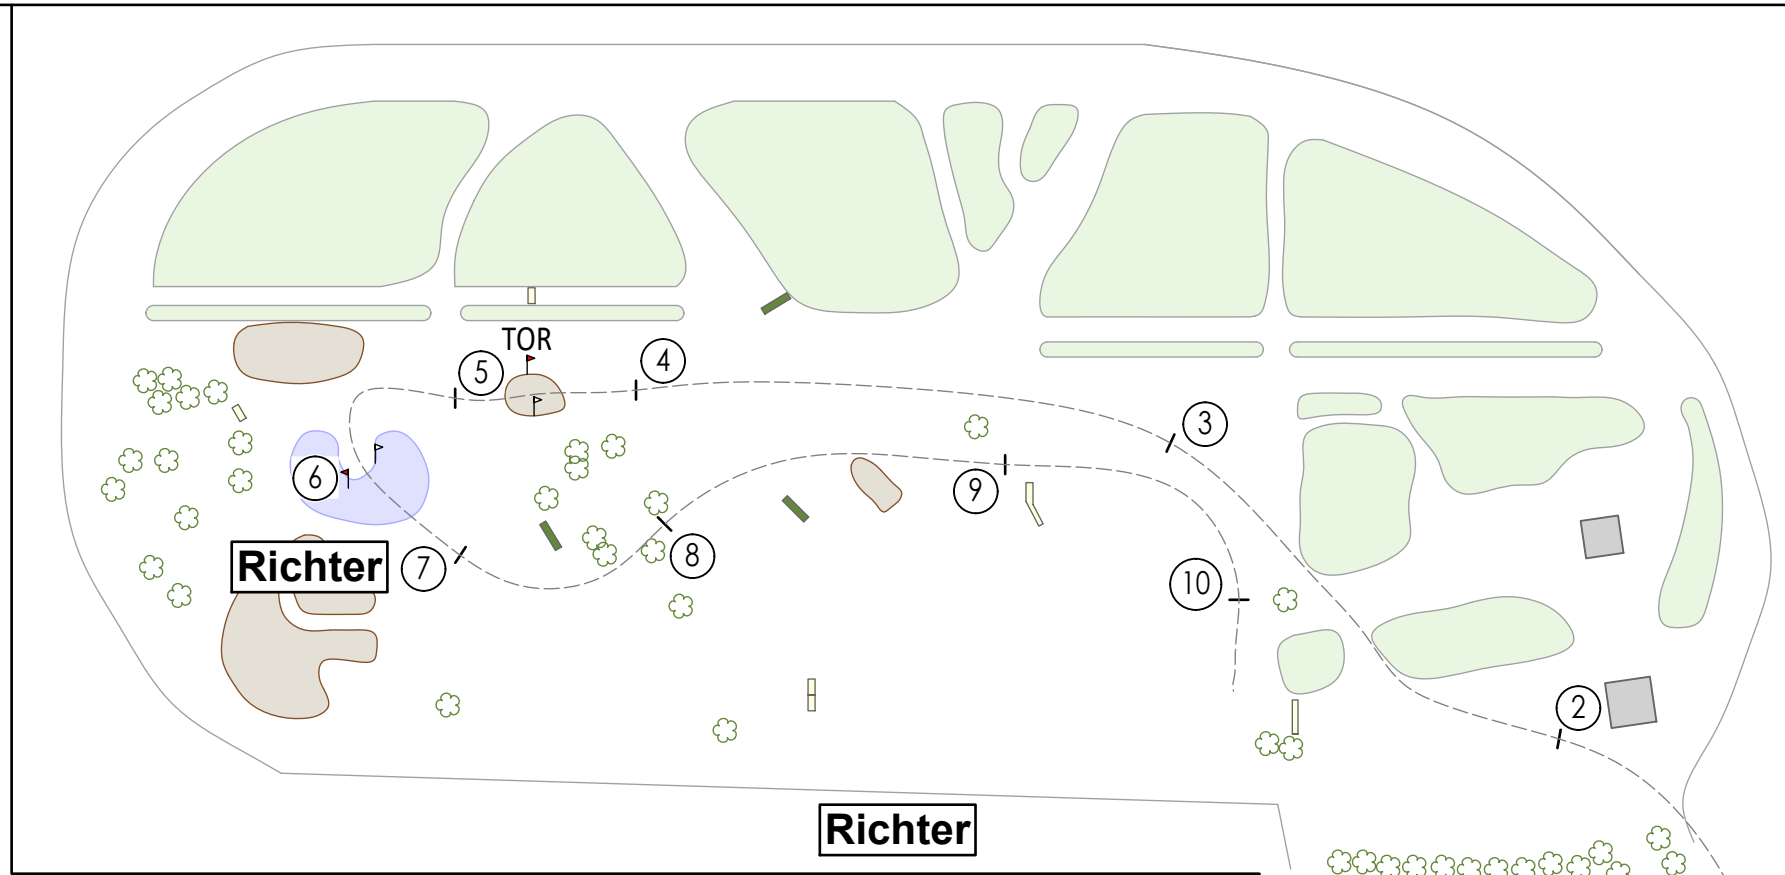

Hindernisse:

- 1 Telegrafmasten
- 2 Baumstamm
- 3 Hecke
- 4 Rolle

TOR

- 5 Rolle
- 6 Wasserdurchtritt
- 7 Baumstämme
- 8 Birken
- 9 weiße Hecke
- 10 Imgrund LKW

Geländetage Wesel-Obrighoven 2024

Prüfung Nr.: 09 Hunterklasse Gelände 80er

Samstag, 23.03.2024

Höhe: 0,80 m

Beginn: 16.00 Uhr

Tempo:

Bahnlänge: 900 m

Erlaubte Zeit: o. Zw.

Höchstzeit: o. Zw.

Hindernisse: 10

Sprünge: 10

Ziffernfarbe: schwarz auf gelb