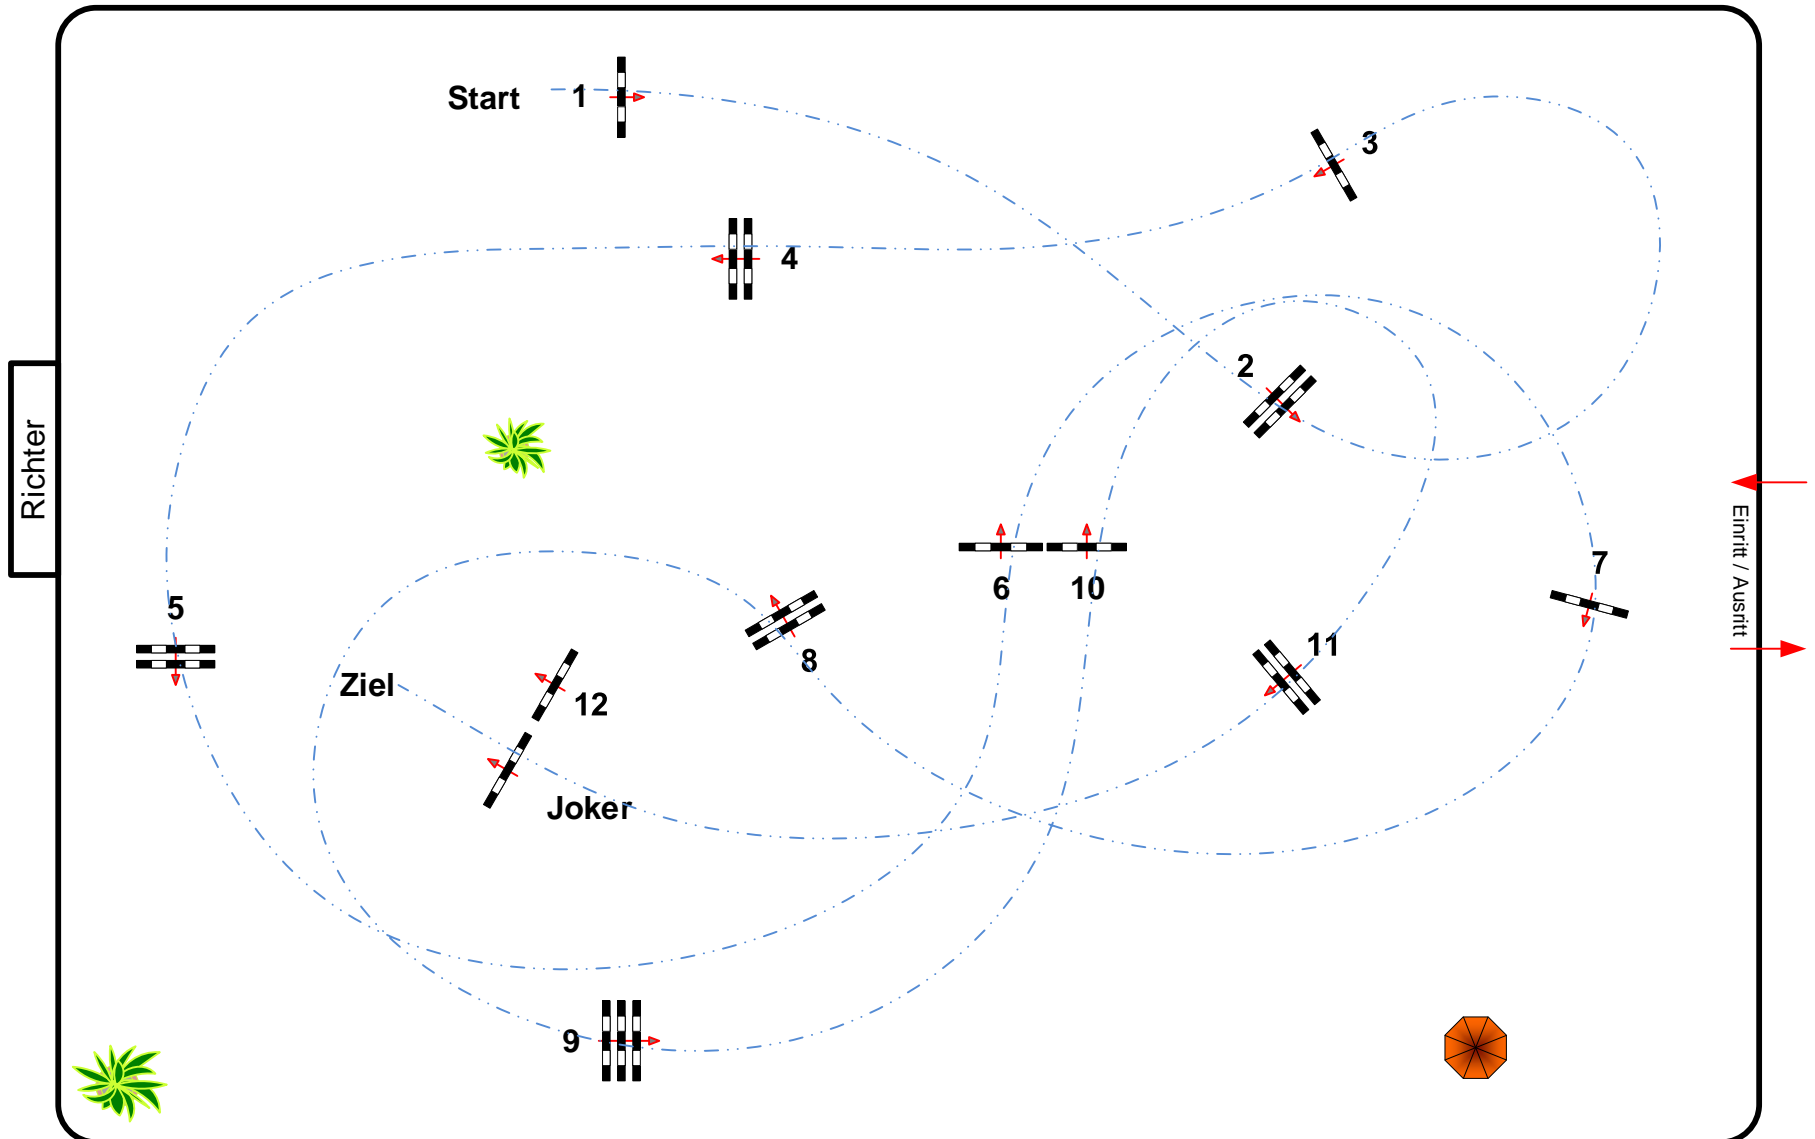

# Plöwen

Prüfung Nr.: 22

Punktespringprüfung 140 cm Klasse: S\*

Samstag, 24. August 2024

Beginn: 16:30 Uhr

Richtverf.: D  
LPO § 524  
RG / Art.  
Höhe: 1,40 mtr.

Tempo: 350 m/Min.

Bahnlänge: 520 mtr.  
Erlaubte Zeit: 90 sek.  
Höchstzeit: 180 sek.

Hindernisse: 12  
Sprünge: 12

Course Designer  
Erik Schubert  
Norman Diederich