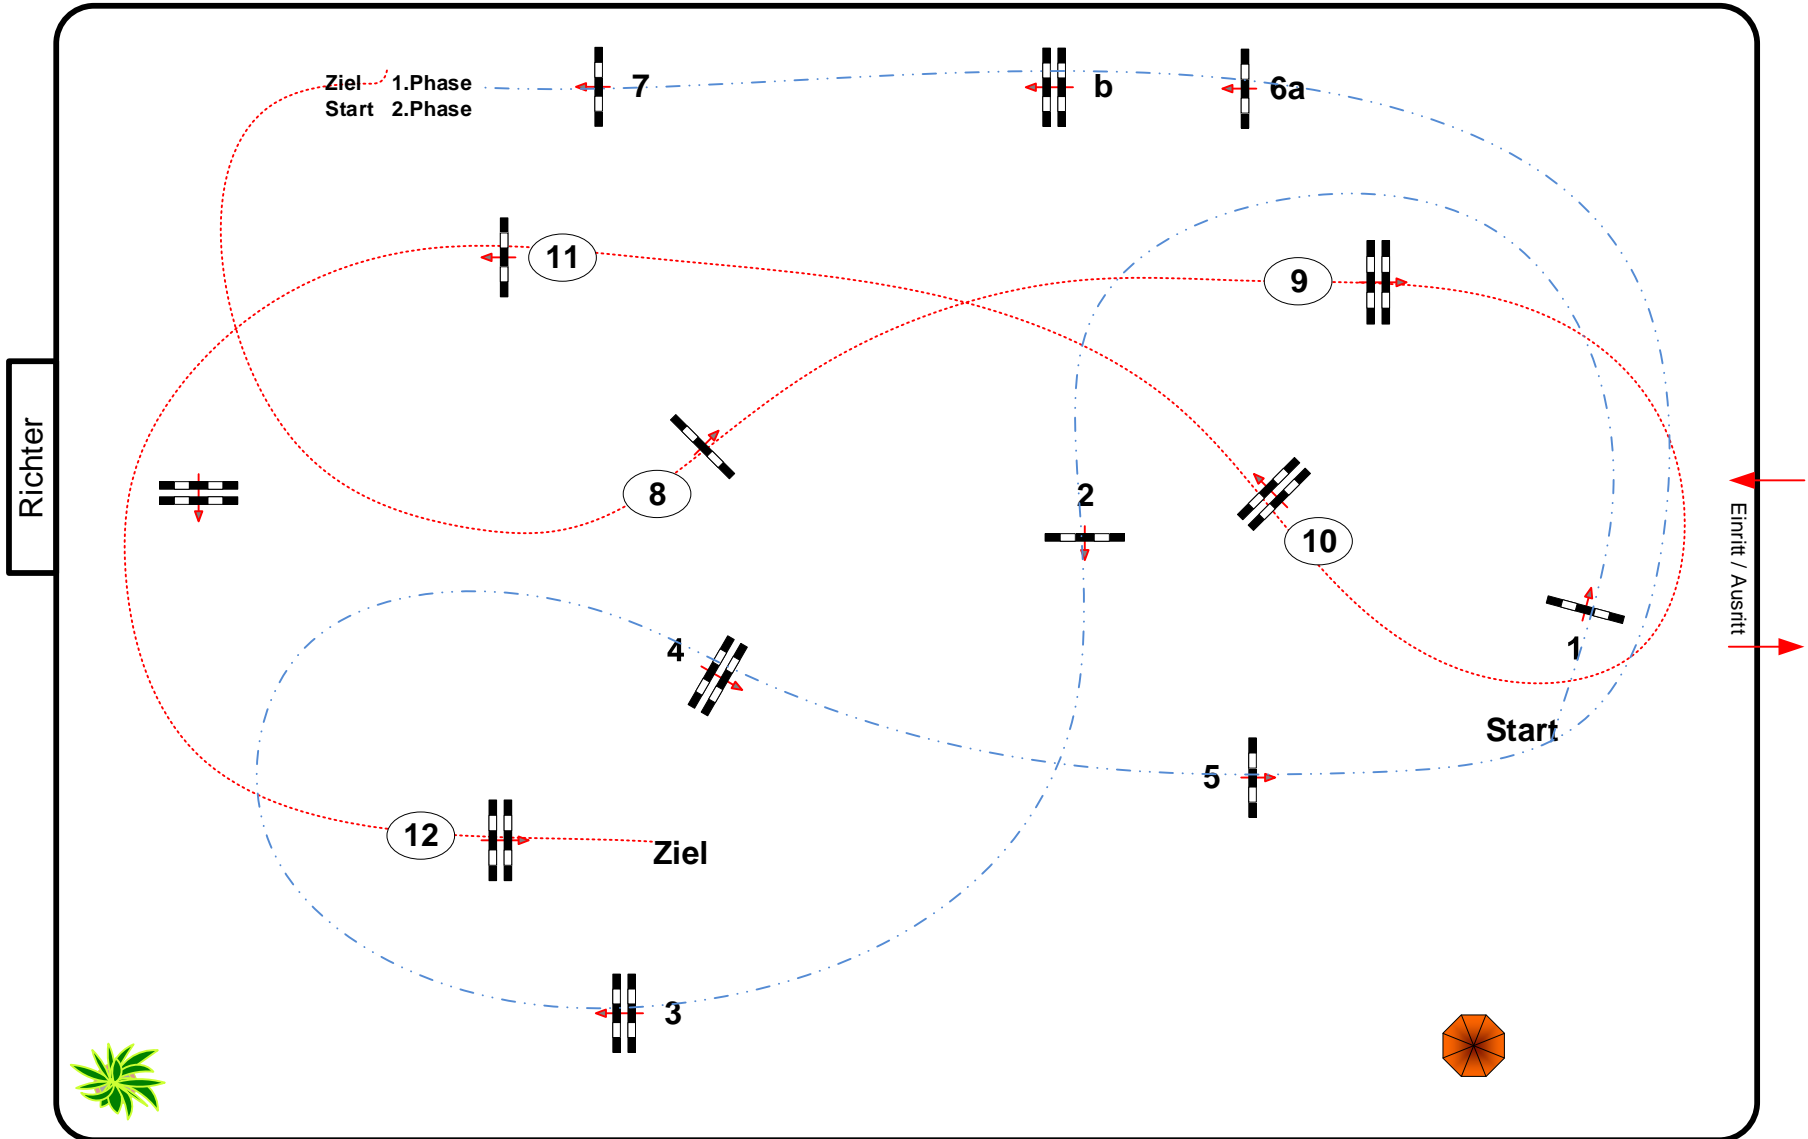

# Plöwen

Prüfung Nr.: 17

Zwei-Phasen-Springprüfung 100 cm Klasse: A\*\*

Samstag, 24. August 2024

Beginn: 10:45 Uhr

Richtverf.: D  
LPO § 525.1  
RG / Art.  
Höhe: 1,00 mtr.

Tempo: 350 m/Min.

Bahnlänge: 300 mtr.  
Erlaubte Zeit: 52 sek.  
Höchstzeit: 104 sek.

Hindernisse: 7  
Sprünge: 8  
Hindernisfehler: sek.  
geschl. Hindernis:

2. Phase über:  
8 - 12  
Bahnlänge: 260 mtr.  
Erlaubte Zeit: 45 sek.  
Höchstzeit: 90 sek.

Course Designer  
Erik Schubert  
Norman Diederling