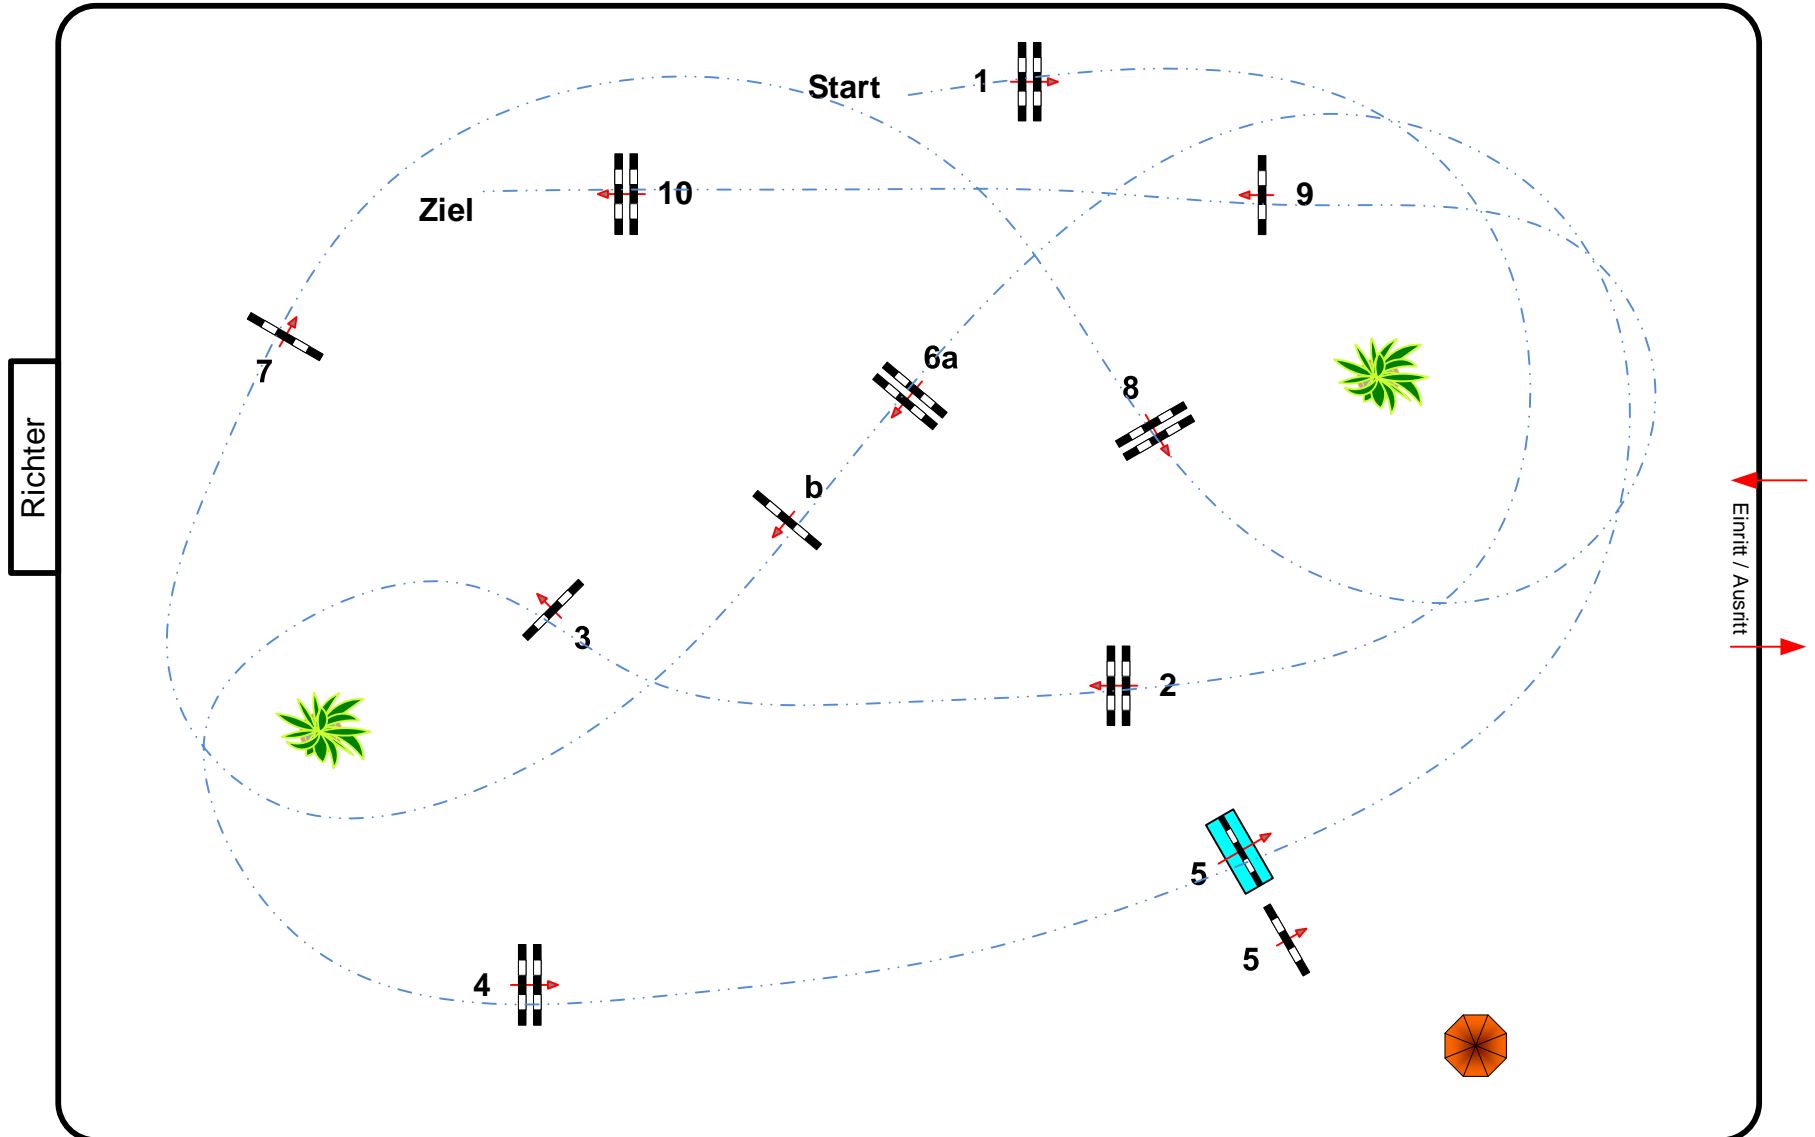

Plöwen

Prüfung Nr.: 8 Springferde Tour Springferdeprüfung 100 cm Klasse: A** Freitag, 23. August 2024 Beginn: 11:45 Uhr

Richtverf.: A
LPO § 363,1a
RG / Art.
Höhe: 1,00 mtr.

Tempo: 350 m/Min.

Bahnlänge: 500 mtr.
Erlaubte Zeit: 86 sek.
Höchstzeit: 172 sek.

Hindernisse: 10
Sprünge: 11

Course Designer
Erik Schubert
Norman Diederich