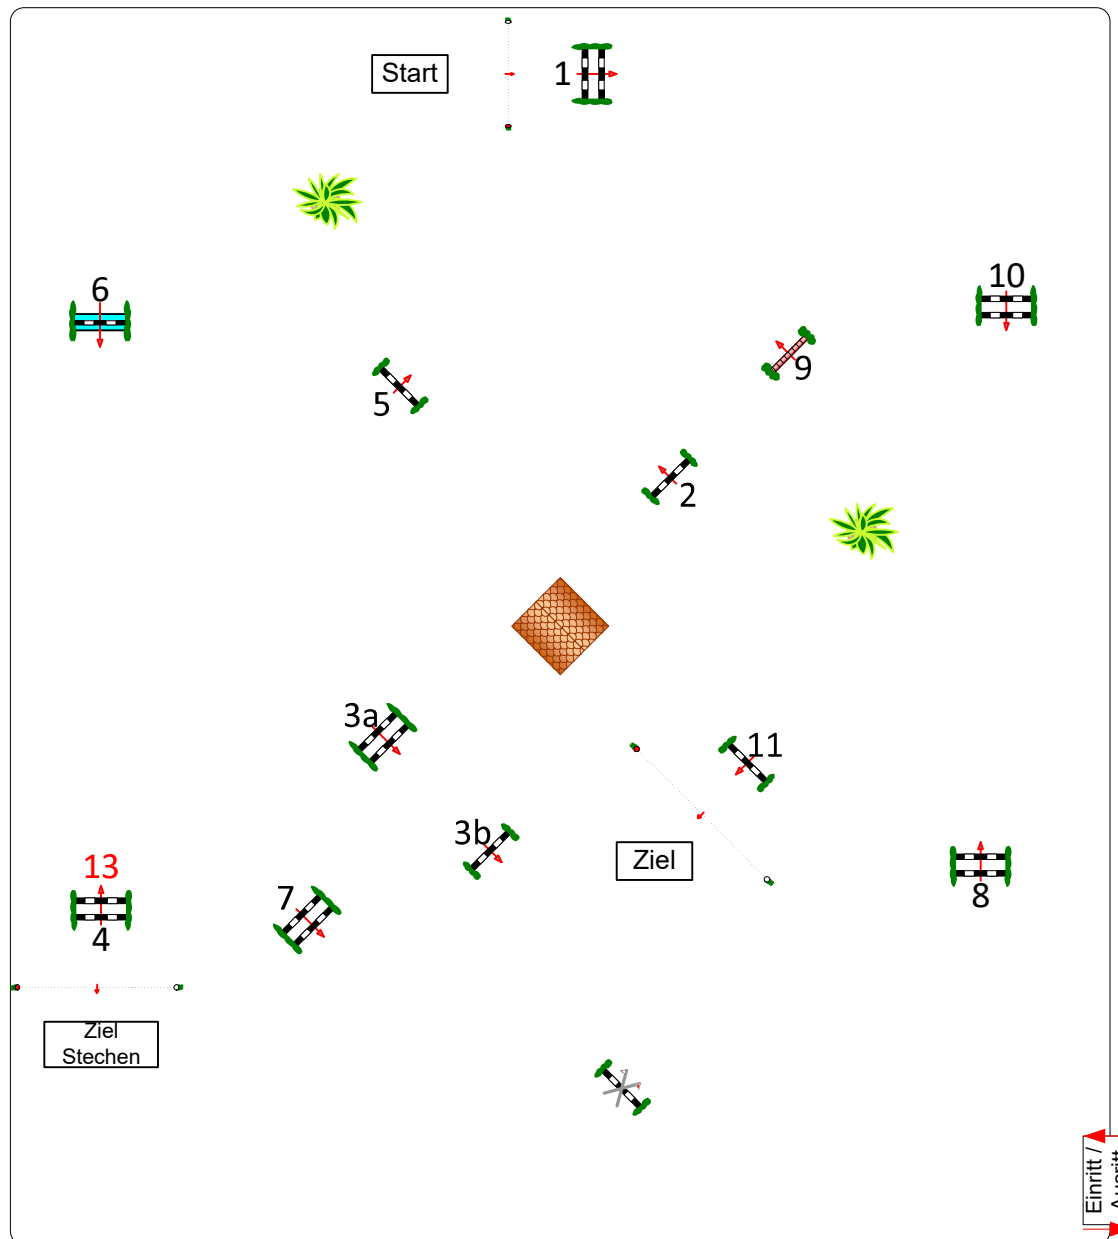

Wanzleben 02.- 03.09.2023

Prüfung Nr.: 21

Große Tour

Spring-LP m. Stechen

Klasse: M*

Sonntag, 3. September 2023

Beginn: 15:00 Uhr

Richtverf.: A
LPO § 501,B1
RG / Art.
Höhe: 1,25 mtr.

Tempo: 350 m/Min.

Bahnlänge: 445 mtr.
Erlaubte Zeit: 77 sek.
Höchstzeit: 154 sek.

Hindernisse: 11
Sprünge: 12
Hindernisfehler: sek.
geschl. Hindernis:

über:
1,2,3a,3b,11,5,6,13
Bahnlänge: 425 mtr.
Erlaubte Zeit: 73 sek.
Höchstzeit: 146 sek.

2. Stechen über:

Bahnlänge: 0 mtr.
Erlaubte Zeit: 0 sek.
Höchstzeit: 0 sek.

Course Designer
Philipp Pohle (GER)