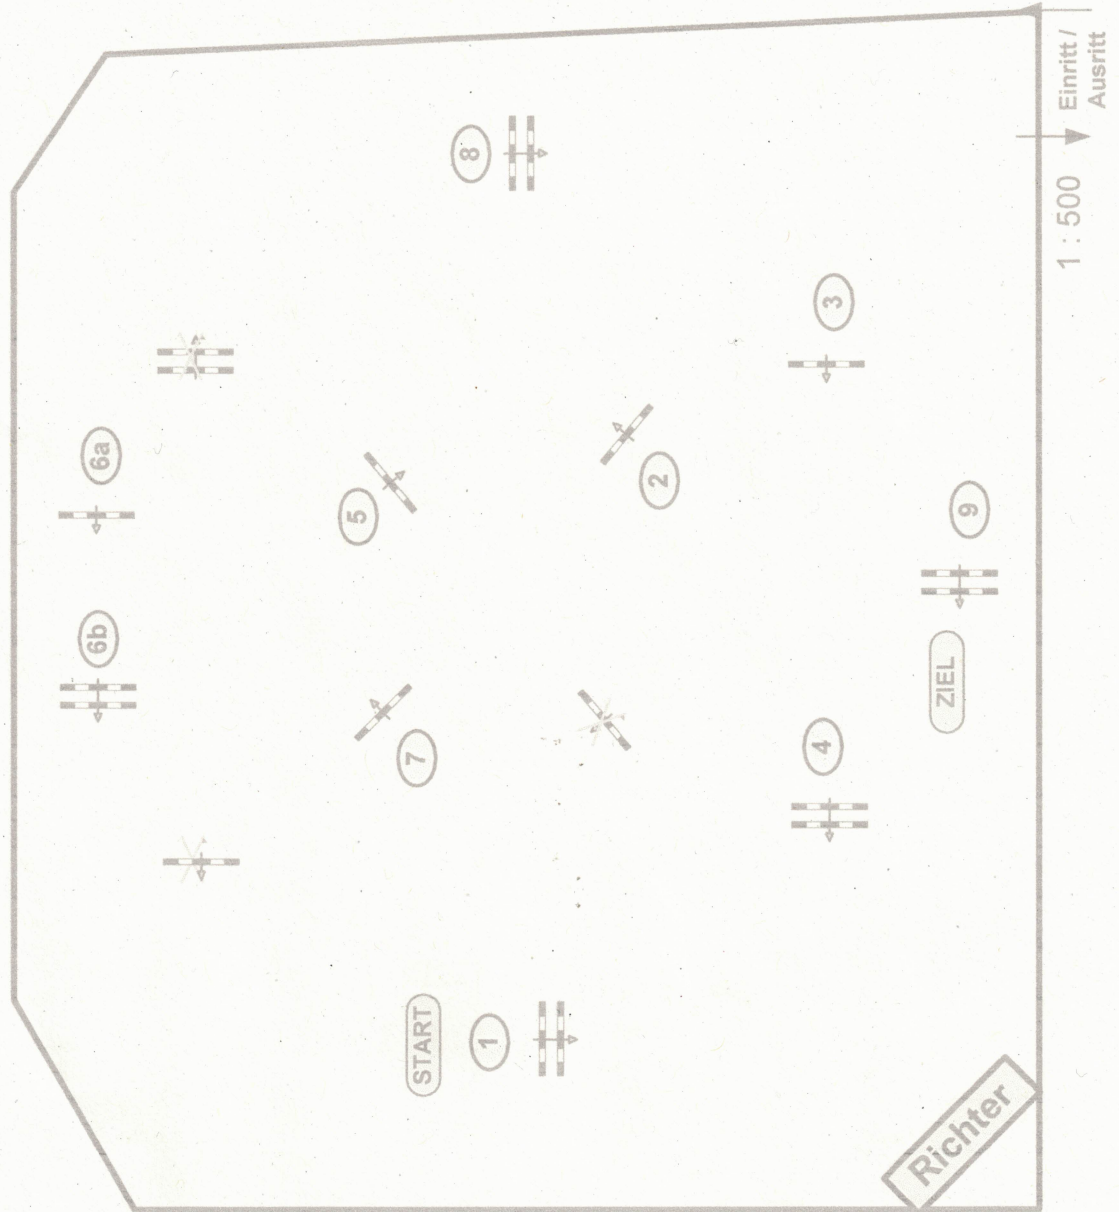

Höhe: 0,95 mtr.

Tempo: 350 m/Min.

Bahnlänge: 500 mtr.

Erlaubte Zeit: 86 sek.

Höchstzeit: 172 sek.

Hindernisse: 9

Sprünge: 10

Hindernisfehler: sek.

geschl. Hindernis:

1. Stechen über:

1,2,9,5,6ab,7,8

Bahnlänge: 380 mtr.

Erlaubte Zeit: 66 sek.

Höchstzeit: 132 sek.

Parcours-Chef
Frank Dieter (GER)