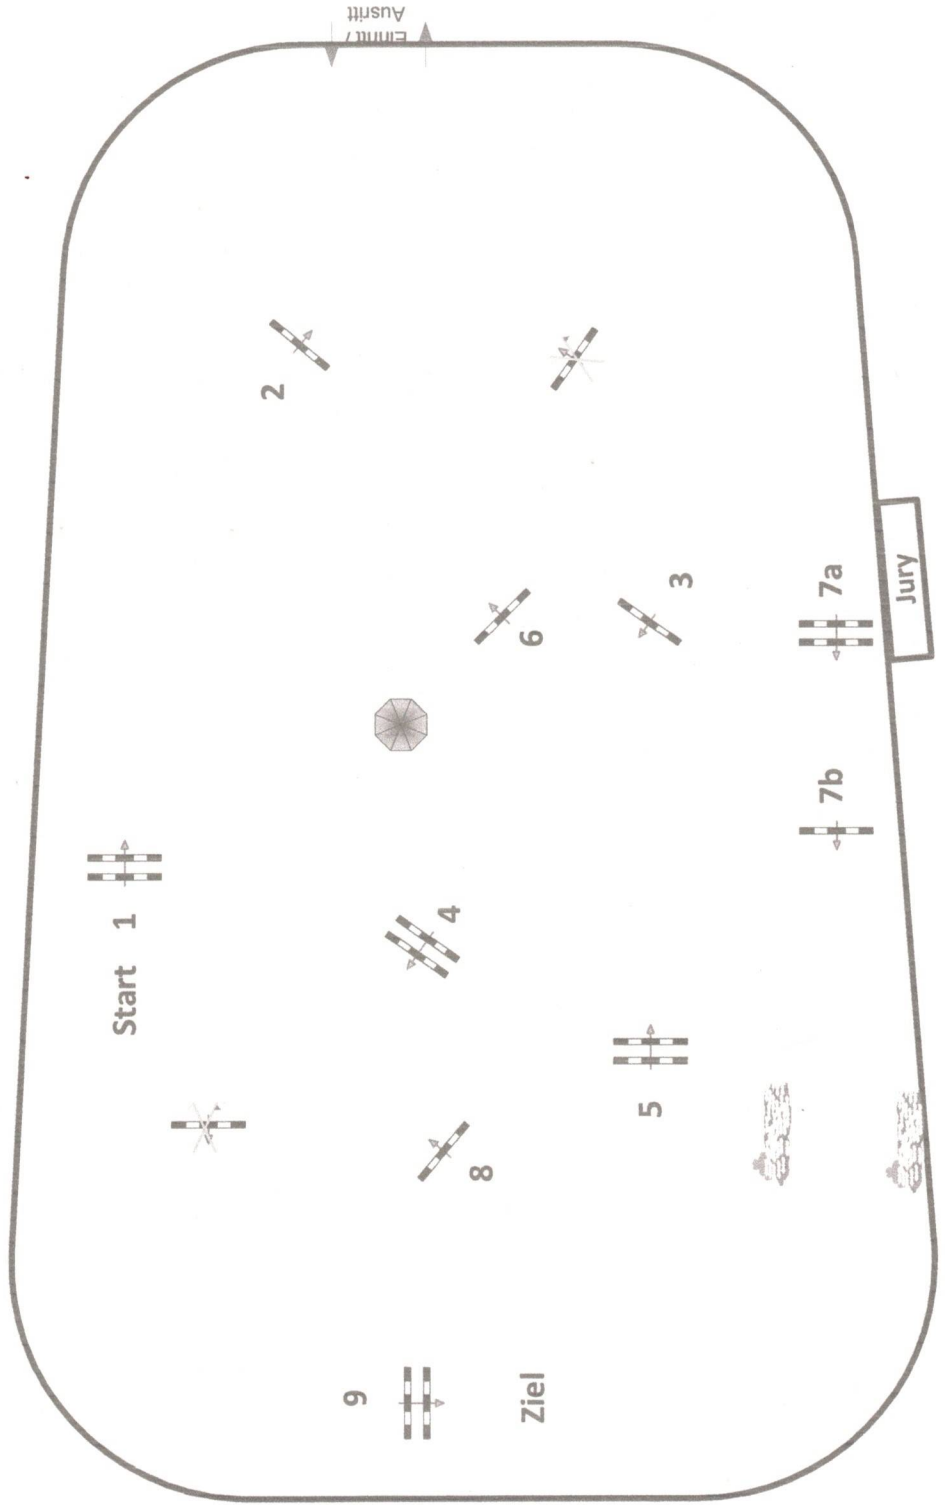

# Woldegk 2023

Prüfung Nr.: 5

Fehler/Zeit

Klasse: A\*\*

Samstag, 12. August 2023

Richtverf.: A  
LPO § 501. A 1  
FEI RG / Art.  
Höhe: 1,05 mtr.

Tempo: 350 m/Min.  
Bahnlänge: 380 mtr.  
Erlaubte Zeit: 66 sek.  
Höchstzeit: 132 sek.

Hindernisse: 9  
Sprünge: 10  
Hindernisfehler: sek.  
Geschl. Hindernis:

Siegerrunde über:  
Bahnlänge: 0 mtr.  
Erlaubte Zeit: 0 sek.  
Höchstzeit: 0 sek.

Course Designer  
Frank Dieler (GER)  
Rene Queisser