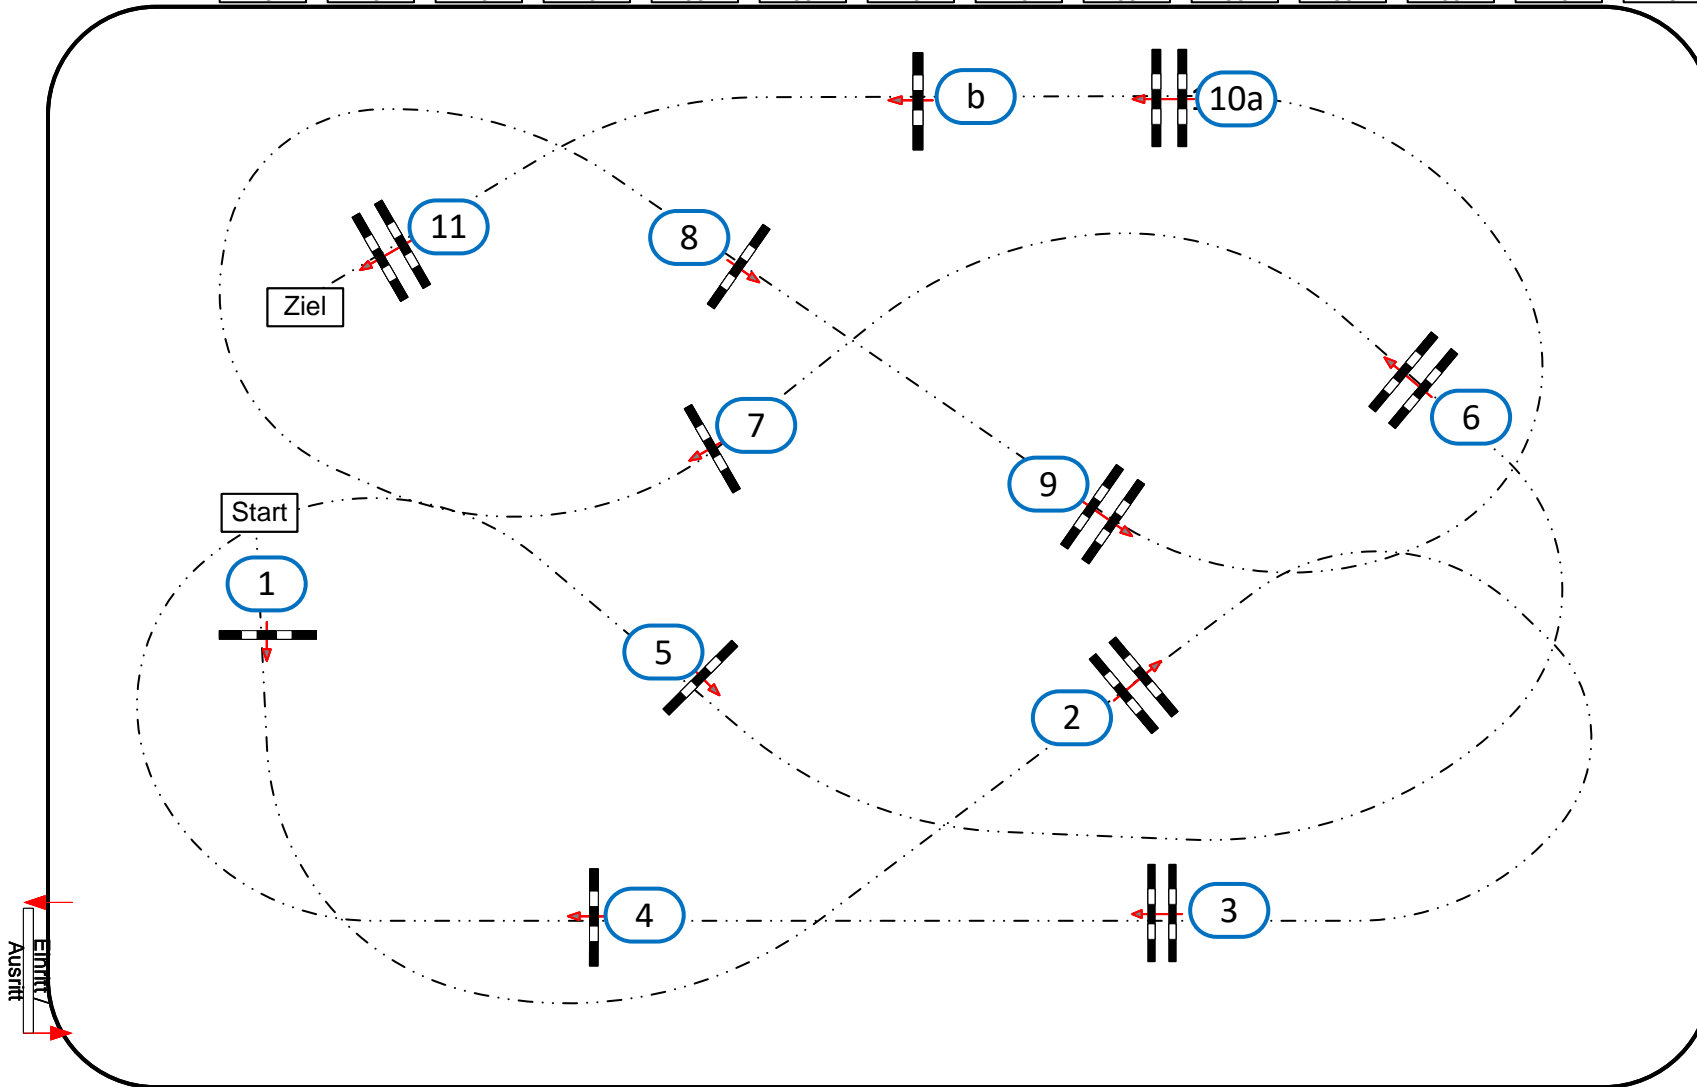

Bitburg

Prüfung Nr.: 6

Große Tour

Spring-LP m. Zeitwertung

Klasse: M*

Samstag, 22. Juli 2023

Richtverf.: A
LPO § 501,A1
FEI RG / Art.
Höhe: 1,25 mtr.

Tempo: 350 m/Min.
Bahnlänge: 490 mtr.
Erlaubte Zeit: 84 sek.
Höchstzeit: 168 sek.

Hindernisse: 11
Sprünge: 12
Hindernisfehler: sek.
Geschl. Hindernis:

1. Stechen über:
Bahnlänge: 0 mtr.
Erlaubte Zeit: 0 sek.
Höchstzeit: 0 sek.

2. Stechen über:
Bahnlänge: 0 mtr.
Erlaubte Zeit: 0 sek.
Höchstzeit: 0 sek.

Richter

Course Designer
Detlef Weyand (GER)/Kai Ollech (LUX)