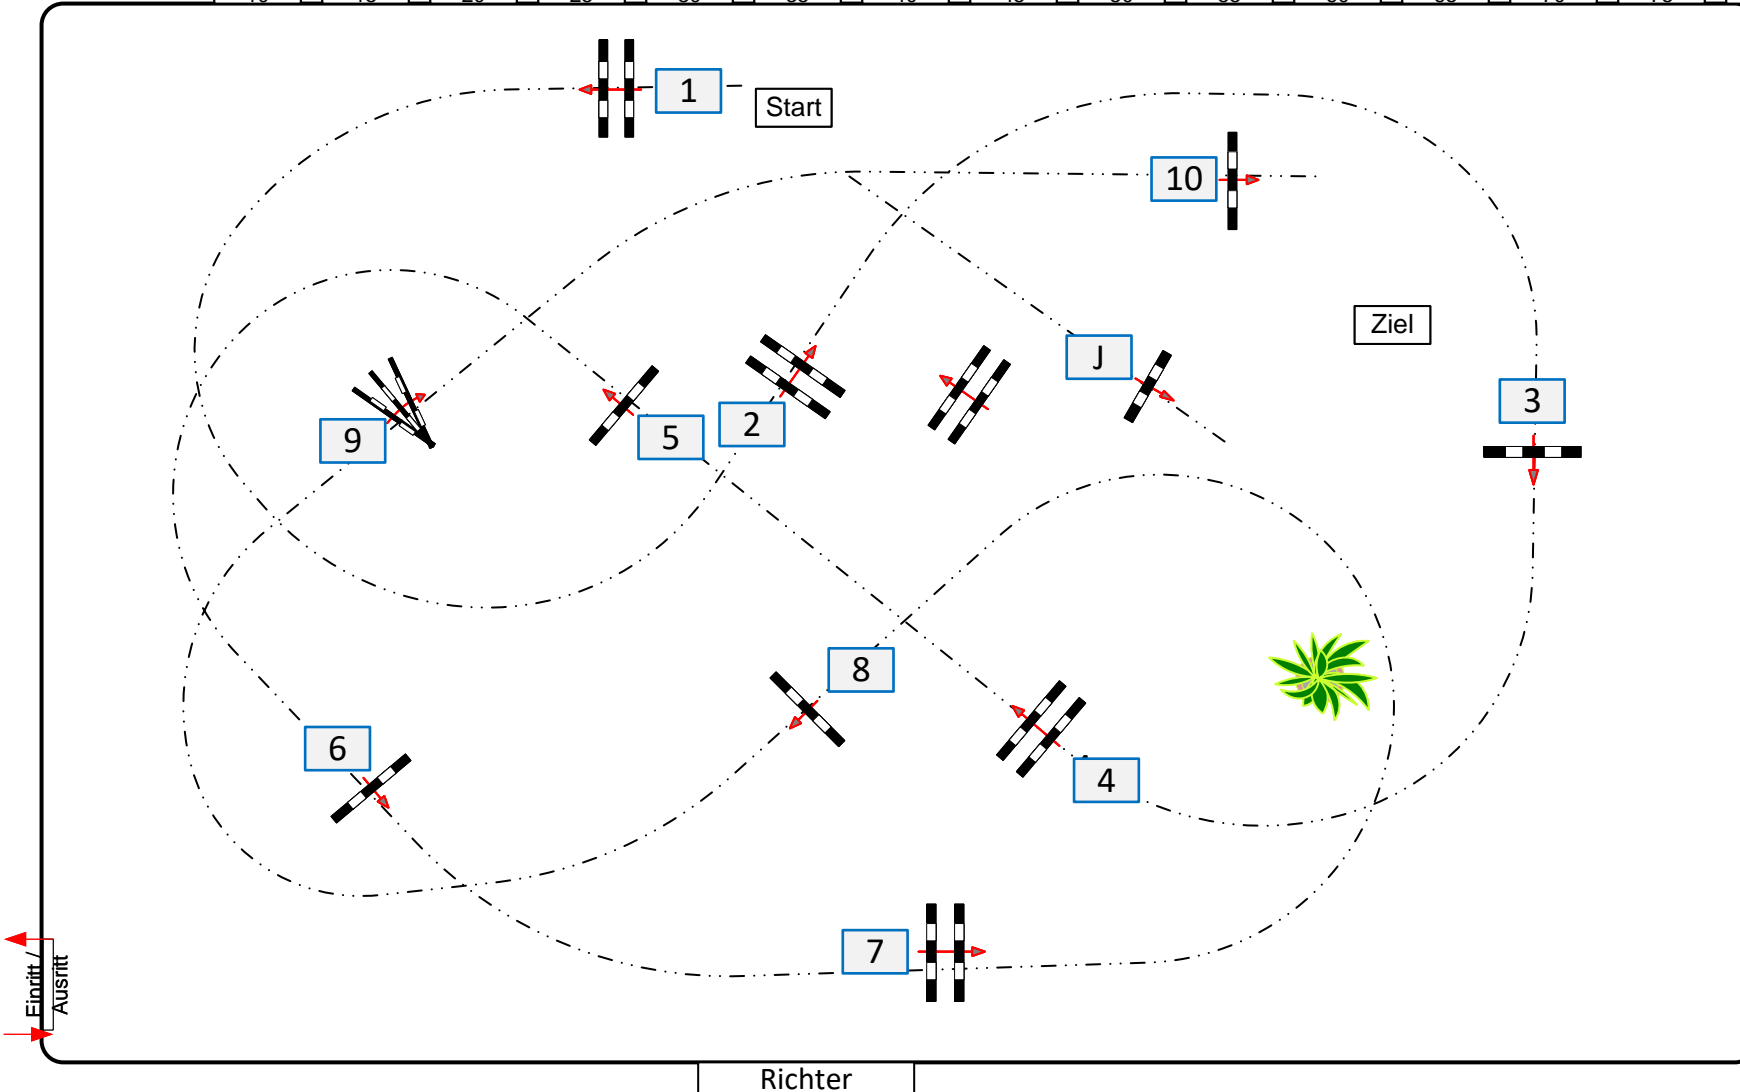

# Weiswampach

Prüfung Nr.: 13

Mittlere Tour

Punkte-Spring-LP

Klasse: M\*

Samstag, 15. Juli 2023

Richtverf.: A	Tempo: 350 m/Min.	Hindernisse: 10	1. Stechen über: 0 mtr.	2. Stechen über: 0 mtr.
LPO § 524	Bahnlänge: 430 mtr.	Sprünge: 10	Bahnlänge: 0 mtr.	Bahnlänge: 0 mtr.
FEI RG / Art.	Erlaubte Zeit: 74 sek.	Hindernisfehler: sek.	Erlaubte Zeit: 0 sek.	Erlaubte Zeit: 0 sek.
Höhe: 1,25 mtr.	Höchstzeit: 148 sek.	Geschl. Hindernis:	Höchstzeit: 0 sek.	Höchstzeit: 0 sek.