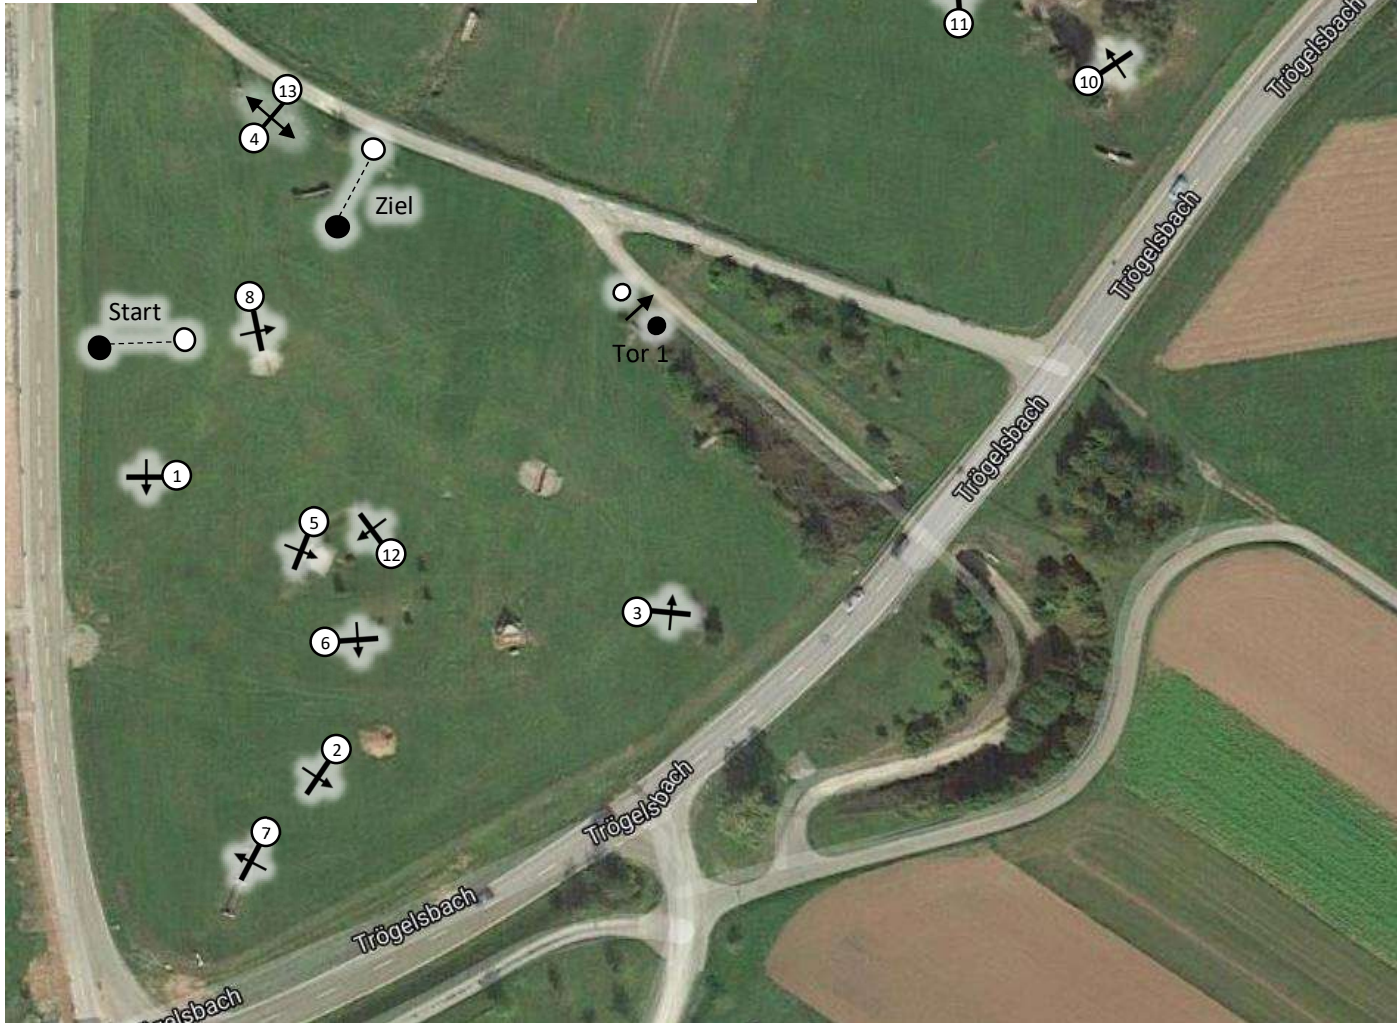

JuRaKo Altensteig – Sa. 17.06.2023

1. Geländepferde A*

Beginn : 07:30 Uhr
Richter : Sontheim, Lüdecke
Abreiteplatz : Maier

Richtv. 372,373
Länge: 1400 m
Tempo: 400 $\frac{m}{min}$
Bestzeit: 3:30 min
Höchstzeit: 7:00 min
Schilder: BLAU

Legende

- 1 Hecke
- 2 Haus
- 3 Oxe
- 4 Stufenhecke
- 5 Absprung
- 6 Rote Stämme
- 7 Graben
- 8 Oxe
- TOR 1
- TOR 2
- 9 Rotes Dach
- 10 Wasser
- 11 Rotes Dach
- 12 Häuschen
- 13 Stufenhecke