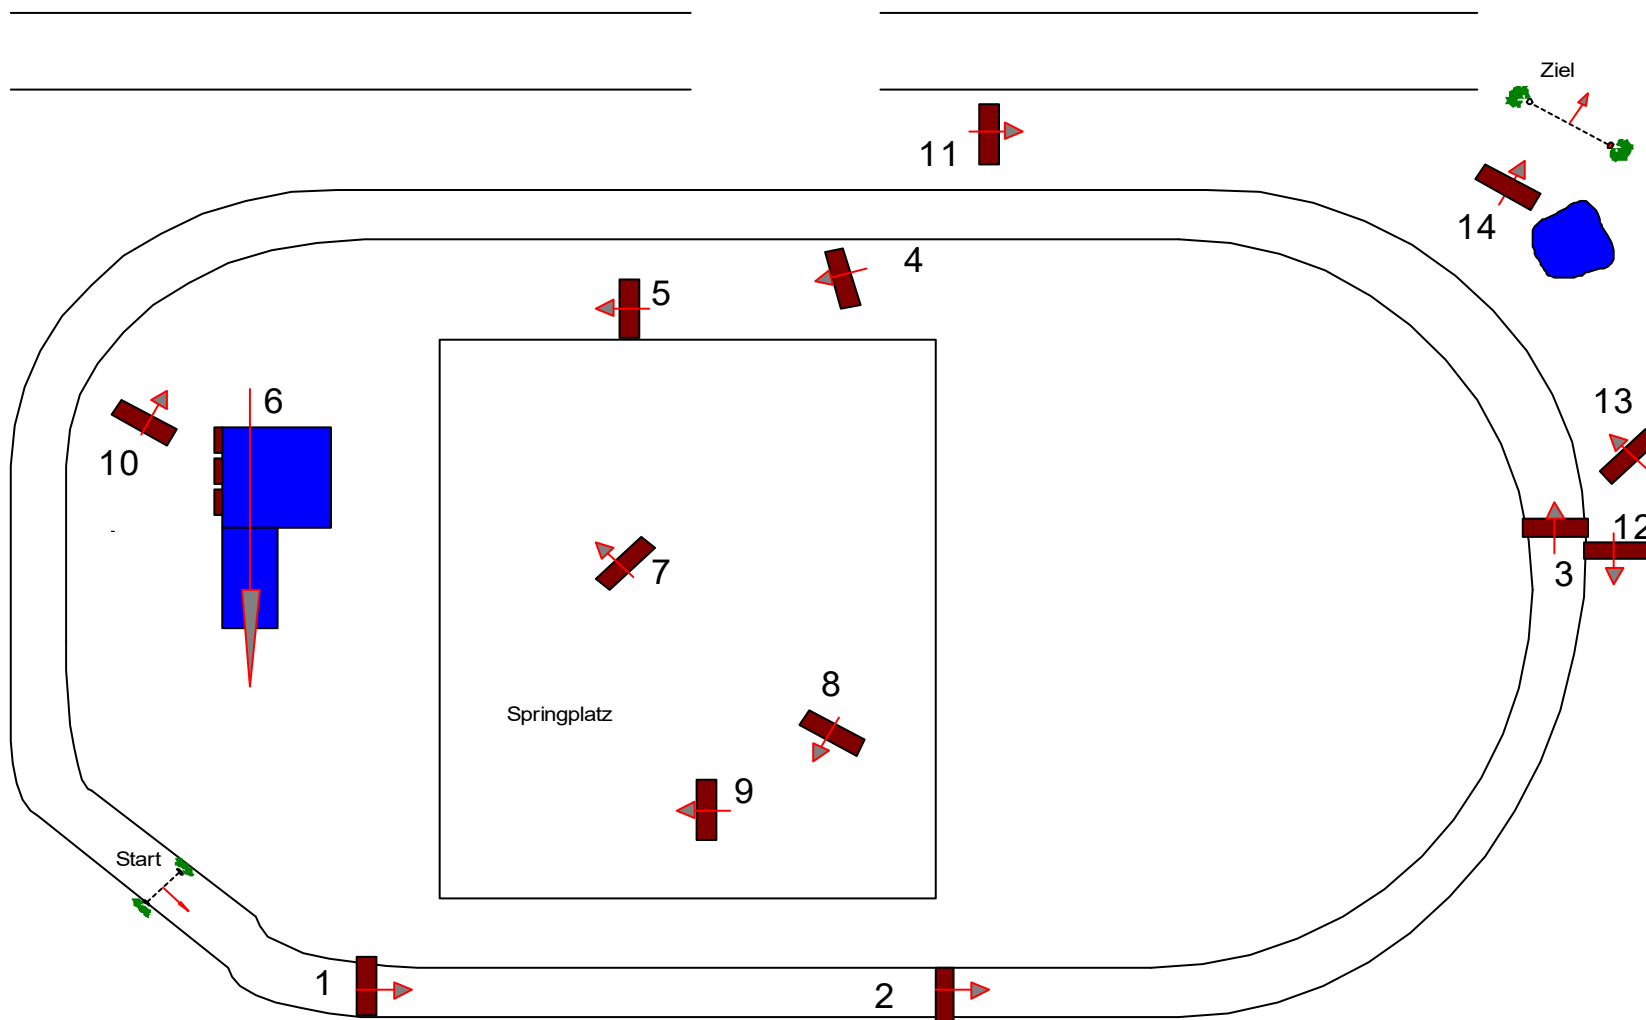

Eventing im Pferdesportzentrum Rheinland

Klaus Jacoby

Prüfung Nr.: 6c Geländeprüfung Kl. E OGP Cup 2023

Sonntag, 14.05.2023

Beginn 12:30 Uhr

Nummernfarbe: Weiß

Streckenlänge: 1350 m Anzahl der Hindernisse: 14
Tempo: 450 m/Min Anzahl der Sprünge: 14
Erlaubte Zeit: 3:00 Min
Höchstzeit: 6:00 Min

- 1 Stamm
- 2 Hütte
- 3 Kleine Hecke
- 4 Dach
- 5 Bank
- 6 Wasser
- 7 Schweinerücken
- 8 Variationen
- 9 Hütte
- 10 Auf dem Wall
- 11 Rennbahnhecke
- 12 E Graben
- 13 Absprung
- 14 Wagen

Der Sprung 5 ist deformierbar