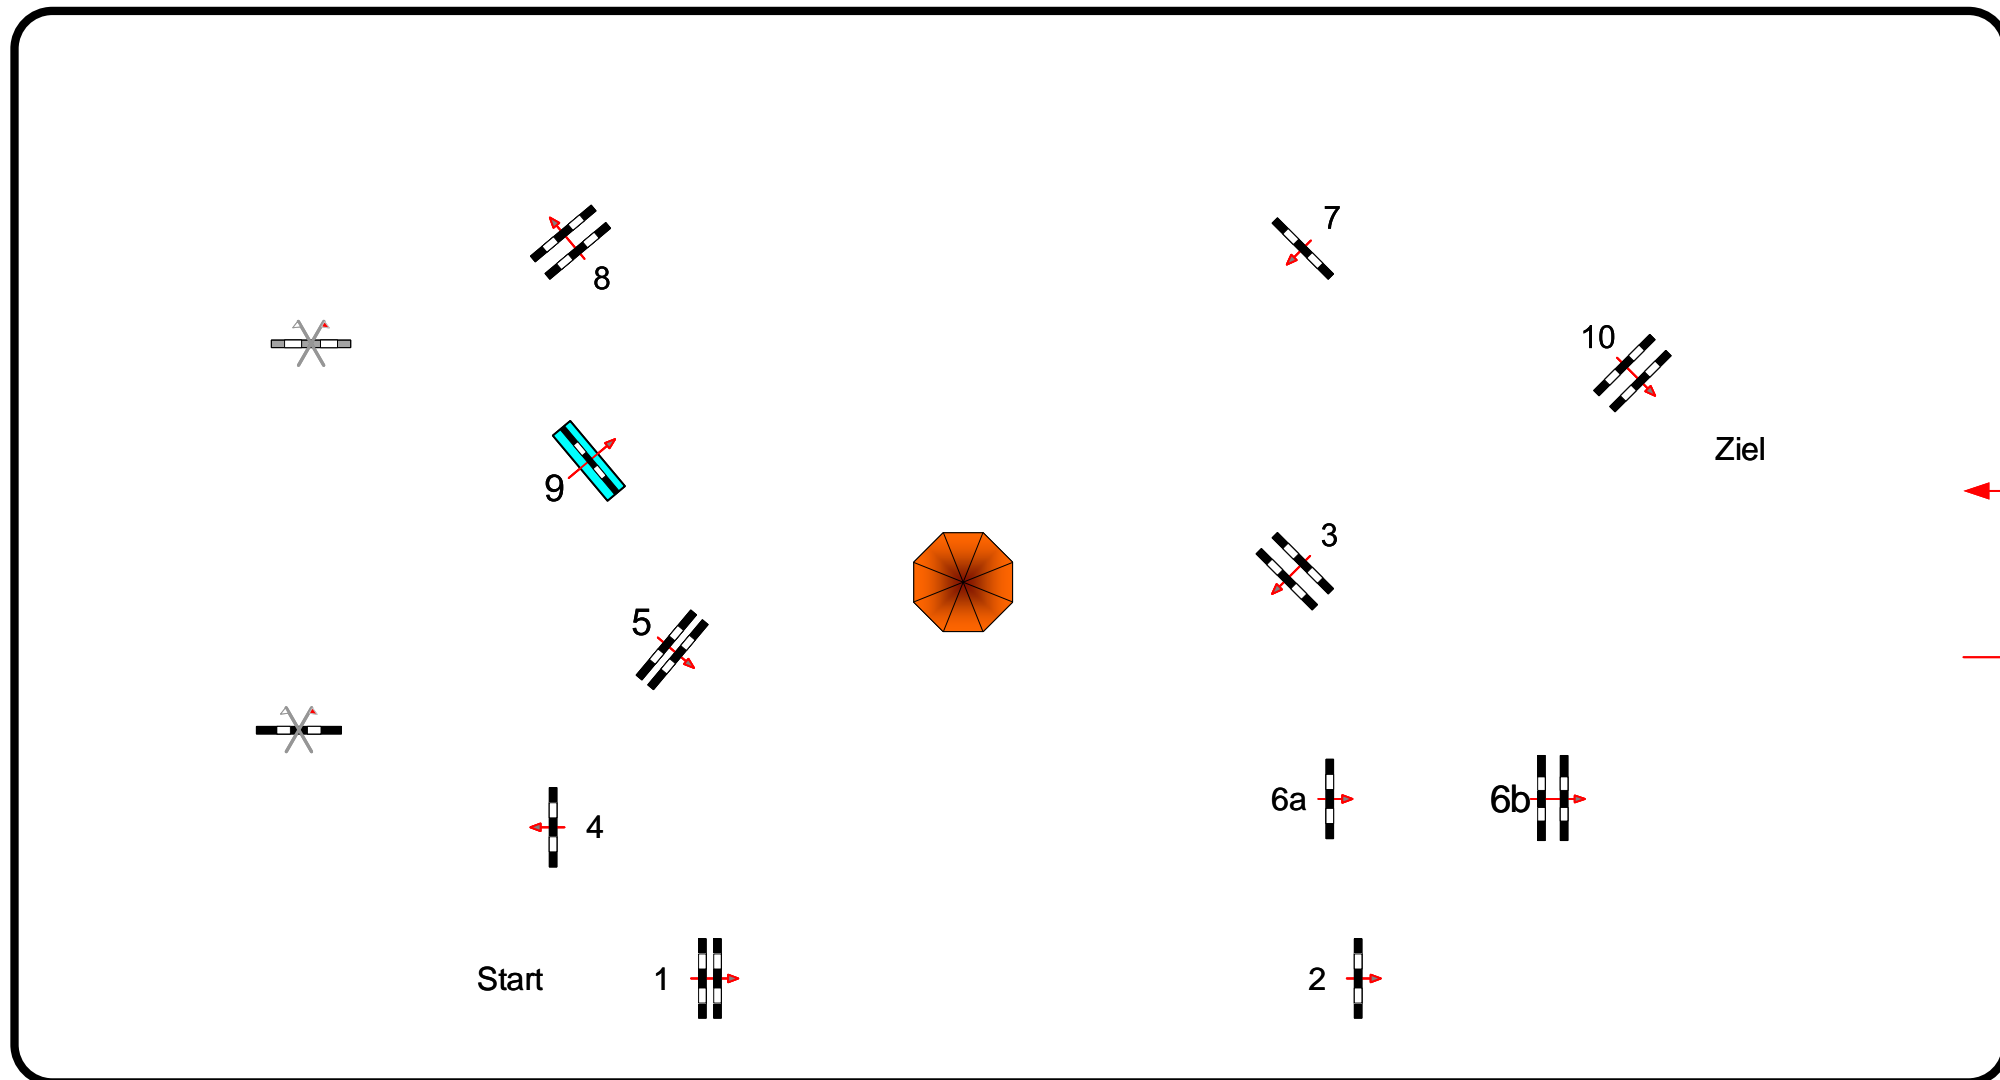

Wörmlitz 09.-11.06.2023

Prüfung Nr.: 04

Mittlere Tour

Fehler/Zeit-Springen

Klasse: M*

Freitag, 9. Juni 2023

Beginn: 14:30 Uhr

Richtverf.: A
LPO § 501 A1
FEI RG / Art.
Höhe: 1,25 mtr.

Tempo: 350 m/Min.
Bahnlänge: 495 mtr.
Erlaubte Zeit: 85 sek.
Höchstzeit: 170 sek.

Hindernisse: 10
Sprünge: 11
Hindernisfehler: sek.
Geschl. Hindernis:

1. Stechen über:
Bahnlänge: 0 mtr.
Erlaubte Zeit: 0 sek.
Höchstzeit: 0 sek.

2. Stechen über:
Bahnlänge: 0 mtr.
Erlaubte Zeit: 0 sek.
Höchstzeit: 0 sek.

Parcourschef
Fred Jäger
01735770577
David Lampe