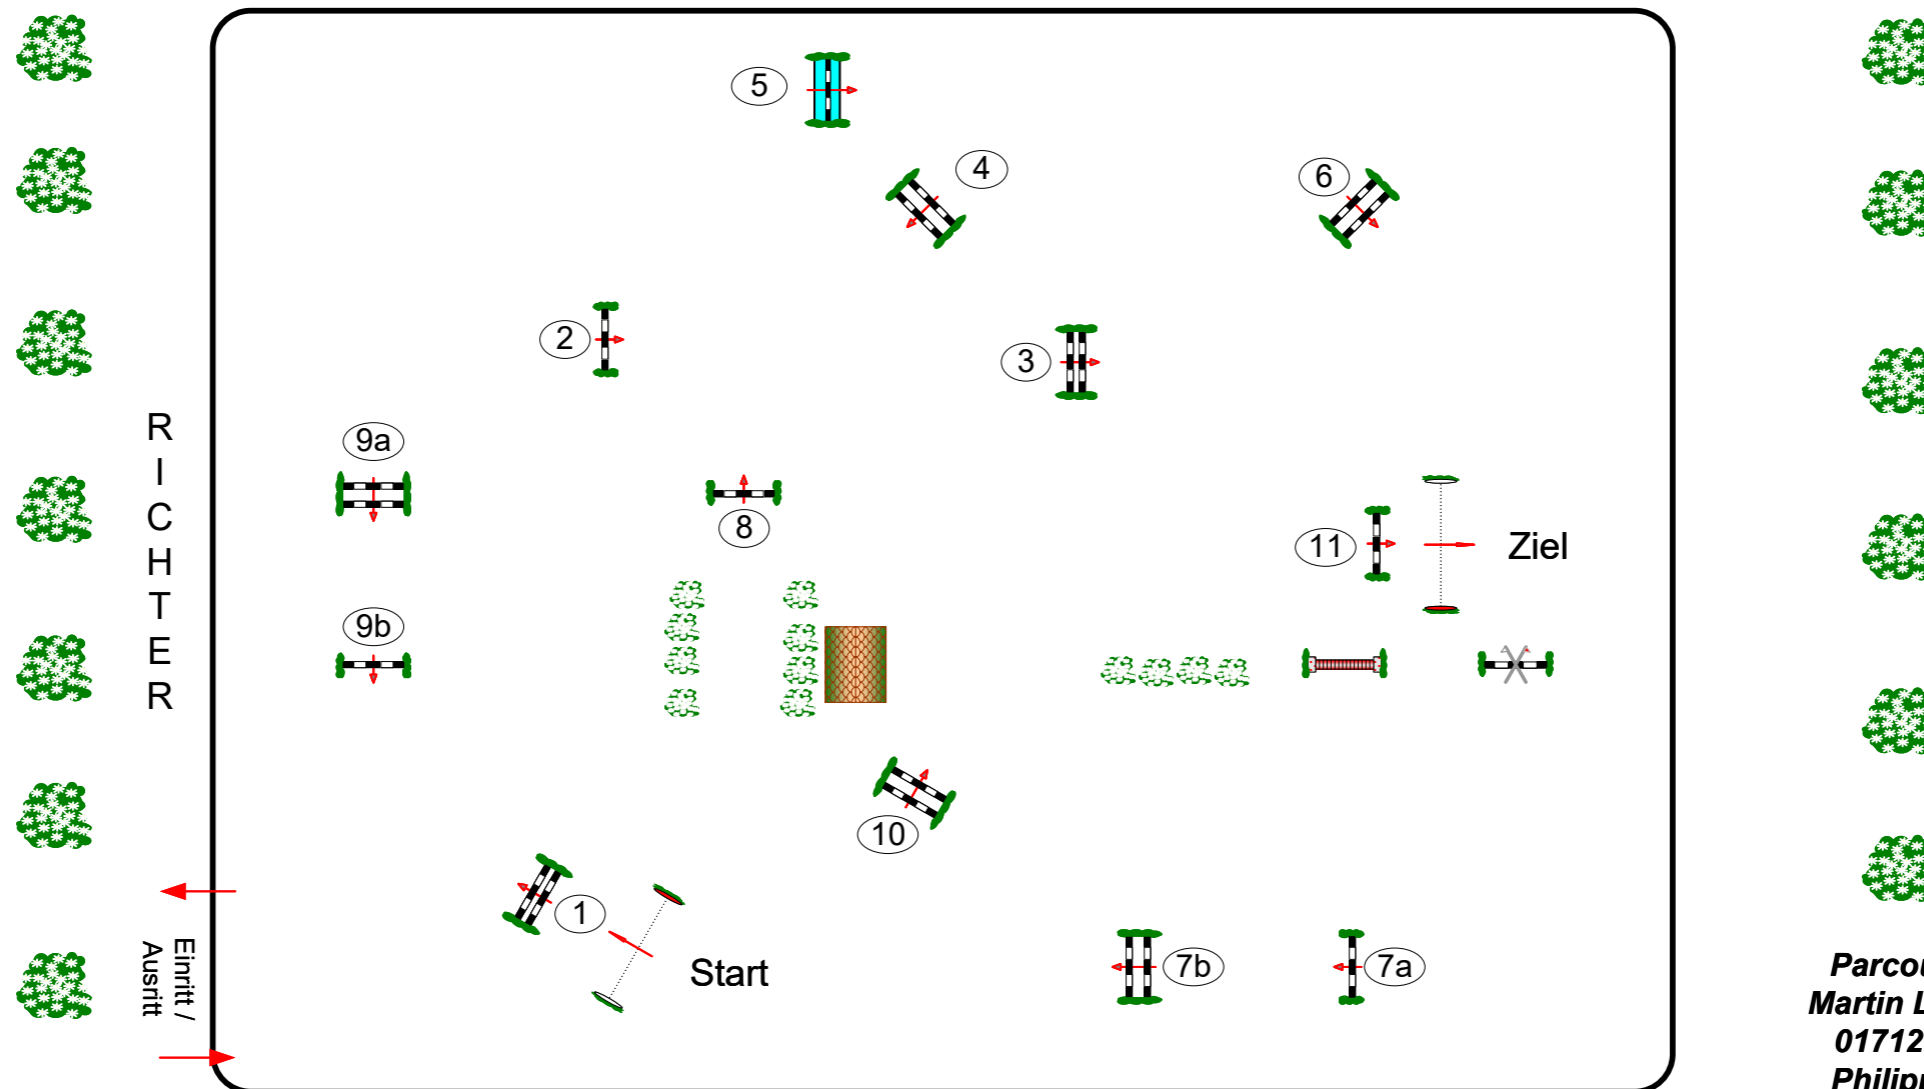

Jubiläumsturnier 09.-11. September 2022 Westeregeln

Prüfung Nr.: 35

WP KM SLK

Spring-LP m. Zeitwertung

Klasse: S*

Sonntag, 11. September 2022

Beginn: 17:00 Uhr

Richtverf.: A
LPO § 501 / 1a1
FEI RG / Art.
Höhe: 1,40 mtr.

Tempo: 350 m/Min.
Bahnlänge: 470 mtr.
Erlaubte Zeit: 81 sek.
Höchstzeit: 162 sek.

Hindernisse: 11
Sprünge: 13
Hindernisfehler: sek.
Geschl. Hindernis:

über:
Bahnlänge: mtr.
Erlaubte Zeit: 48 sek.
Höchstzeit: 96 sek.

2. Stechen über:
Bahnlänge: mtr.
Erlaubte Zeit: 0 sek.
Höchstzeit: 0 sek.

Parcourschef
Martin Lühmann
01712177862
Philipp Pohle