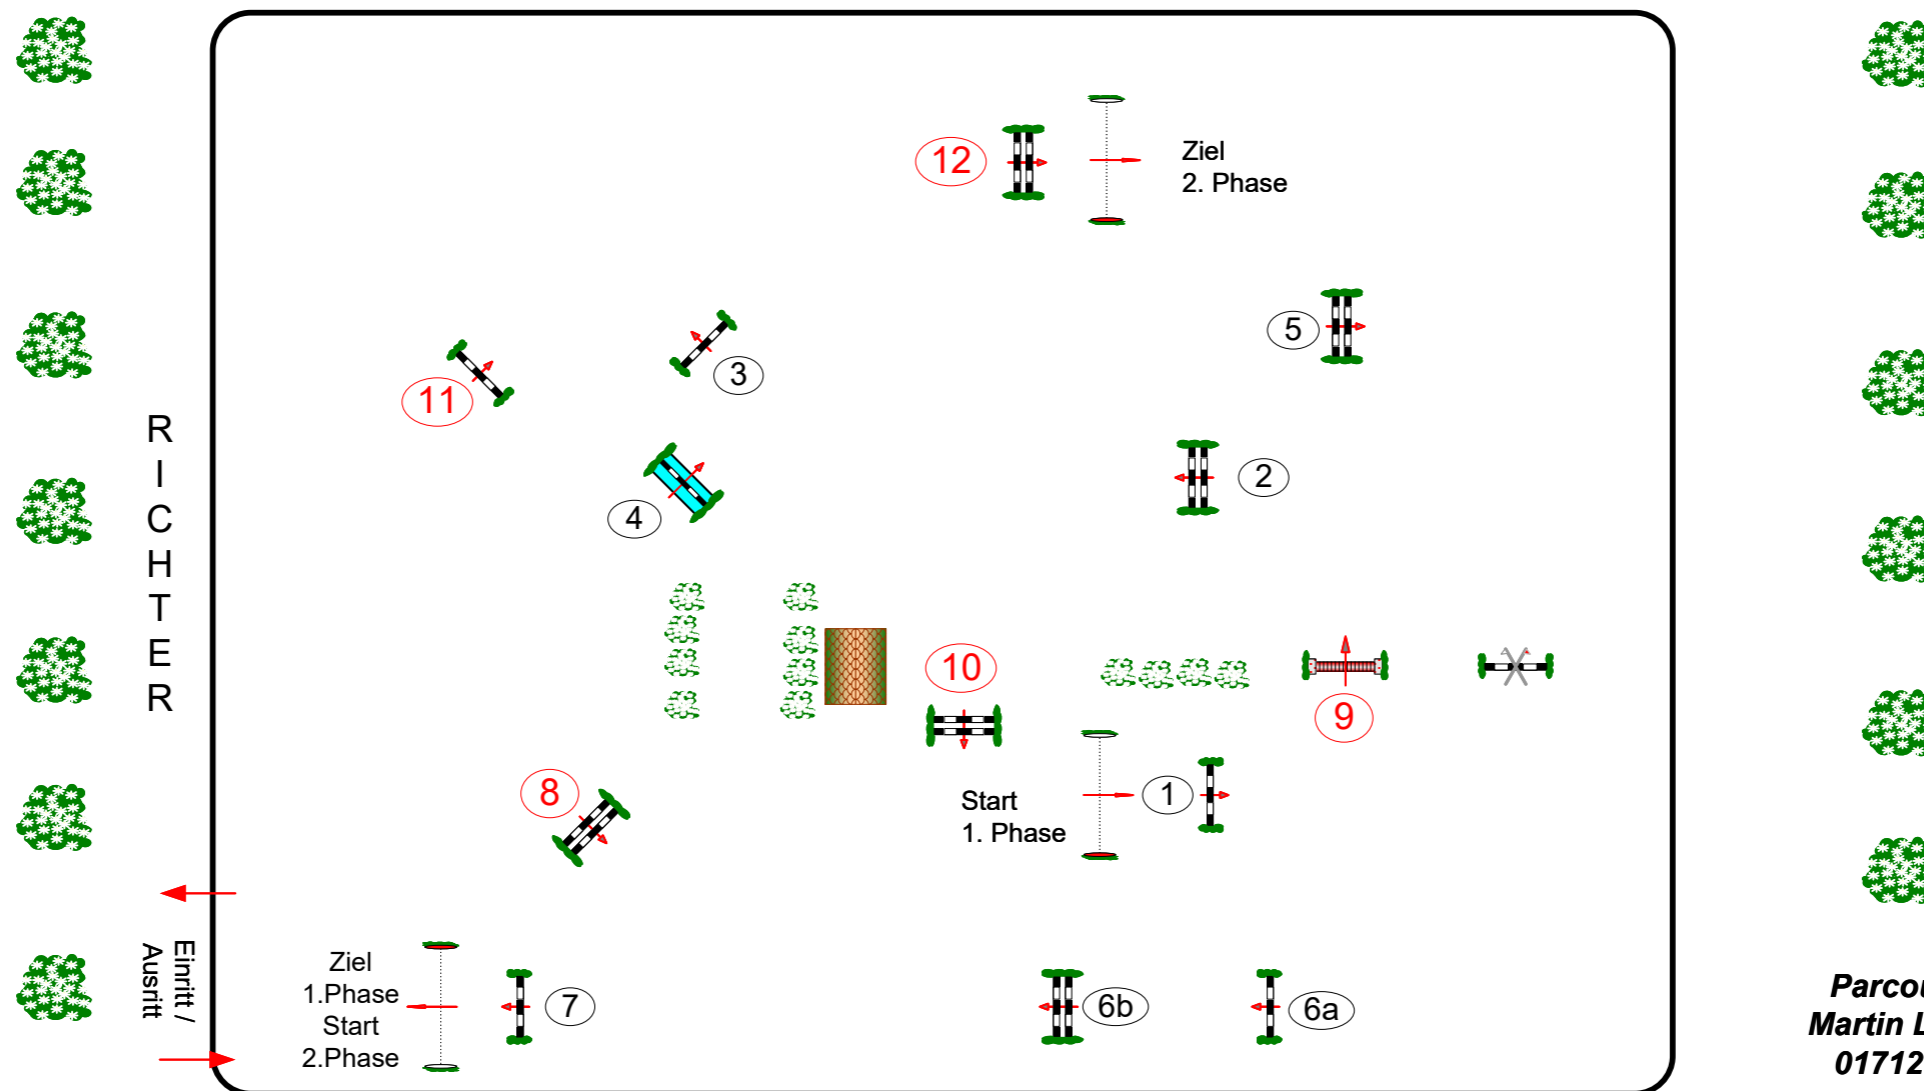

# Jubiläumsturnier 09.-11. September 2022 Westeregeln

Prüfung Nr.: 25

WP KM SLK Jun

Zwei-Phasen-Spring-LP

Klasse: A\*\*

Samstag, 10. September 2022

Beginn: 13:15 Uhr

Richtverf.: A  
LPO § 525  
FEI RG / Art.  
Höhe: 1,05 mtr.

Tempo: 350 m/Min.  
Bahnlänge: 320 mtr.  
Erlaubte Zeit: 55 sek.  
Höchstzeit: 110 sek.

Hindernisse: 7  
Sprünge: 8  
Hindernisfehler: sek.  
Geschl. Hindernis:

2. Phase über: 8-12  
Bahnlänge: 280 mtr.  
Erlaubte Zeit: 48 sek.  
Höchstzeit: 96 sek.

2. Stechen über:  
Bahnlänge: mtr.  
Erlaubte Zeit: 0 sek.  
Höchstzeit: 0 sek.

**Parcourschef**  
**Martin Lühmann**  
**01712177862**