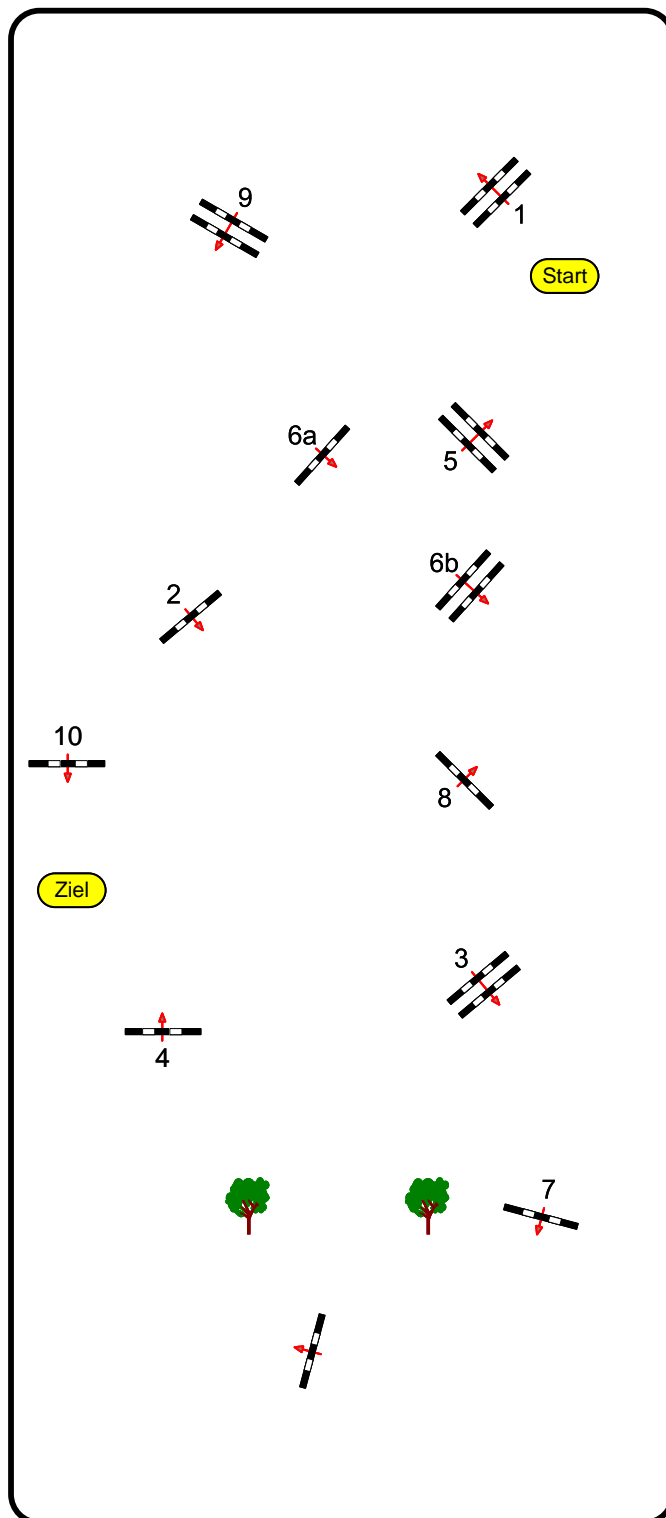

# Königsbach 2022

Prüfung Nr.:

**15**

Springpferde-LP

Klasse: L

Sonntag, 21. August 2022

Richtverf.: A  
LPO § 363.1  
RG / Art.  
Höhe: 1,15 mtr.

Tempo: 350 m/Min.

Bahnlänge: 450 mtr.  
Erlaubte Zeit: 78 sek.  
Höchstzeit: 156 sek.

Hindernisse: 10  
Sprünge: 11

1. Stechen über:

Bahnlänge: 0 mtr.  
Erlaubte Zeit: 0 sek.  
Höchstzeit: 0 sek.

Course Designer

Phil Schmauder & Gregory Wiegand

Richter

↓ Einritt /  
↑ Ausritt