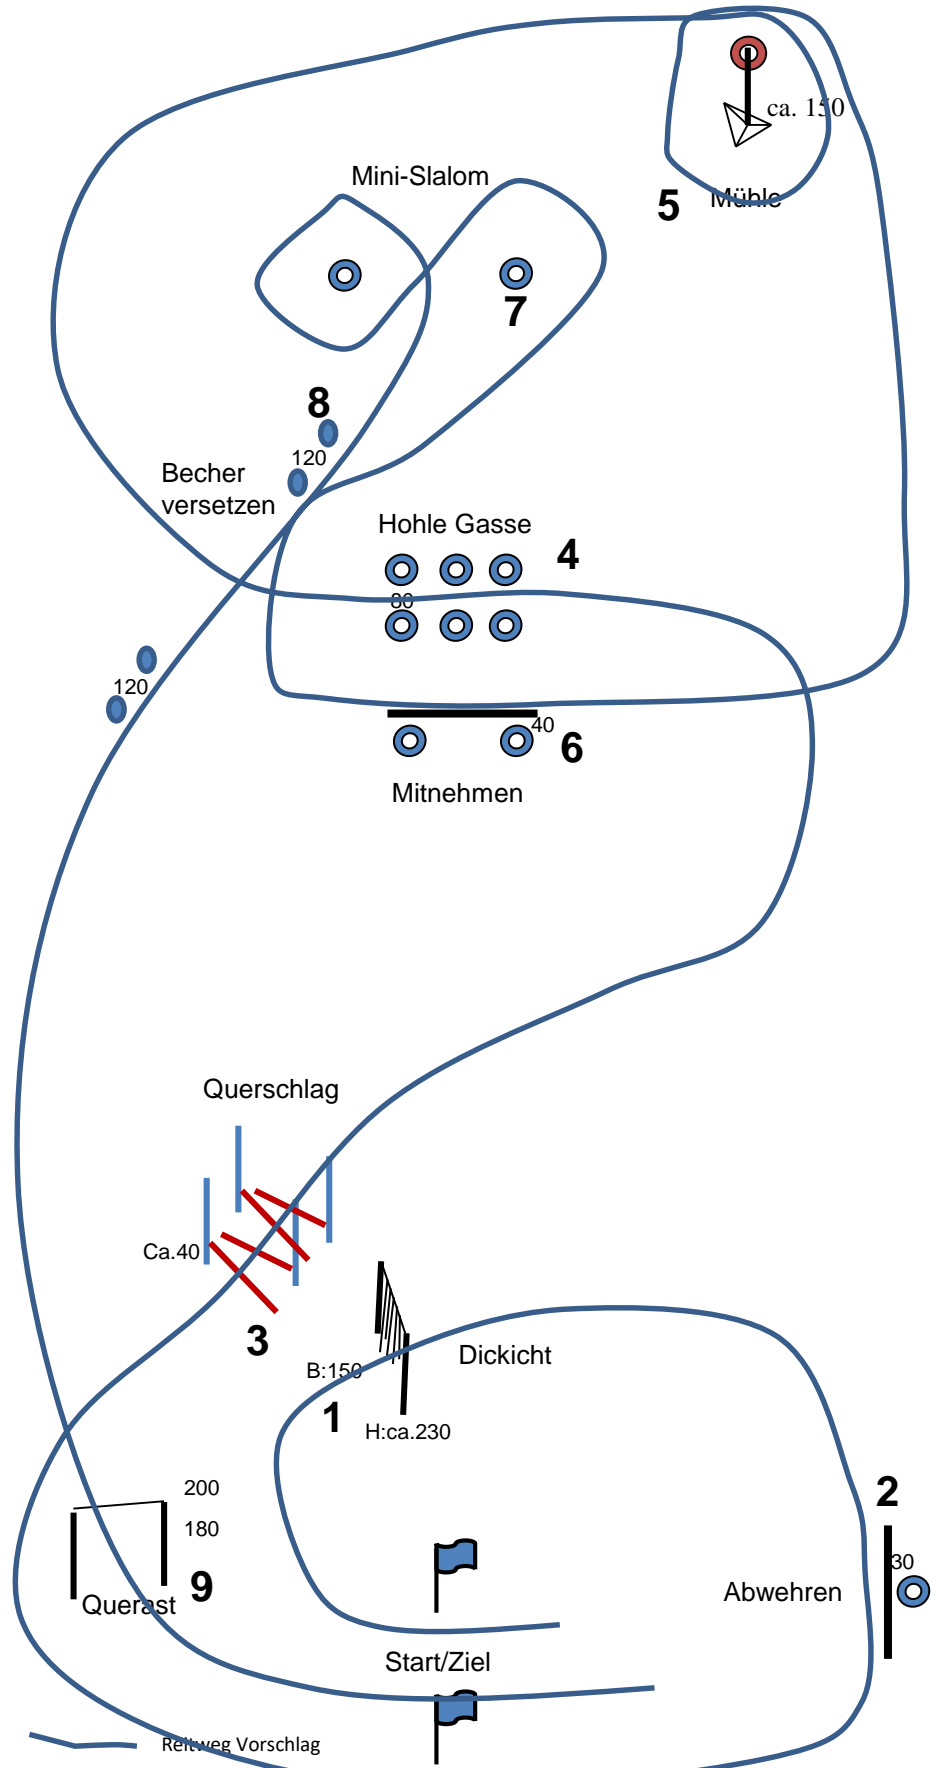

**Achtes  
Württembergisches  
Pferdefestival**

**WPSV**

**Blaubeuren  
10./11.09.2022**

**Aktions-  
parcours  
für Einsteiger  
Ponys  
(Fehler/Zeit)**

**Parcoursskizze**

**Sand  
Ca. 20X40**

Alle Allroundwettbewerbe ausgeschrieben auf Basis des FN Standardheftes:  
„Allroundwettbewerbe für Halle und Platz“, Ausgabe Mai 2018