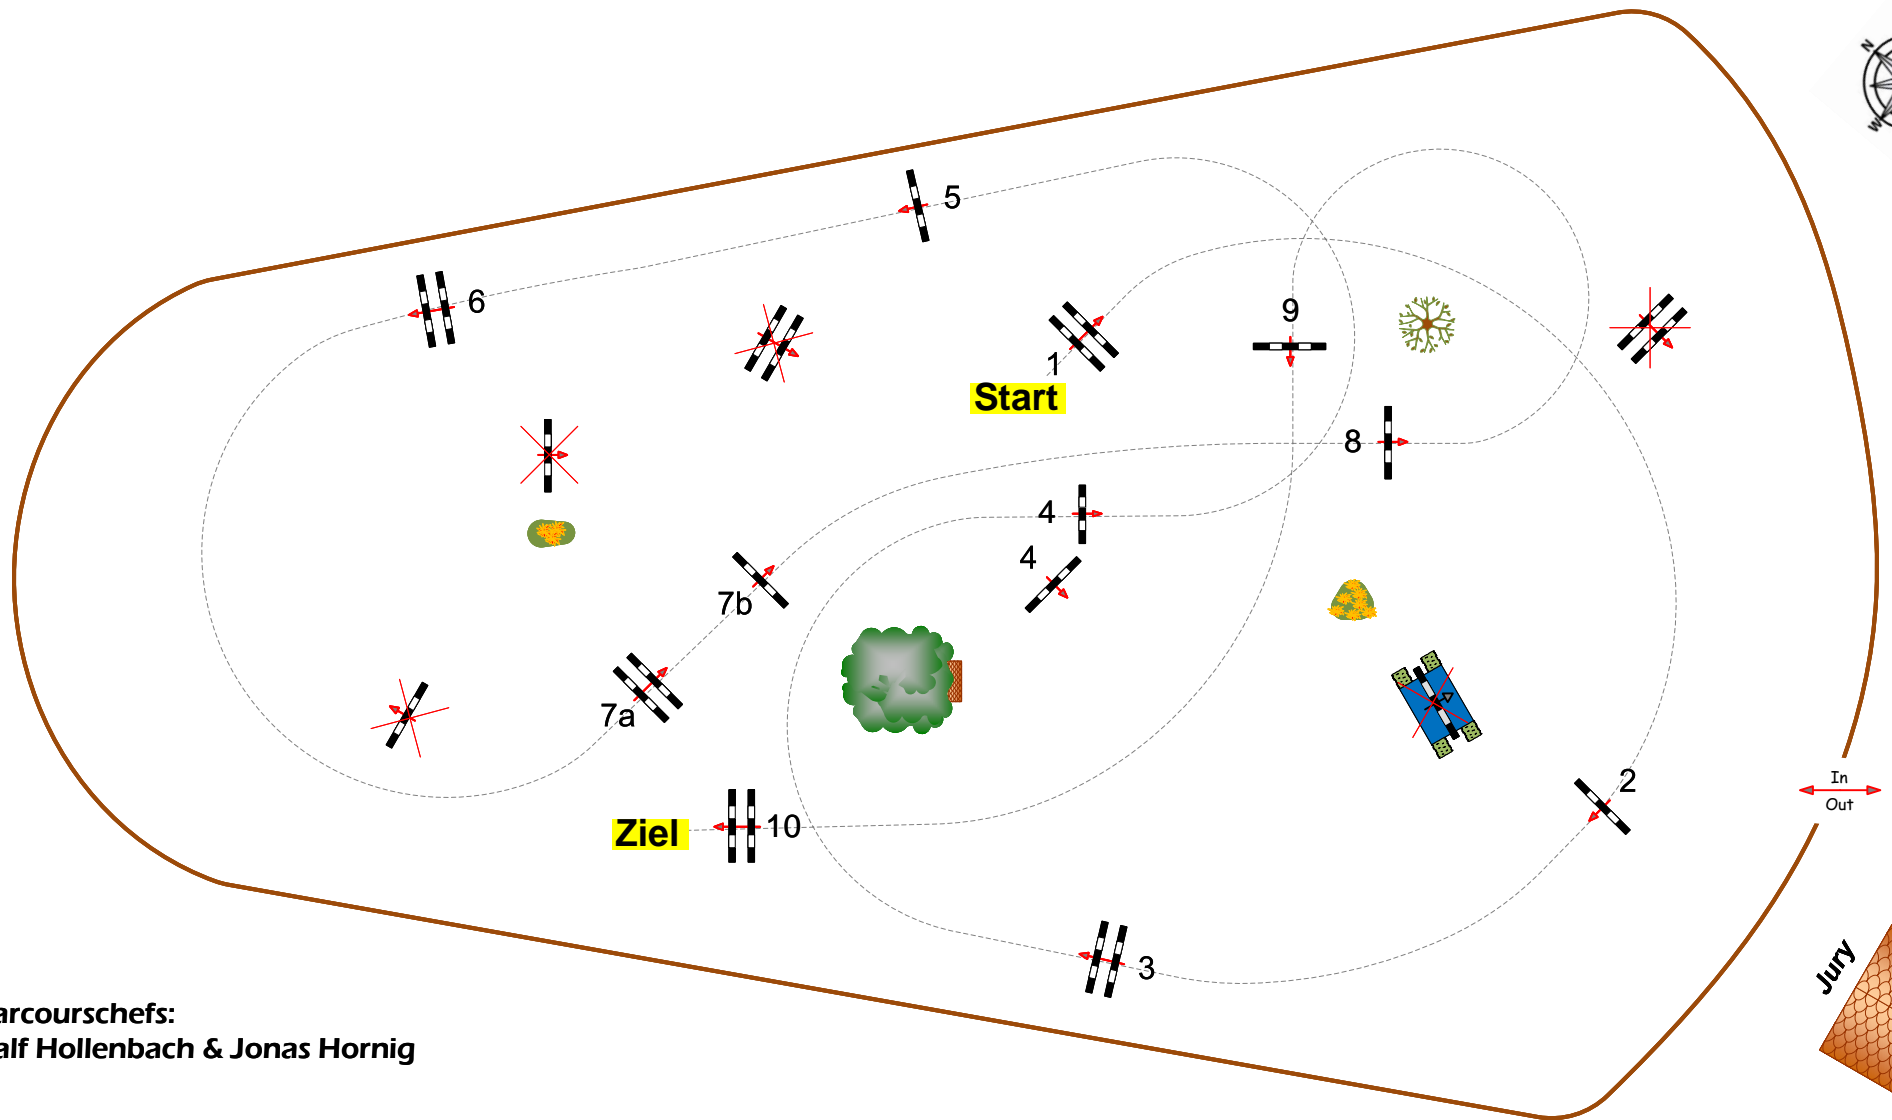

## 15. – 17.07.2022

27

Pony-Springprüfung Kl. L -1. Wertung HM Ponys

Freitag, 15. Juli 2022

Richtverf.: A  
LPO § 501,A1  
FEI RG / Art.  
Höhe: 1,15 mtr.

Tempo: 350 m/Min.  
Bahnlänge: 430 mtr.  
Erlaubte Zeit: 74 sek.  
Höchstzeit: 148 sek.

Hindernisse: 10  
Sprünge: 11  
Hindernisfehler: sek.  
Geschl. Hindernis:

1. Stechen über:  
Bahnlänge: 0 mtr.  
Erlaubte Zeit: 0 sek.  
Höchstzeit: 0 sek.

Parcourschefs:  
Ralf Hollenbach & Jonas Hornig