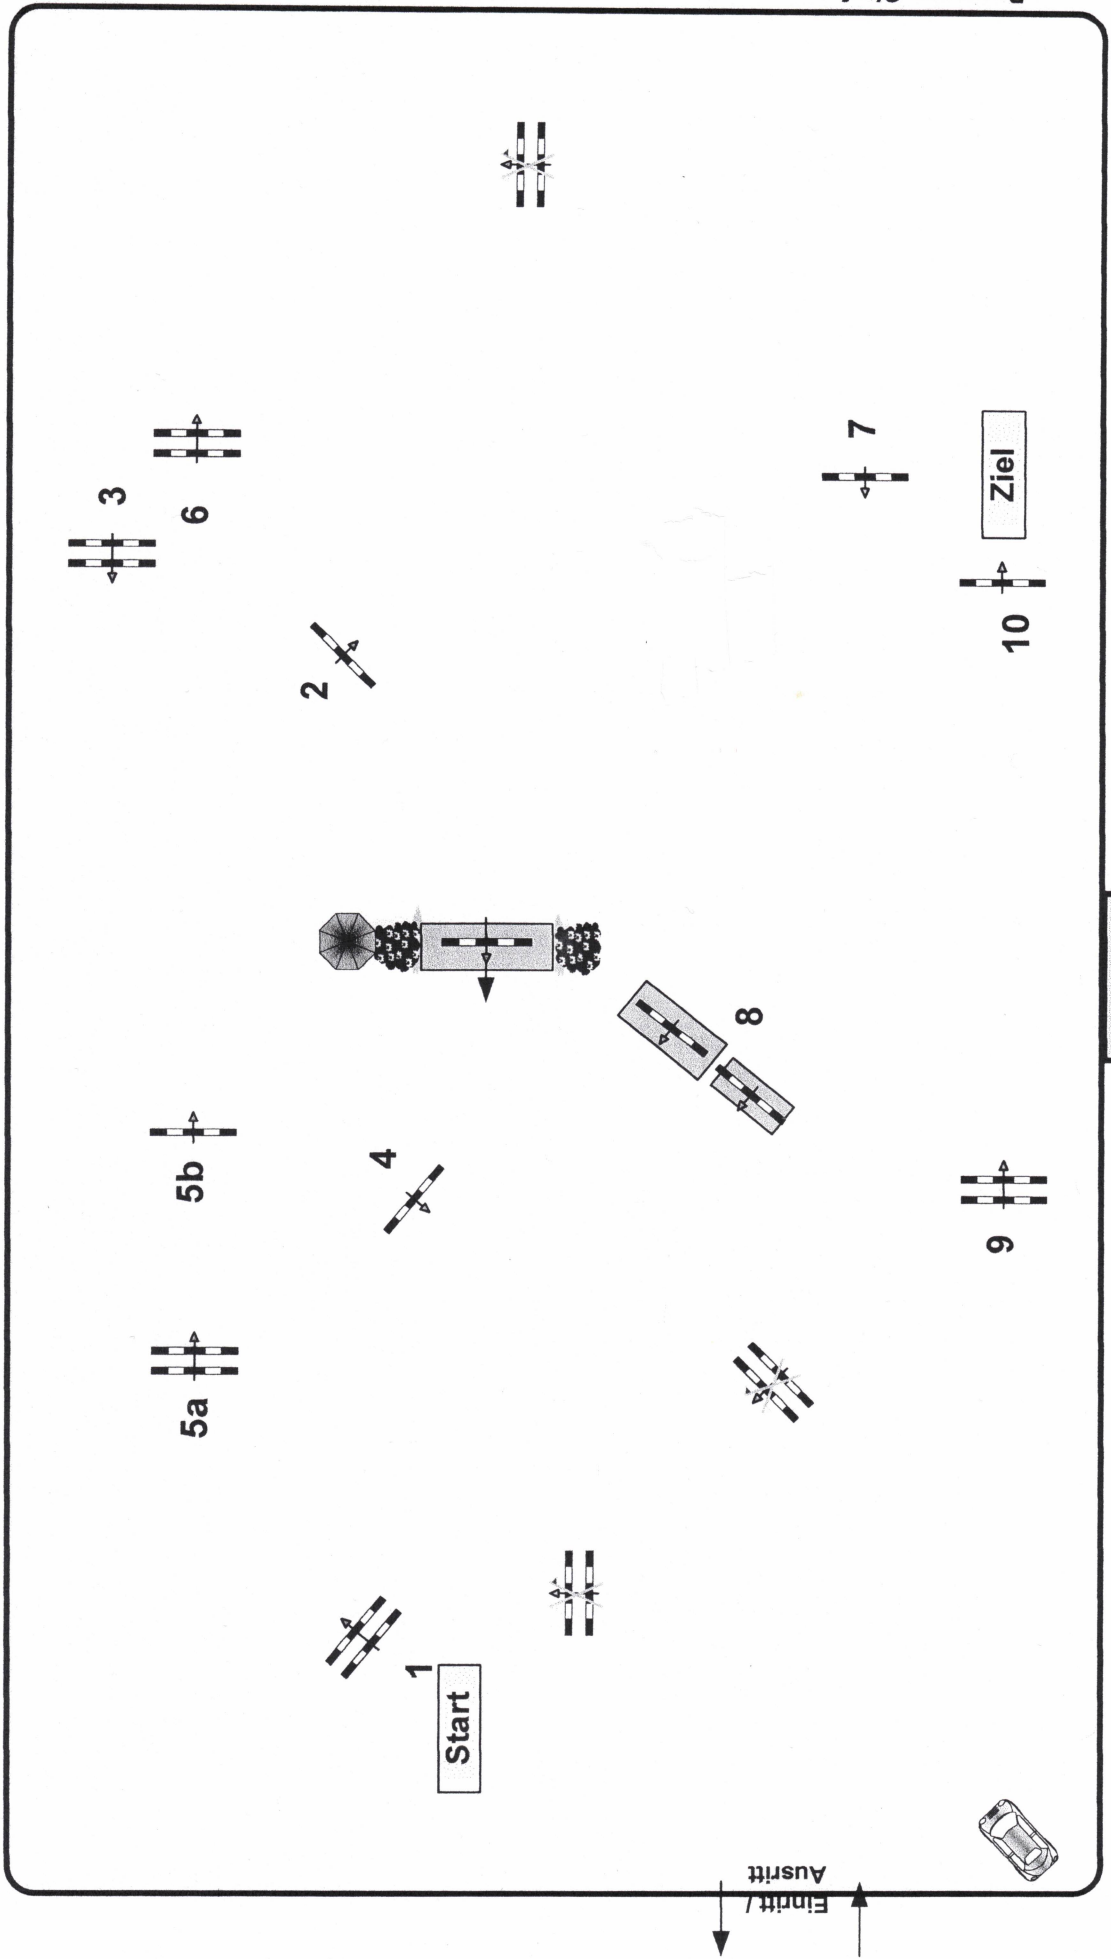

50. Pfingstturnier Sielow 2022

Prüfung Nr.: **12**

Klasse: **M*** Samstag, 4. Juni 2022

Springpferde-LP

Tempo: 350 m/Min.
 Bahnlänge: 430 mtr.
 Erlaubte Zeit: 74 sek.
 Höchstzeit: 148 sek.

Hindernisse:
 Sprünge:
 Hindernisfehler:
 Geschl. Hindernis:

2. Phase über:
 Bahnlänge:
 Erlaubte Zeit:
 Höchstzeit:

Richtverf.: A
 LPO § 363.1
 FEI RG / Art.
 Höhe: 1,25 mtr.

0 mtr.
 0 sek.
 0 sek.

Richter

Parcours-Chef
 Frank Dieter (GER)
 Dainh Bismark