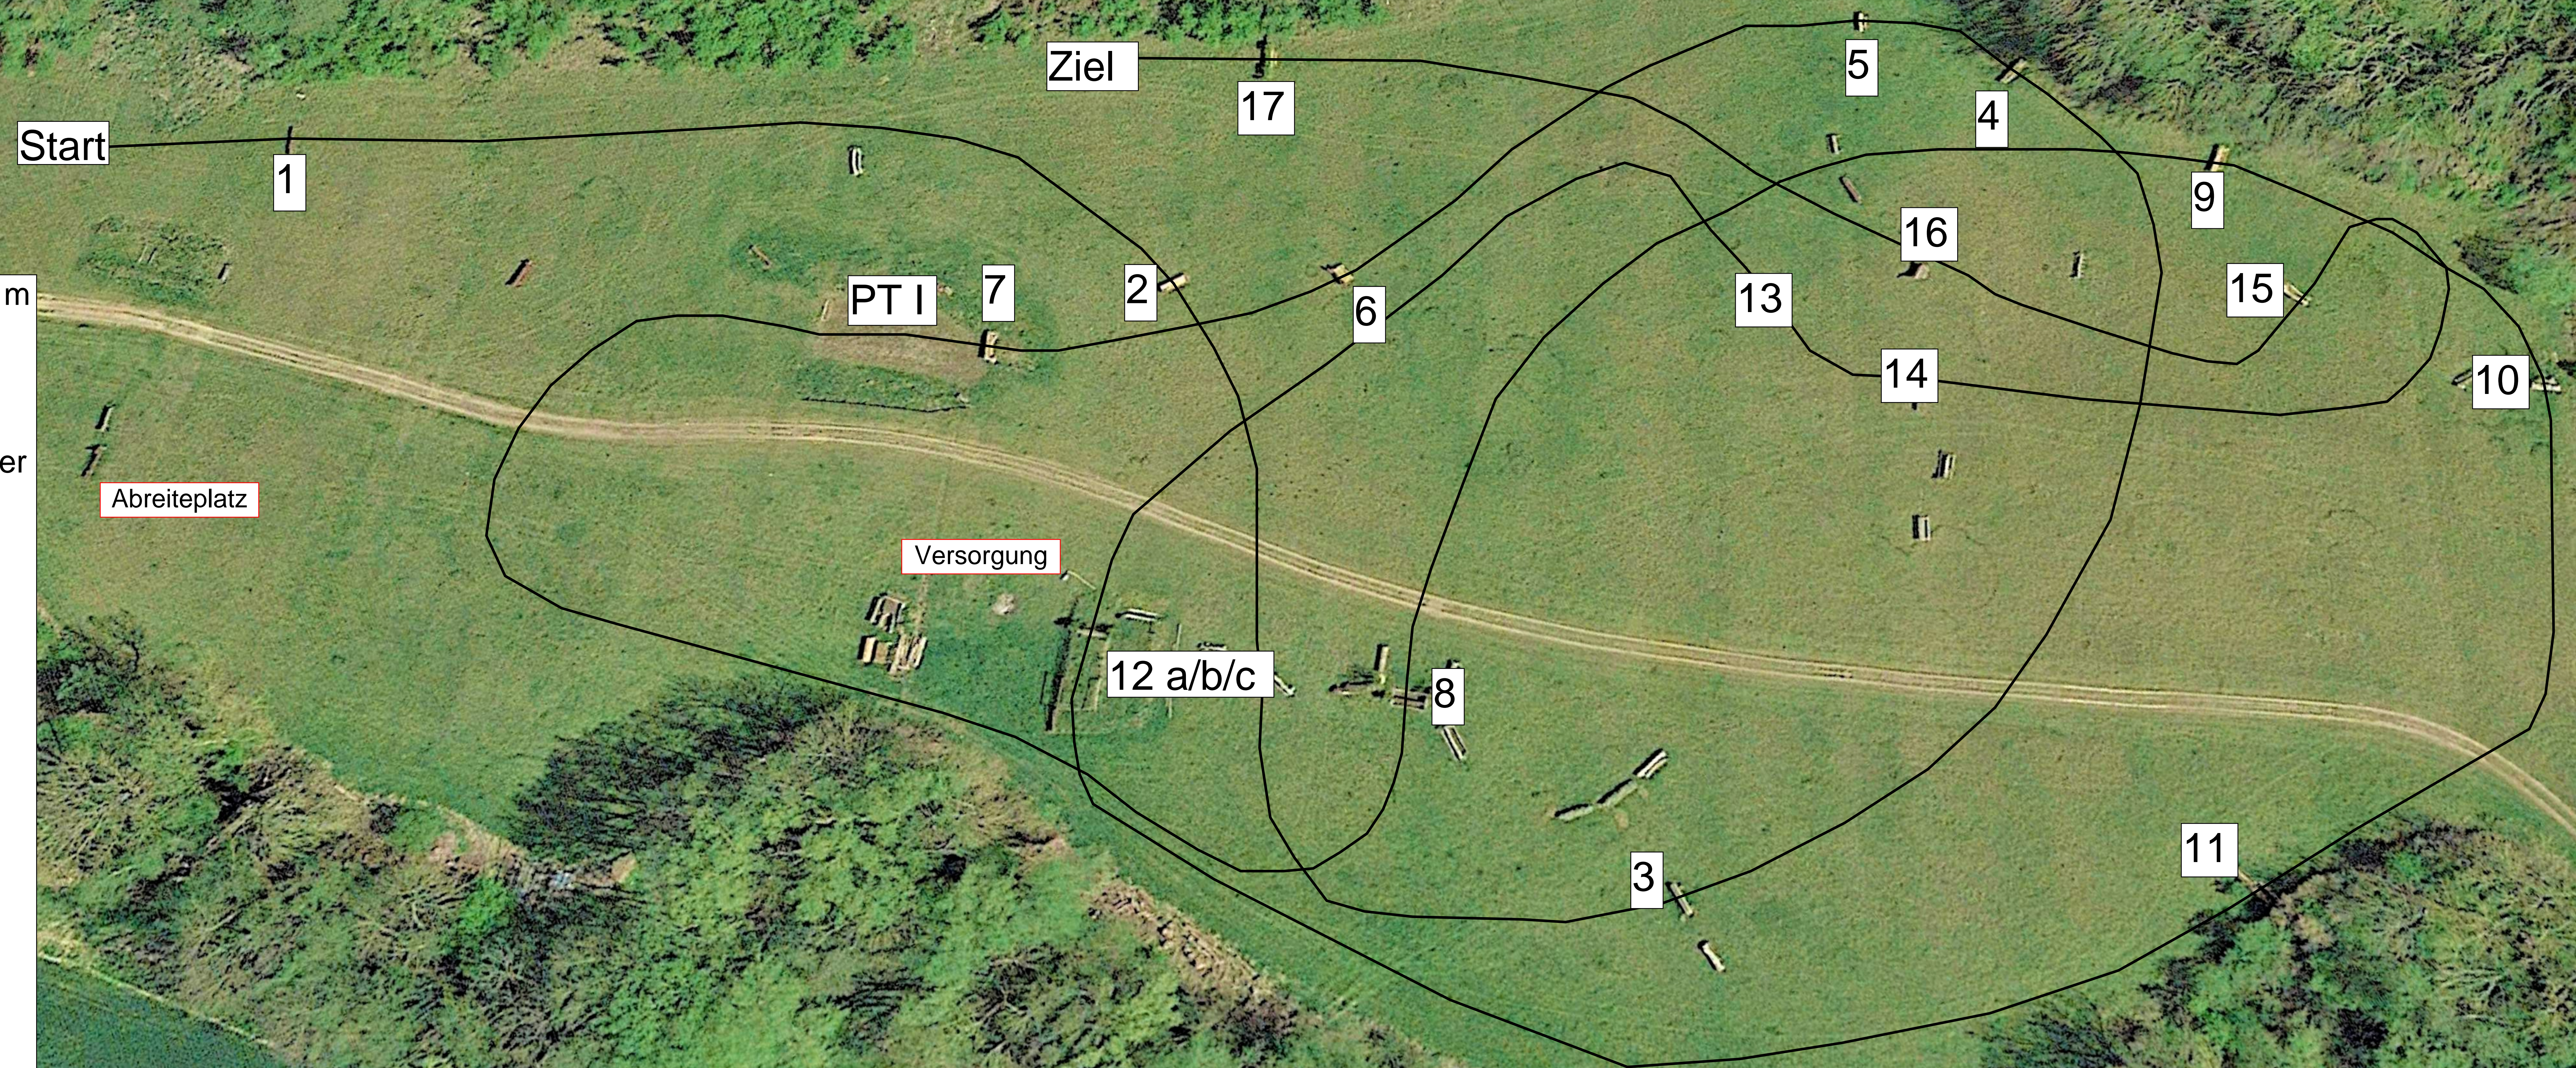

# Geländetag Gospiteroda 2022

## Stilgeländeritt Kl. A\*\* (Pr. Nr. 6)

Streckenlänge: 1.650 m  
Tempo: 450 m/min  
EZ: 3 min 40 sek  
HZ: 7 min 20 sek  
Kennzeichnung: weißer  
Untergrund mit  
schwarzer Zahl

- 1) Thomas Stamm
- 2) Tisch
- 3) Doppelstamm
- 4) Pappel 1
- 5) Pappel 2
- 6) Schweinestall
- 7) Wasser Einsprung
- Pflichttor I
- 8) Graben
- 9) Am Hochsitz
- 10) Kniffel
- 11) Palisade
- 12 a/b/c) Wall
- 13) Haus Einsprung
- 14) Haus Aussprung
- 15) Großer Stamm
- 16) Ingos Triple-Hecke
- 17) Ziel-Hecke