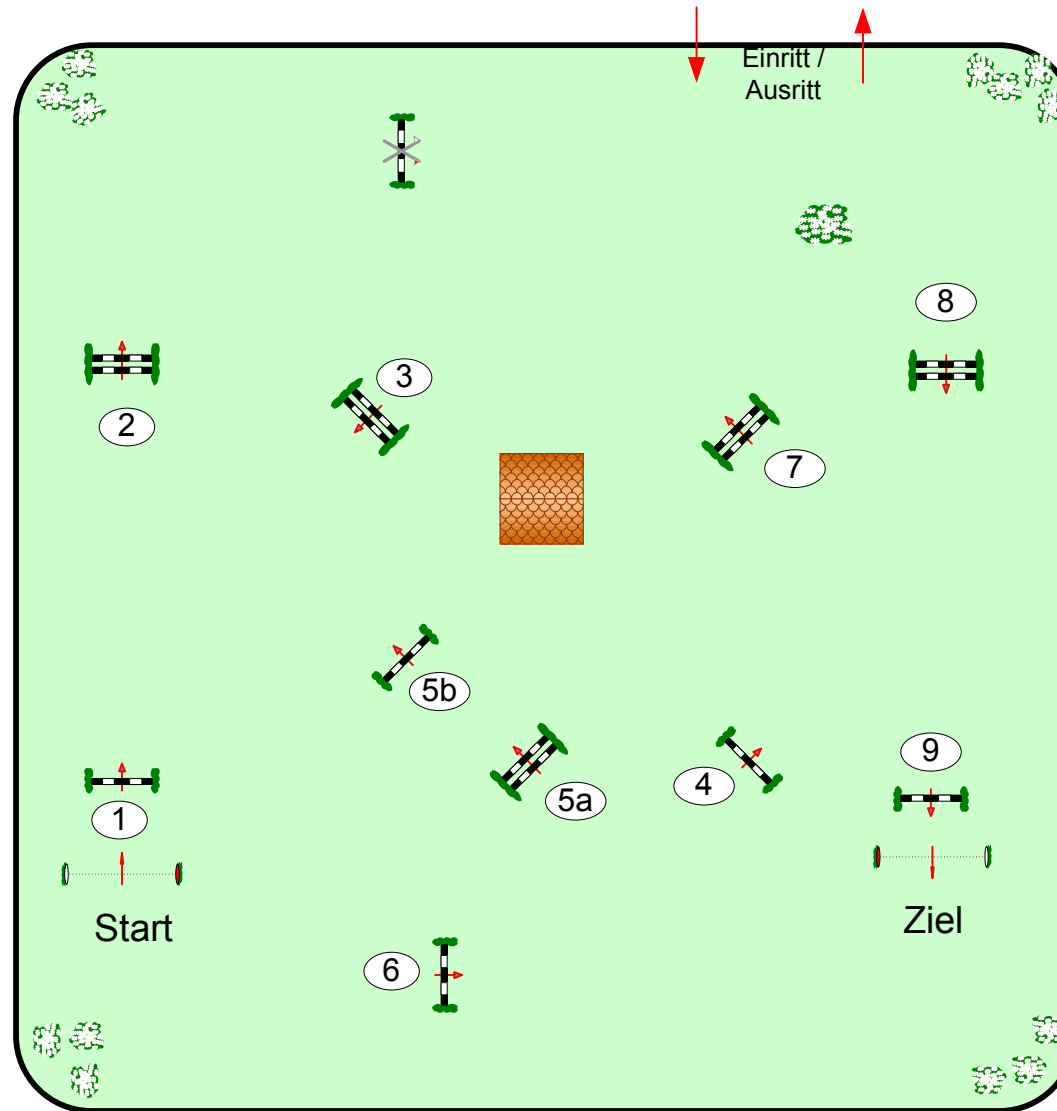

Beuster 13.-15.Mai 2022

Prüfung Nr.: 17

geschlossen

Fehler/Zeit-Springen

Klasse: A*

Sonntag, 15. Mai 2022

Beginn: 9:00 Uhr

Richtverf.: A
LPO § 501 / 1a1
RG / Art. LPO
Höhe: 0,95 mtr.

Tempo: 350 m/Min.

Bahnlänge: 430 mtr.
Erlaubte Zeit: 74 sek.
Höchstzeit: 148 sek.

Hindernisse: 9
Sprünge: 10
Hindernisfehler: sek.
geschl. Hindernis:

1. Stechen über:

Bahnlänge: 0 mtr.
Erlaubte Zeit: 0 sek.
Höchstzeit: 0 sek.

2. Stechen über:

Bahnlänge: 0 mtr.
Erlaubte Zeit: 0 sek.
Höchstzeit: 0 sek.

Parcourschef
Martin Lühmann
01712177862

RICHTER