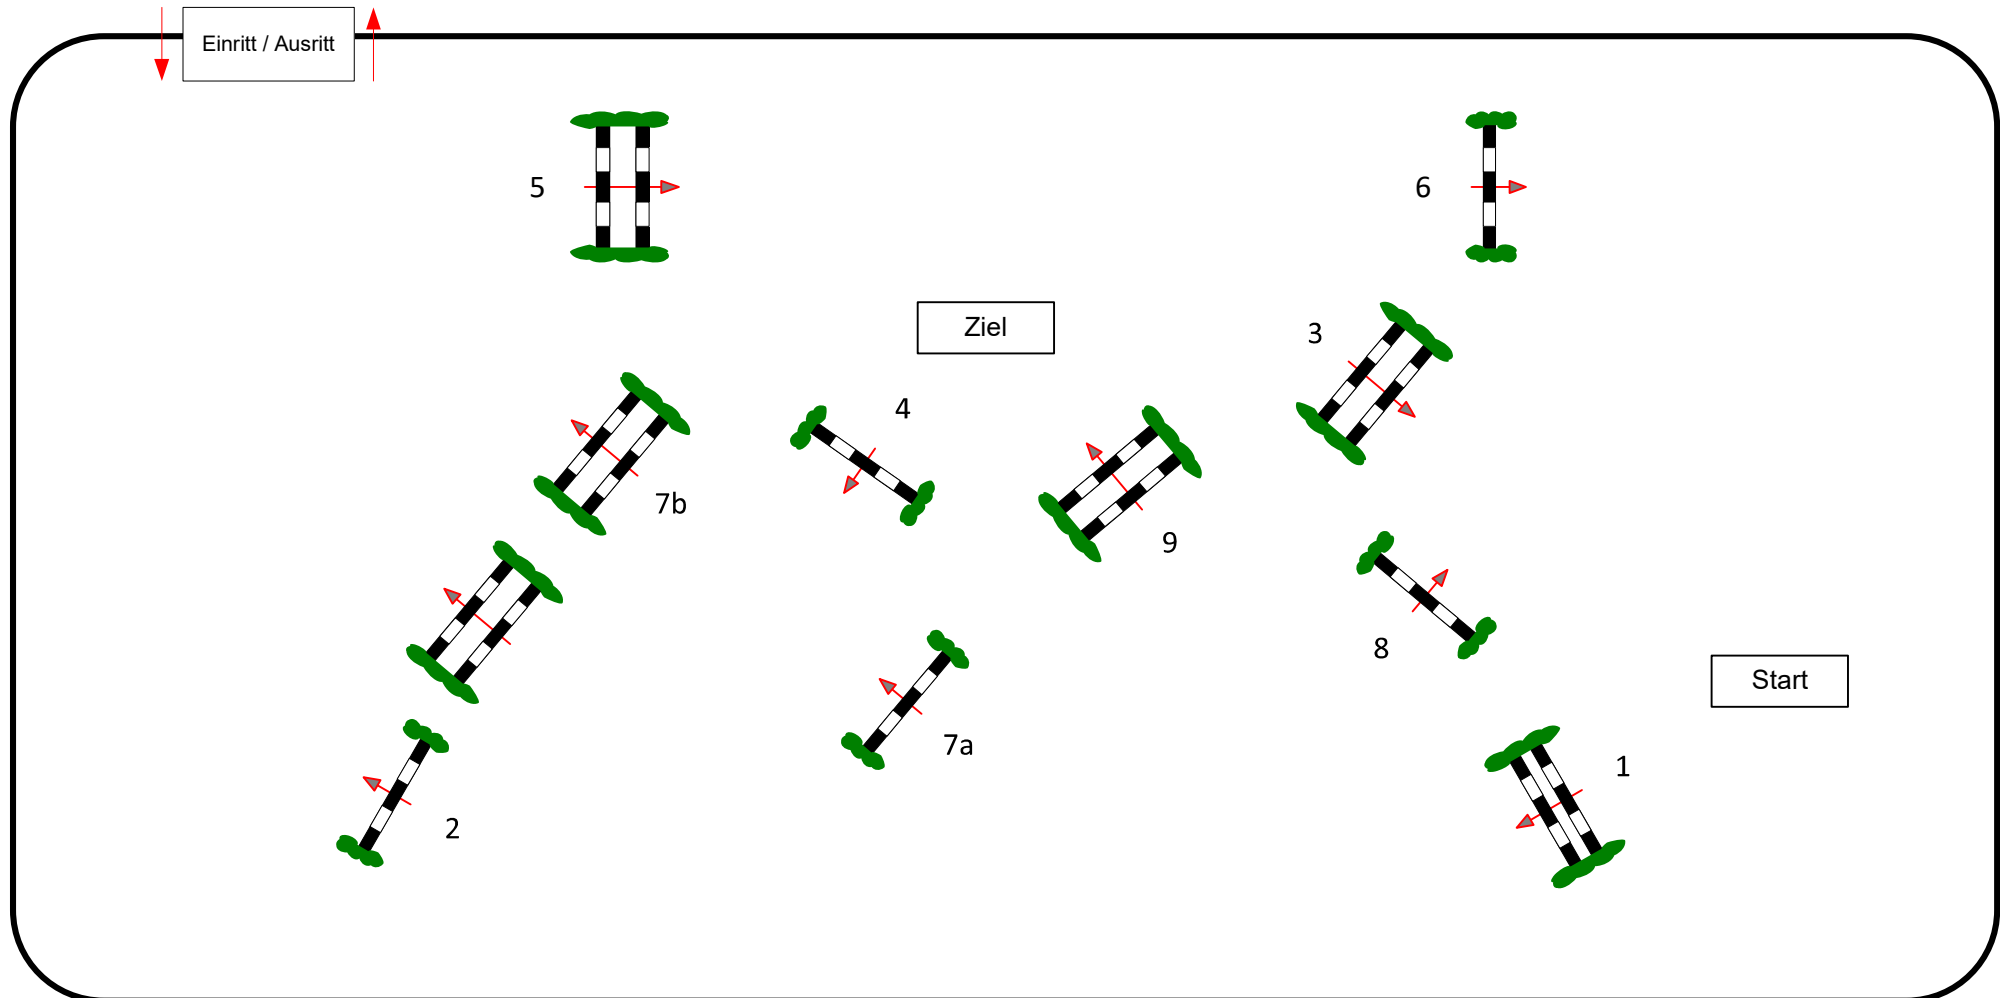

## 16.04.-18.04.2022

Reit- Fahr- &  
Pferdezuchtverein  
1929 Wiesental e.V.

Prüfung Nr.: 13

Springpferde-LP

Klasse: A\*

Samstag, 16. April 2022

Beginn: 9:30 Uhr

Richtverf.:  
LPO § 363.1  
FEI RG / Art.  
Höhe: 0,95 mtr.

Tempo: 350 m/Min.  
Bahnlänge: 480 mtr.  
Erlaubte Zeit: 83 sek.  
Höchstzeit: 166 sek.

Hindernisse: 9  
Sprünge: 10  
Hindernisfehler: sek.  
Geschl. Hindernis:

1. Stechen über:  
Bahnlänge: 0 mtr.  
Erlaubte Zeit: 0 sek.  
Höchstzeit: 0 sek.