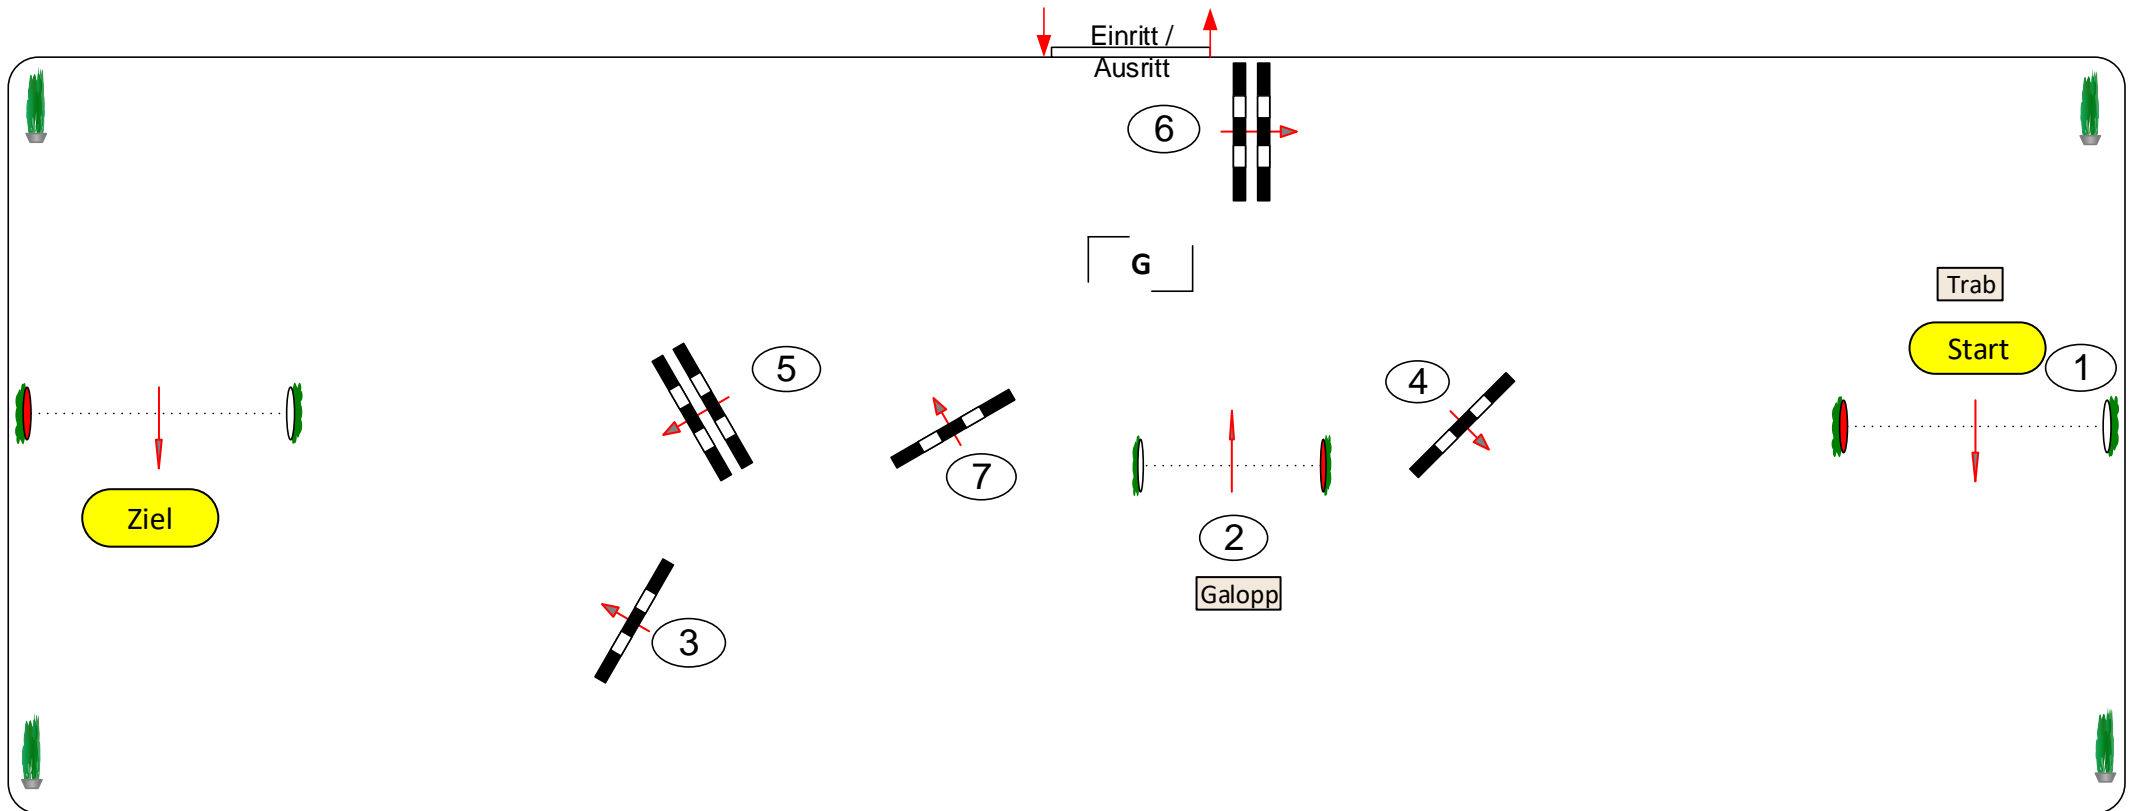

# Ponycup Prussendorf 27.02.2022

Prüfung Nr.: 03      Wertung Pony Einsteigercup 2022 Stil-Spring-LP m. stand. Anf.      Klasse: E      Sonntag, 27. Februar 2022      Beginn: 12:00 Uhr

Richtverf.: A	Tempo: 0 m/Min.	Hindernisse: 7	1. Stechen über: 0 mtr.	2. Stechen über: 0 mtr.
LPO § 520, 3f	Bahnlänge: 0 mtr.	Sprünge: 5	Bahnlänge: 0 mtr.	Bahnlänge: 0 mtr.
FEI RG / Art.	Erlaubte Zeit: 0 sek.	Hindernisfehler: sek.	Erlaubte Zeit: 0 sek.	Erlaubte Zeit: 0 sek.
Höhe: 0,85 mtr.	Höchstzeit: 0 sek.	Geschl. Hindernis:	Höchstzeit: 0 sek.	Höchstzeit: 0 sek.