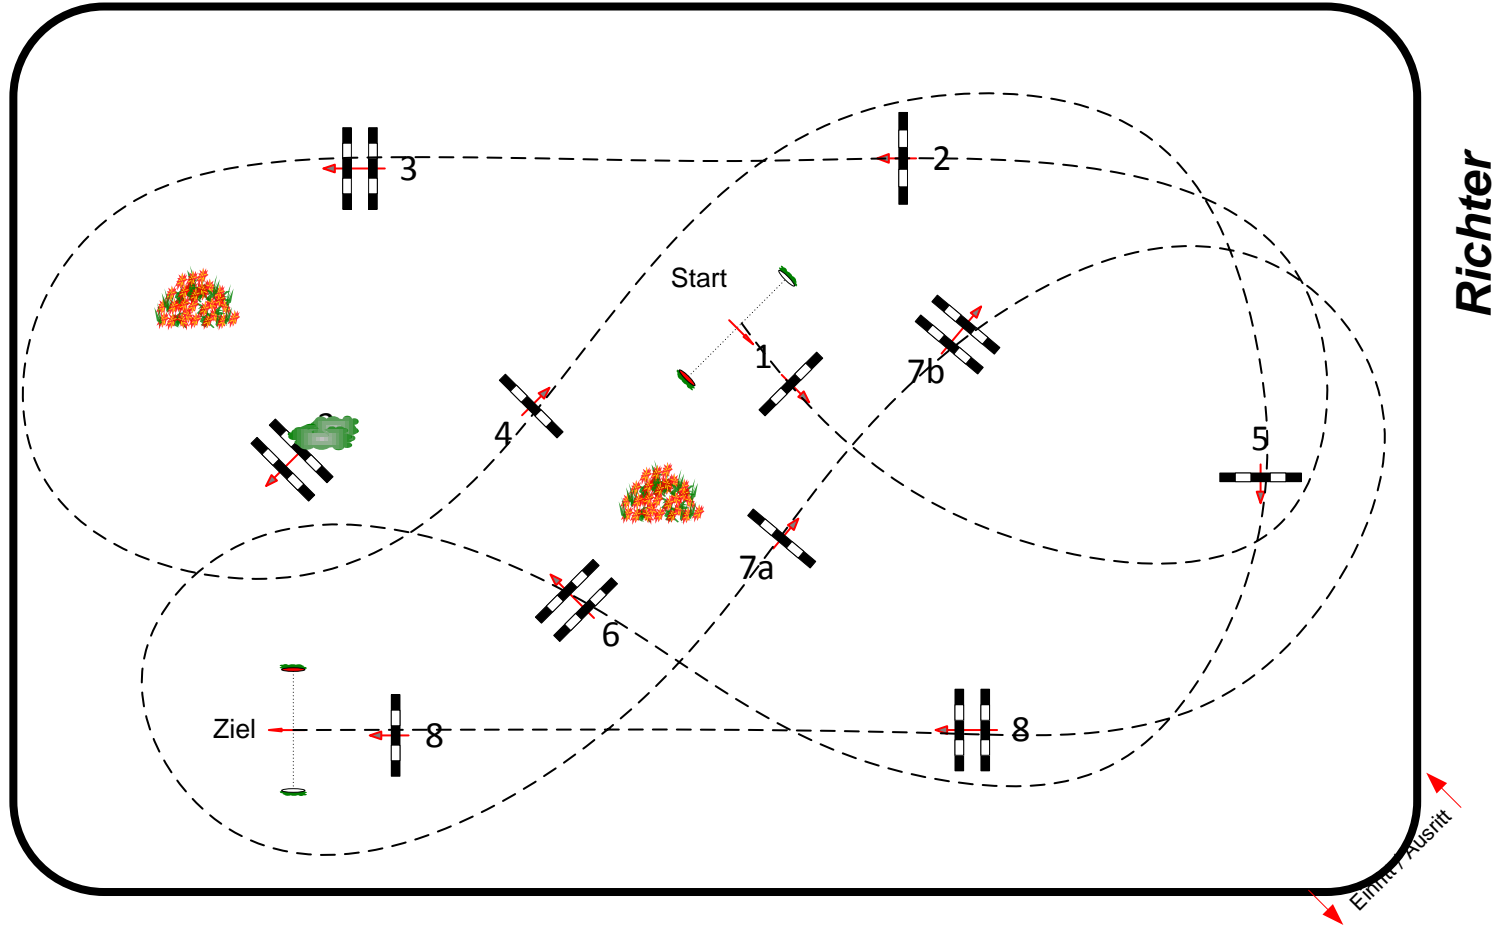

Bad Schmiedeberg Wiesengrundturnier 17.-19.09.2021

Prüfung Nr.: 14 Kleine Tour Spring-LP m. Zeitwertung Klasse: A** Sonntag, 19. September 2021 Beginn: 10:15 Uhr

Richtverf.: B	Tempo: 350 m/Min.	Hindernisse: 9	1. Stechen über: 0 mtr.	2. Stechen über: 0 mtr.
LPO § 501,A1	Bahnlänge: 380 mtr.	Sprünge: 10	Bahnlänge: 0 mtr.	Bahnlänge: 0 mtr.
FEI RG / Art.	Erlaubte Zeit: 66 sek.	Hindernisfehler: sek.	Erlaubte Zeit: 0 sek.	Erlaubte Zeit: 0 sek.
Höhe: 1,05 mtr.	Höchstzeit: 132 sek.	Geschl. Hindernis:	Höchstzeit: 0 sek.	Höchstzeit: 0 sek.