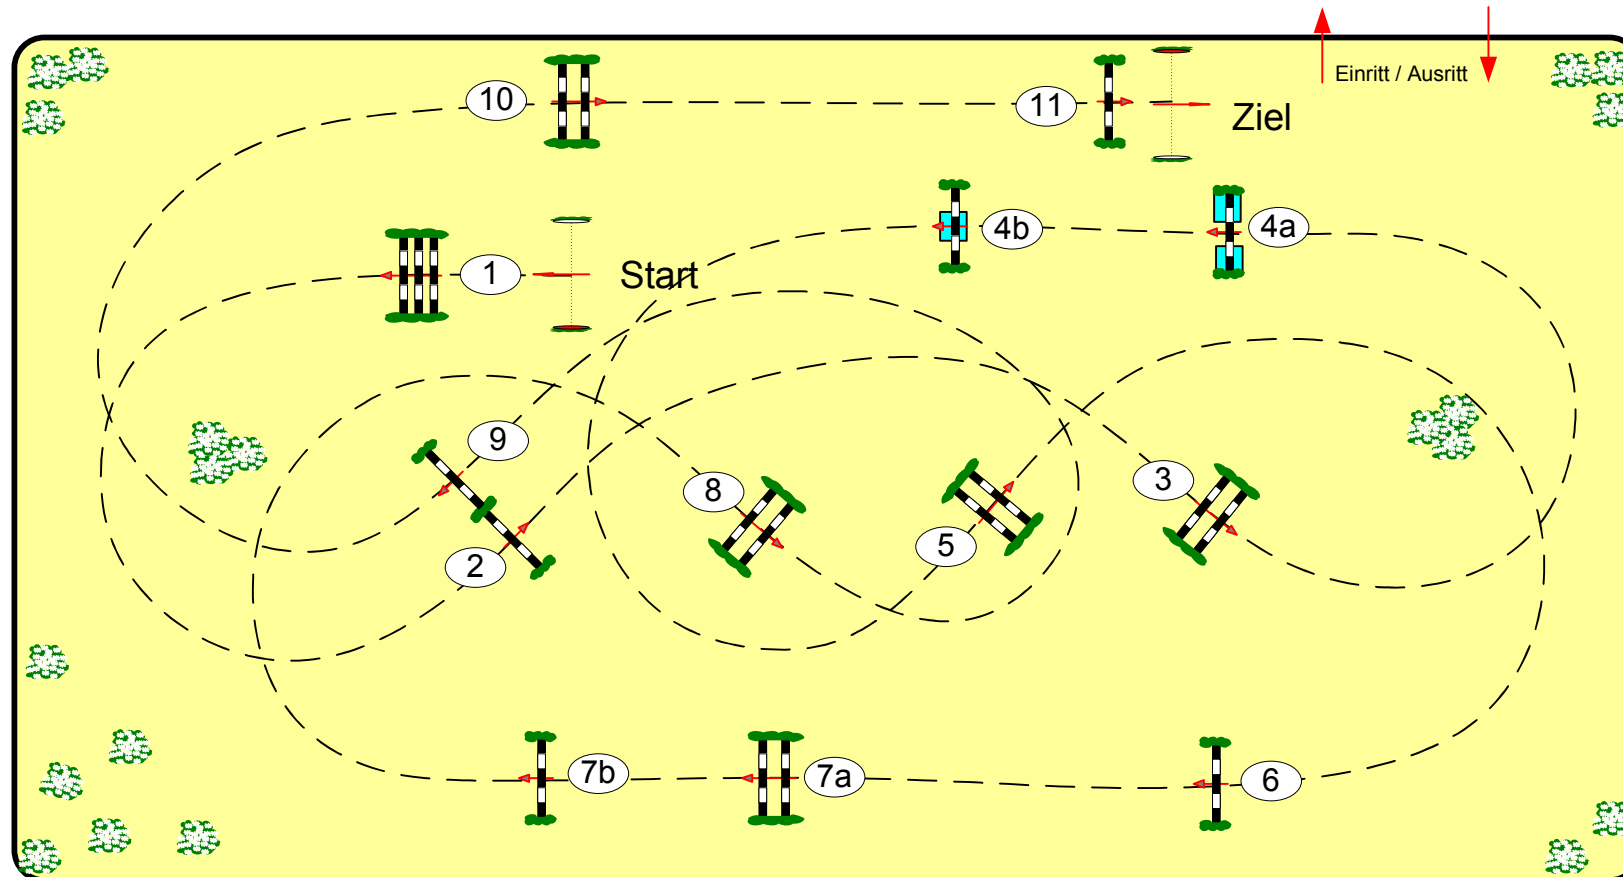

Prüfung Nr.: 12

Große Tour

Fehler/Zeit-Springen

Klasse: S\*

Sonntag, 23. August 2020

Beginn: 16:00 Uhr

Richtverf.: A  
LPO § 501 / 1a1  
FEI RG / Art.  
Höhe: 1,40 mtr.

Tempo: 350 m/Min.  
Bahnlänge: 480 mtr.  
Erlaubte Zeit: 83 sek.  
Höchstzeit: 166 sek.

Hindernisse: 11  
Sprünge: 13  
Hindernisfehler: sek.  
Geschl. Hindernis:

1. Stechen über:  
Bahnlänge: 0 mtr.  
Erlaubte Zeit: 0 sek.  
Höchstzeit: 0 sek.

2. Stechen über:  
Bahnlänge: 0 mtr.  
Erlaubte Zeit: 0 sek.  
Höchstzeit: 0 sek.

**Parcourschef**  
Martin Lühmann  
01712177862  
David Lampe

Richter