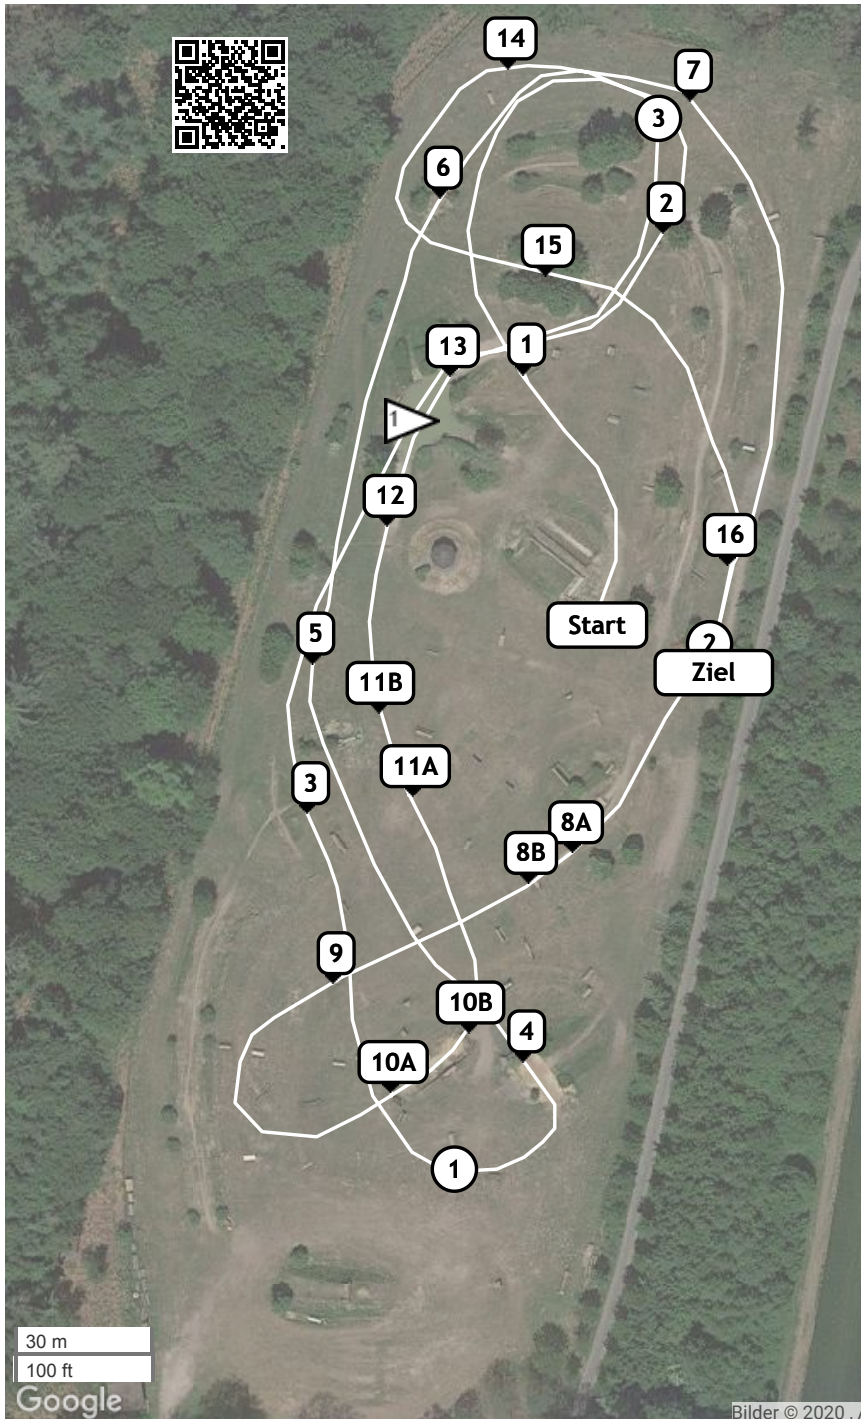

Münster - WRFS - Stilgeländeritte Juli 2020 (ID: 20363) - Stilgeländeritt

A**

1 Schweinerücken

2 Buchenstapel

Pflichttor

3 Palisadendach

4 Tiefsprung -
Schweinerücken

5 Grünes Dach

6 Trakehner

7 Fasanenschütte

8A Schweinerücken

8B Schmale Bürste

9 Haus

10A Schweinerücken

10B Schmale Bürste

11A Braune Kiste

11B Haizahn

12 Schweinerücken
vorn Wasser

13 Wasseraussprung

14 Fasanenschütte

15 Coffin

16 Rennbahnhecke

Länge: 1540 m

Tempo: 440 m/min

Bestzeit: 3:30

Höchstzeit: 7:00

Schwarze Nummern