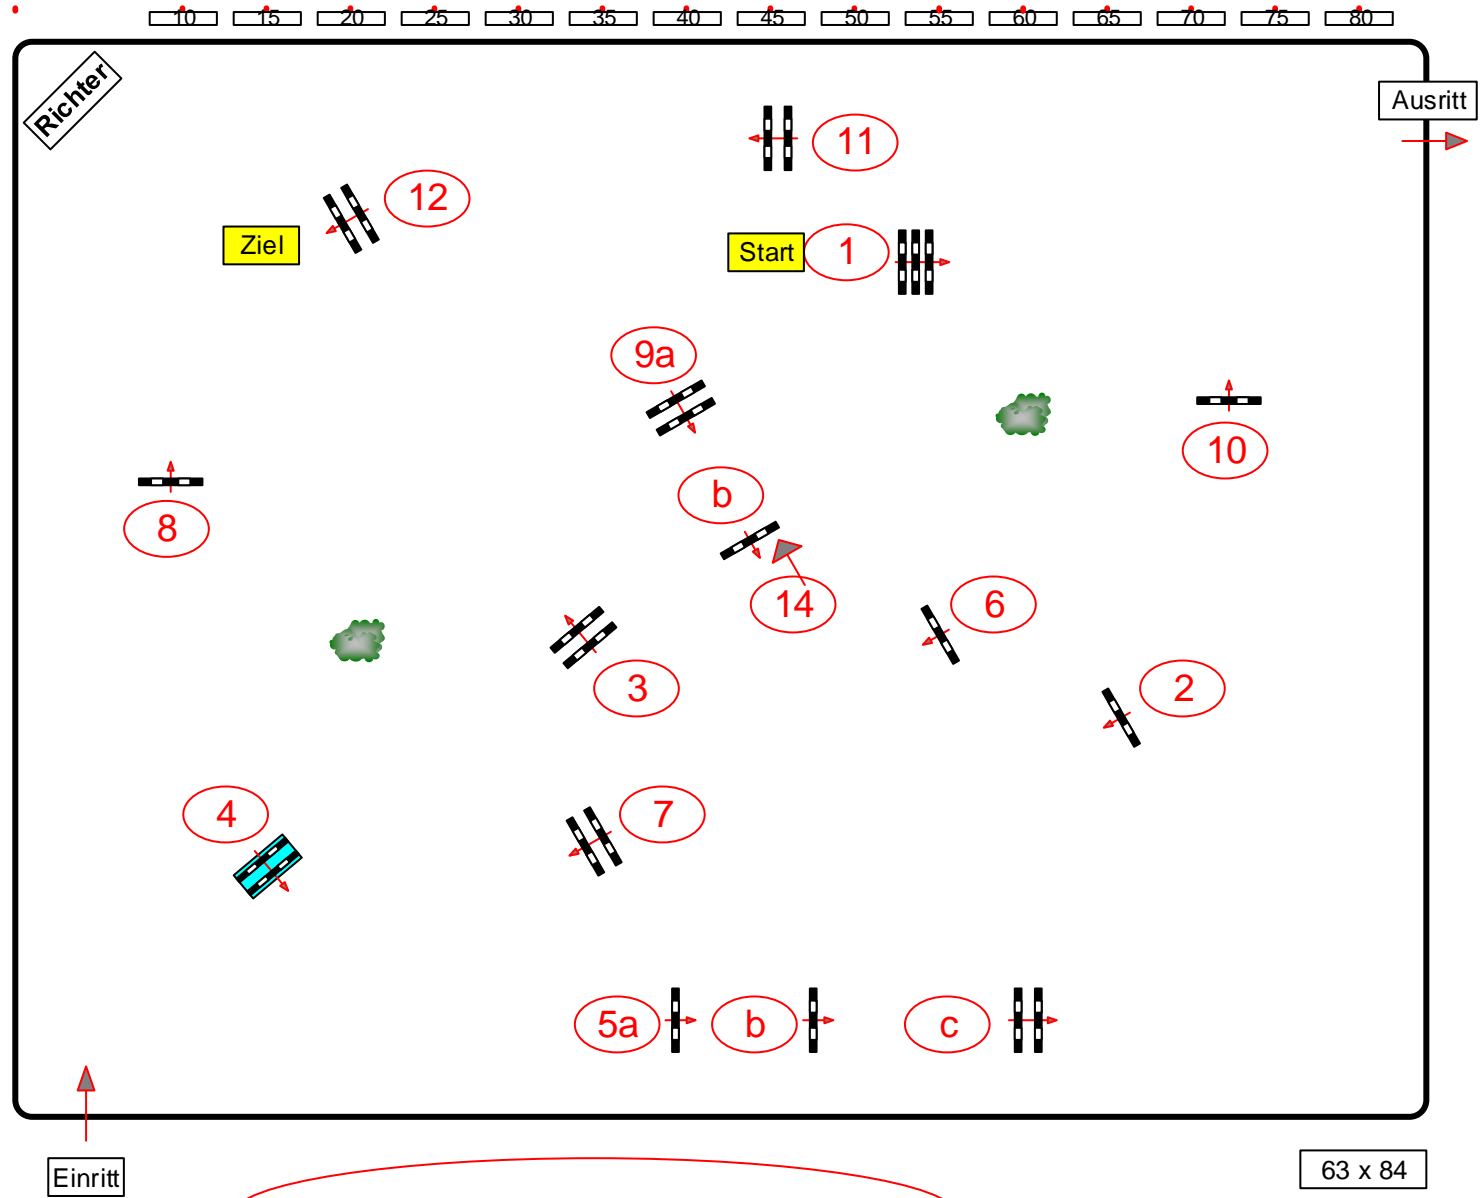

Prüfung Nr.:

14

Gut Ising 16.-19.07.2020

Springprüfung

Klasse: S* m. Stechen

Sonntag, 19. Juli 2020

Beginn: 12:30 Uhr

Richtverf.: A
 LPO § 501,B1
 RG / Art.
 Höhe: 1,40 mtr.

Tempo: 350 m/Min.

Bahnlänge: 460 mtr.
 Erlaubte Zeit: 79 sek.
 Höchstzeit: 158 sek.

Hindernisse: 12
 Sprünge: 15
 Hindernisfehler: sek.
 geschl. Hindernis:

1. Stechen über:
2,3,4,5b,5c,6,1,14

Bahnlänge: 300 mtr.
 Erlaubte Zeit: 52 sek.
 Höchstzeit: 104 sek.

2. Stechen über:

Bahnlänge: 0 mtr.
 Erlaubte Zeit: 0 sek.
 Höchstzeit: 0 sek.

Parcoursteam
 Georg SCHWEIGER
 Marc NITSCHKE
 Josef BEILMEIER

63 x 84

Stechen: 2,3,4,5b,5c,6,1,14