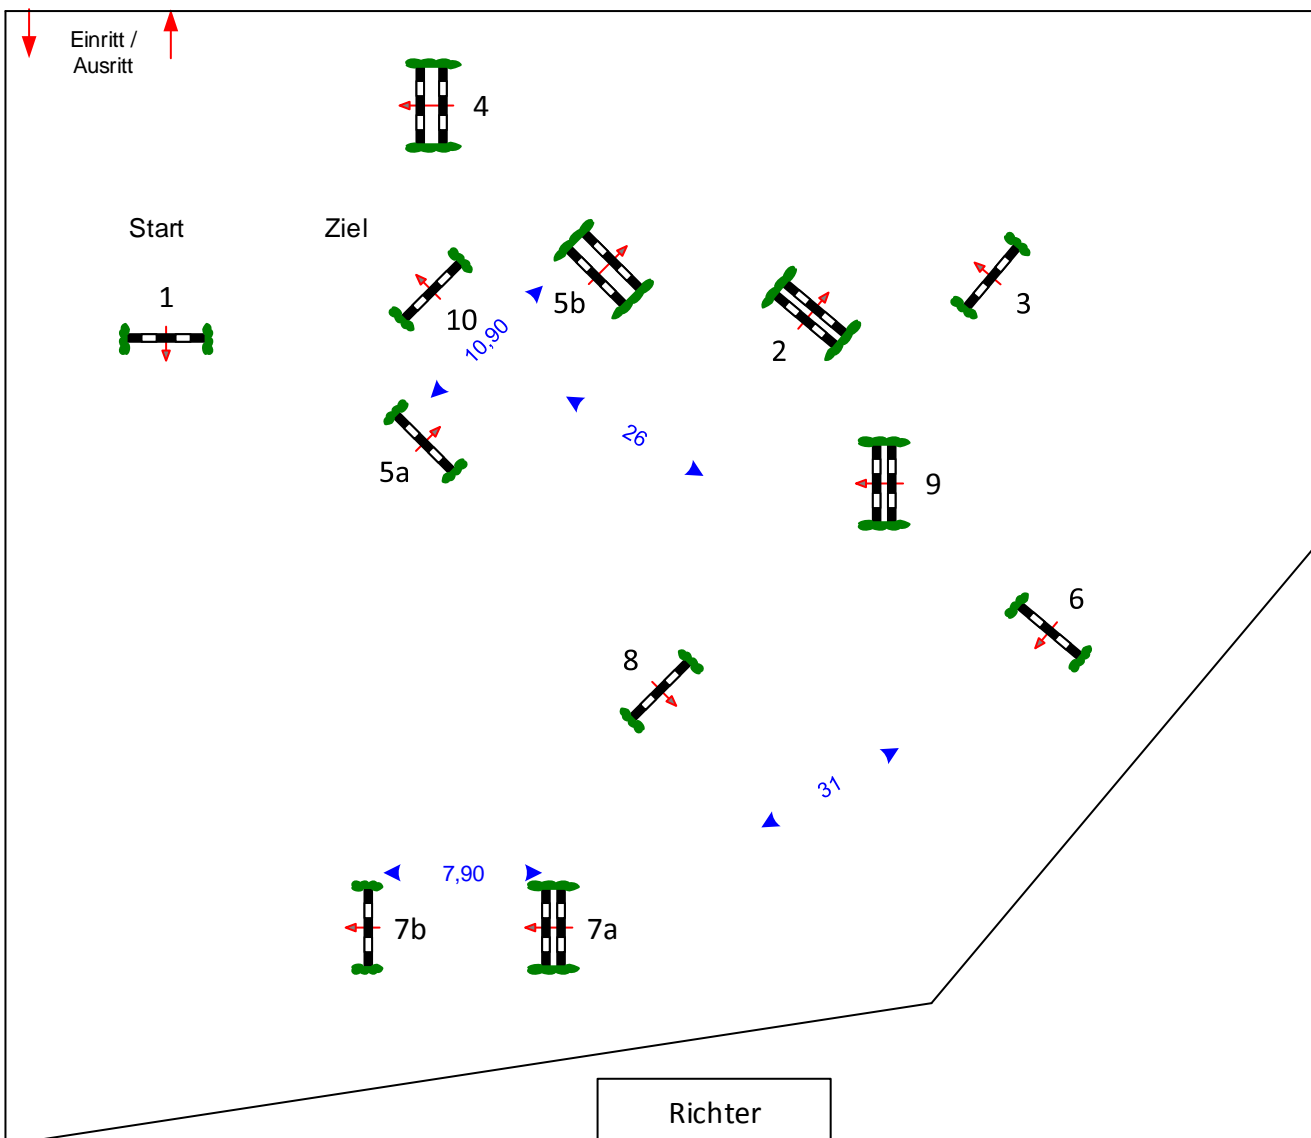

Reitturnier Heide Hochfeld

6

Springprüfung Fehler/ Zeit

Klasse: L

Samstag, 6. Juni 2020

Beginn: 16:15 Uhr

Richtverf.: A
 LPO § 501/Aa1
 RG / Art.
 Höhe: 1,15 mtr.

Tempo: 350 m/Min.

Bahnlänge: 485 mtr.
 Erlaubte Zeit: 84 sek.
 Höchstzeit: 168 sek.

Hindernisse: 10
 Sprünge: 12

Parcourschef
Sören Neumann
Norbert Carstensen
& Team