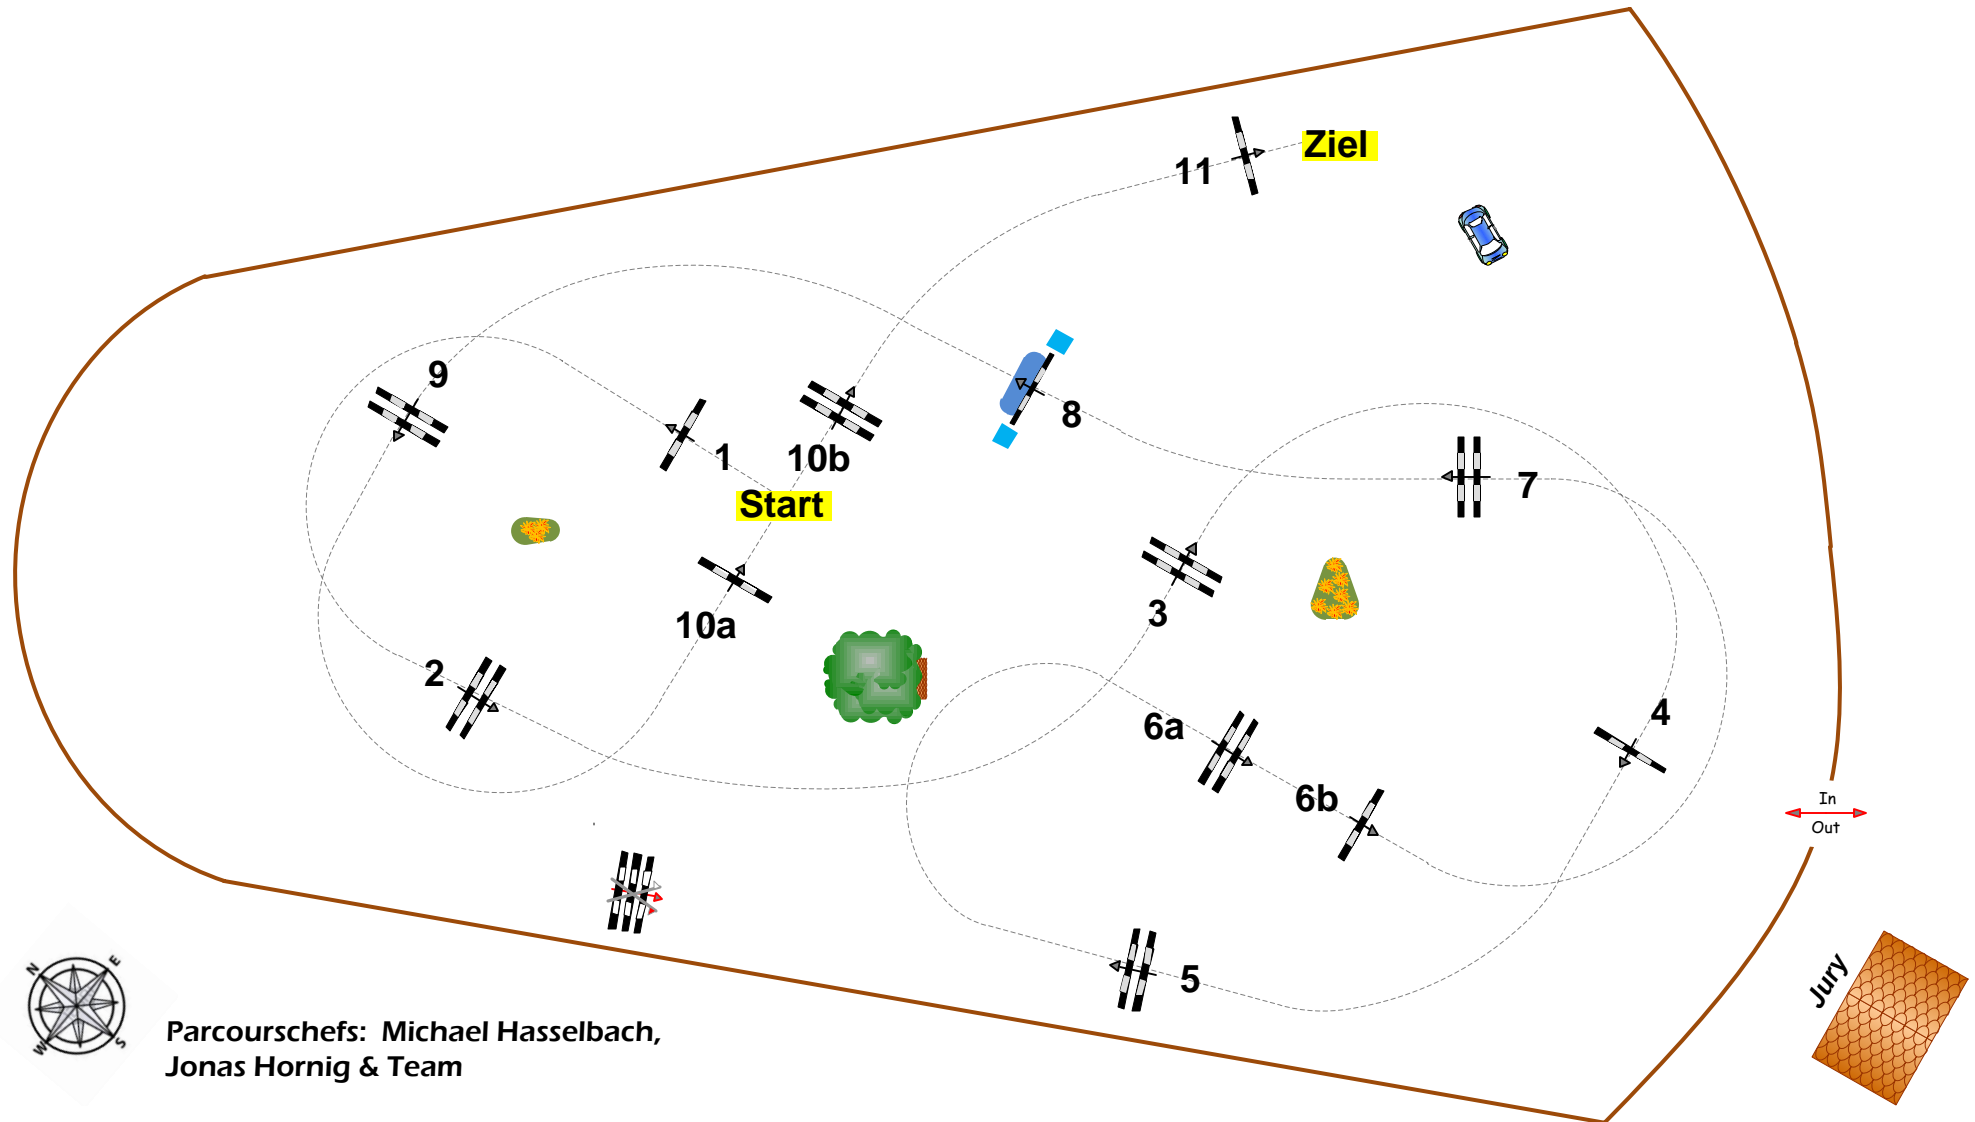

Hofgut Kranichstein 22. – 24.05.2020

9

Fehler/Zeit Kl. M**

Sonntag, 24. Mai 2020

Beginn: 12:00

Richtverf.: A
LPO § 501 ,A.1
FEI RG / Art.
Höhe: 1,30 - 1.40 mtr.

Tempo: 350 m/Min.
Bahnlänge: 480 mtr.
Erlaubte Zeit: 83 sek.
Höchstzeit: 166 sek.

Hindernisse: 11
Sprünge: 13
Hindernisfehler: sek.
Geschl. Hindernis:

1. Stechen über:
Bahnlänge: 0 mtr.
Erlaubte Zeit: 0 sek.
Höchstzeit: 0 sek.

Parcourschefs: Michael Hasselbach,
Jonas Hornig & Team