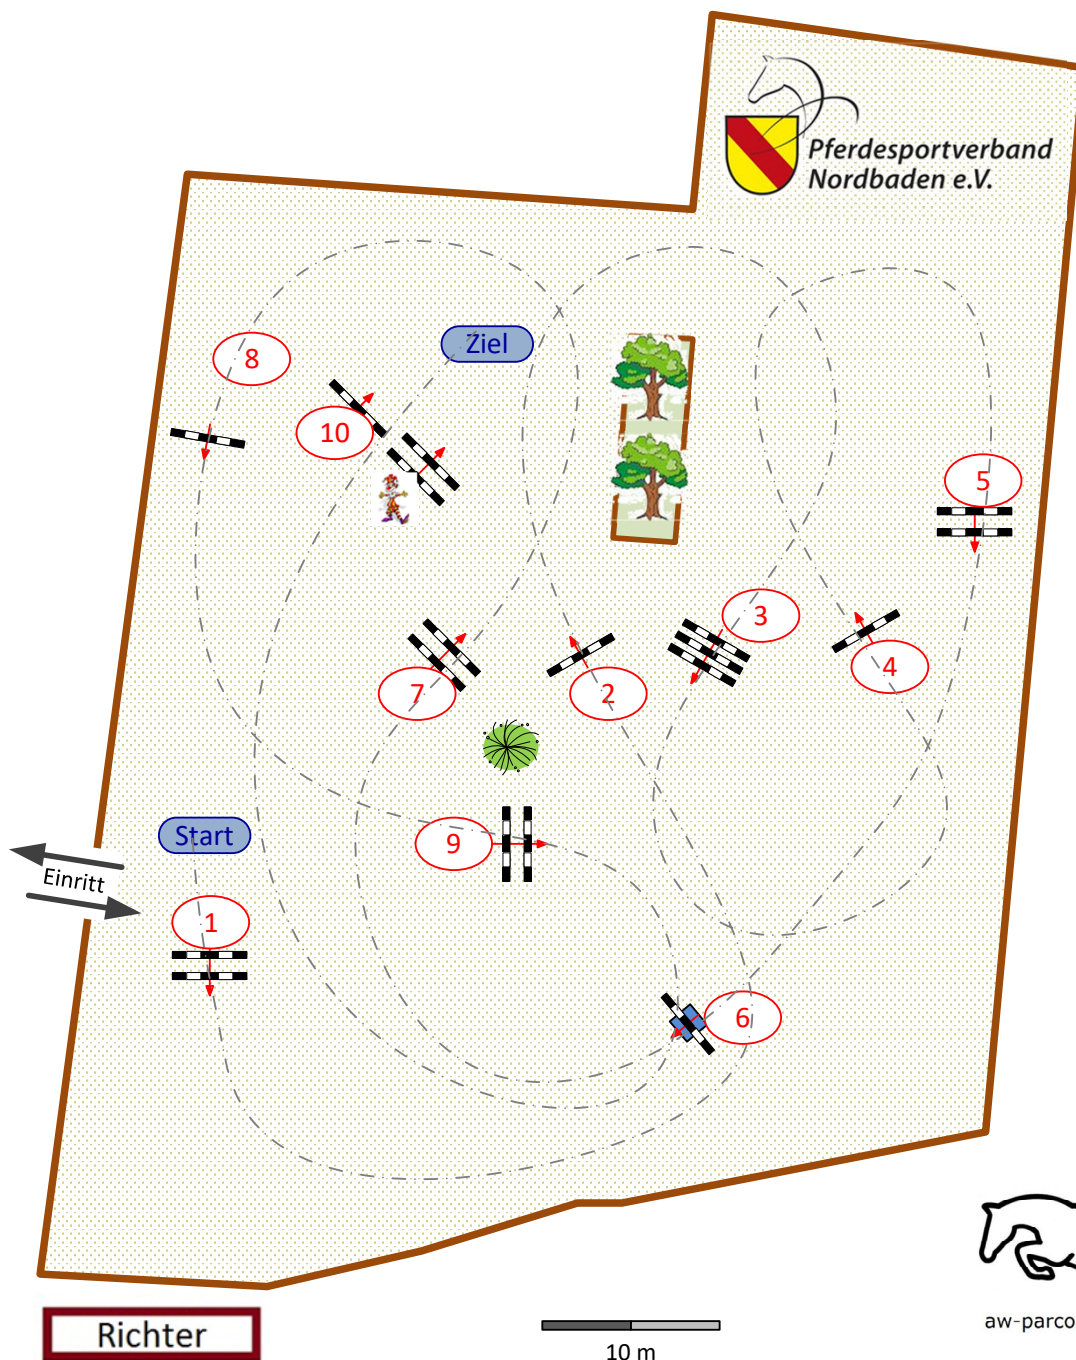

PSG Winterheck – Walldorf e.V.

**Punktespringprüfung mit JOKER
Klasse S***

Samstag, 14. September 2019

Beginn: 16:00

Richtverfahren:	Fehler / Zeit	Tempo (m/min):	350	Hindernisse:	10
LPO §:	524	Bahnlänge (m):	440	Sprünge:	10
FEI RG / Art.:		Erlaubte Zeit (s):	76	Hindernisfehler (s):	-
Höhe (m):	1,40	Höchstzeit (s):	152	Geschl. Hindernisse:	-

Course Design: Andreas Wagner & Matthias Hassmann