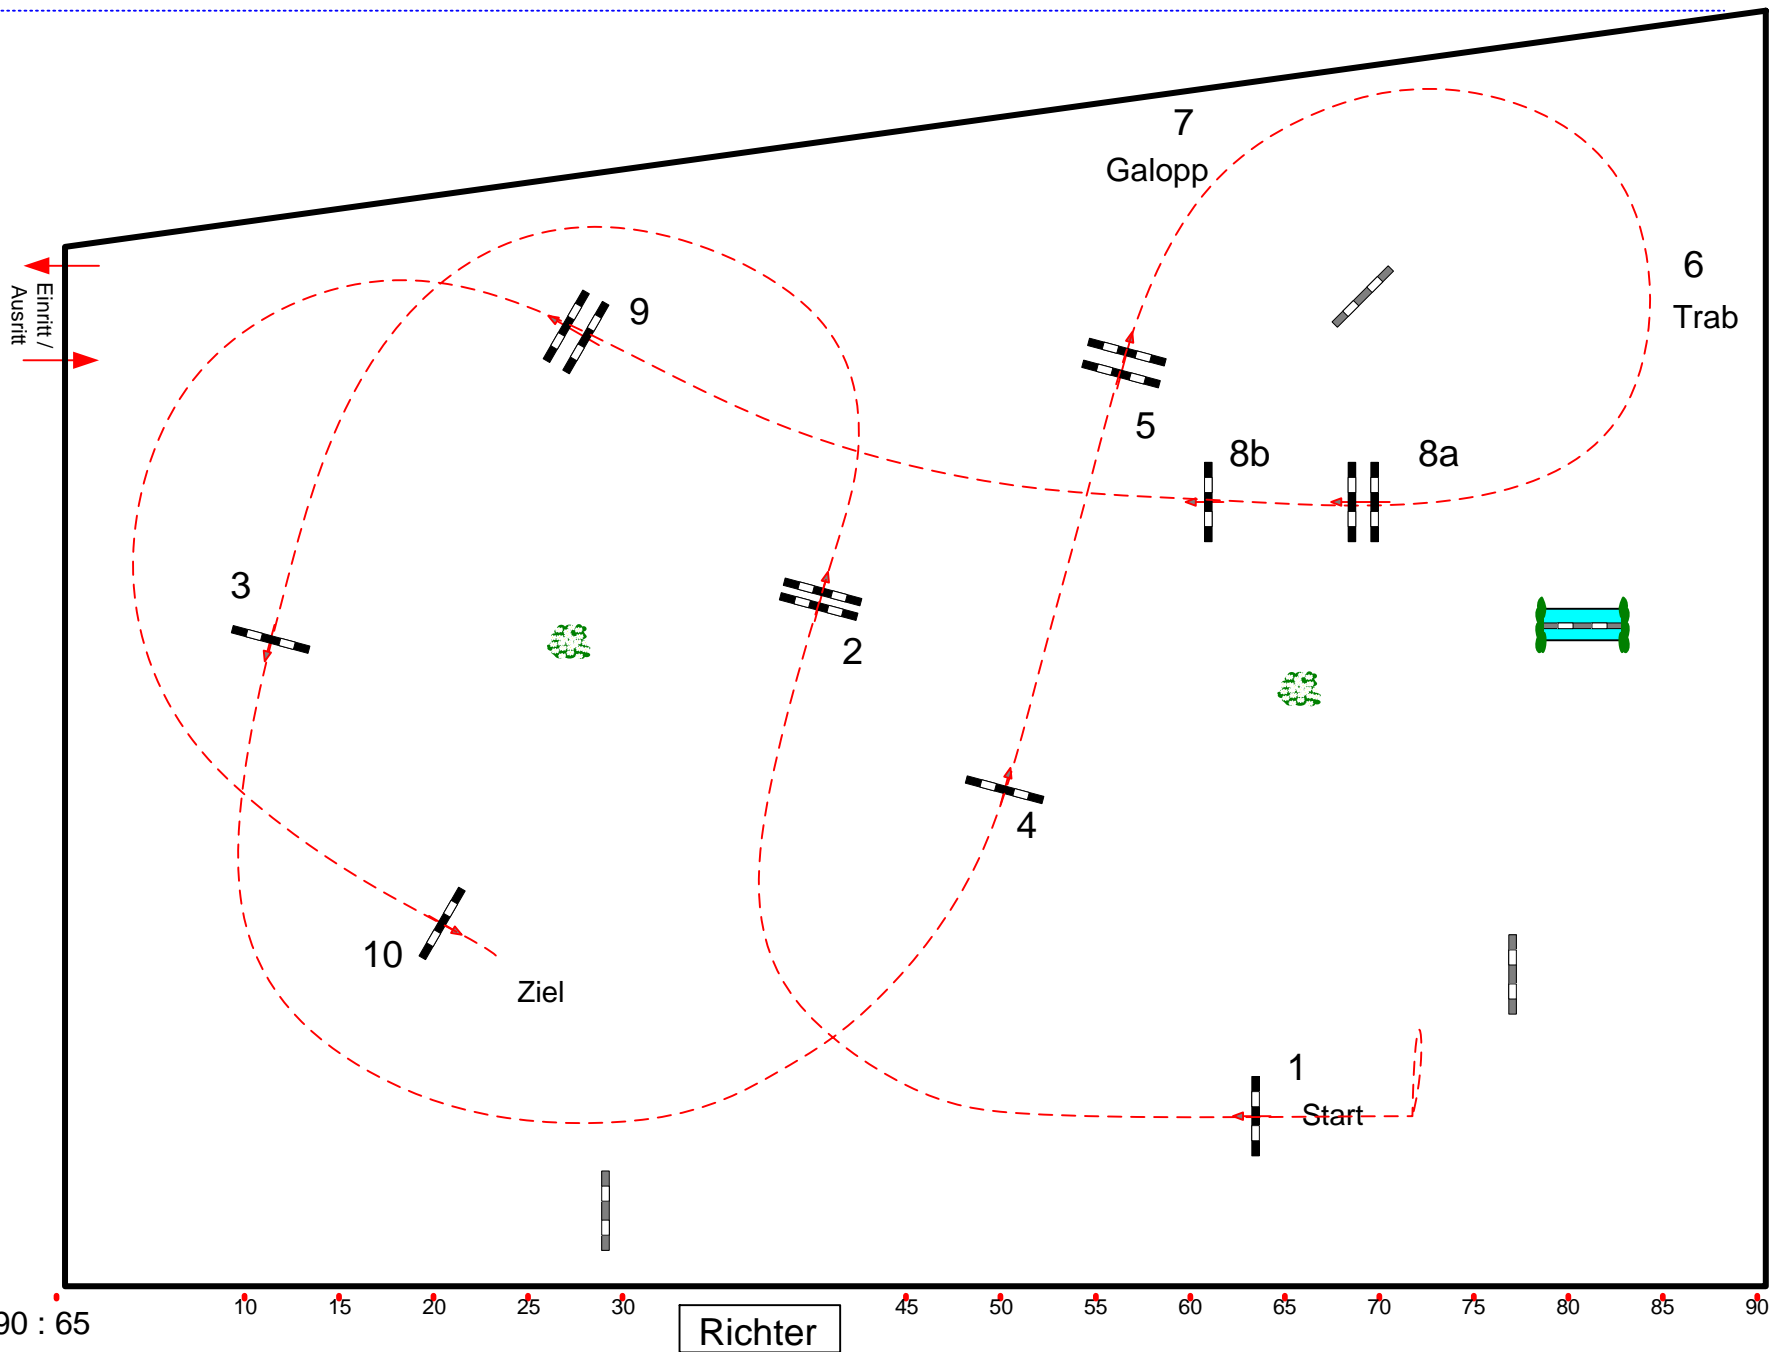

# Brietlingen 2019

Ponyspringen

Vogelei Cup

Klasse: A\*\*

Samstag, 8. Juni 2019

Richtverf.: A  
LPO § 520,3f  
RG / Art.  
Höhe: 1,10 mtr.

Tempo: 350 m/Min.

Bahnlänge: 360 mtr.  
Erlaubte Zeit: sek.  
Höchstzeit: 124 sek.

Hindernisse: 10  
Sprünge: 11  
Hindernisfehler: sek.  
geschl. Hindernis:

1. Stechen über:

Bahnlänge: 0 mtr.  
Erlaubte Zeit: 0 sek.  
Höchstzeit: 0 sek.

Course Designer  
Klaus-Peter Klein (GER)  
Stefanie Wichern (GER)

90 : 65

Richter