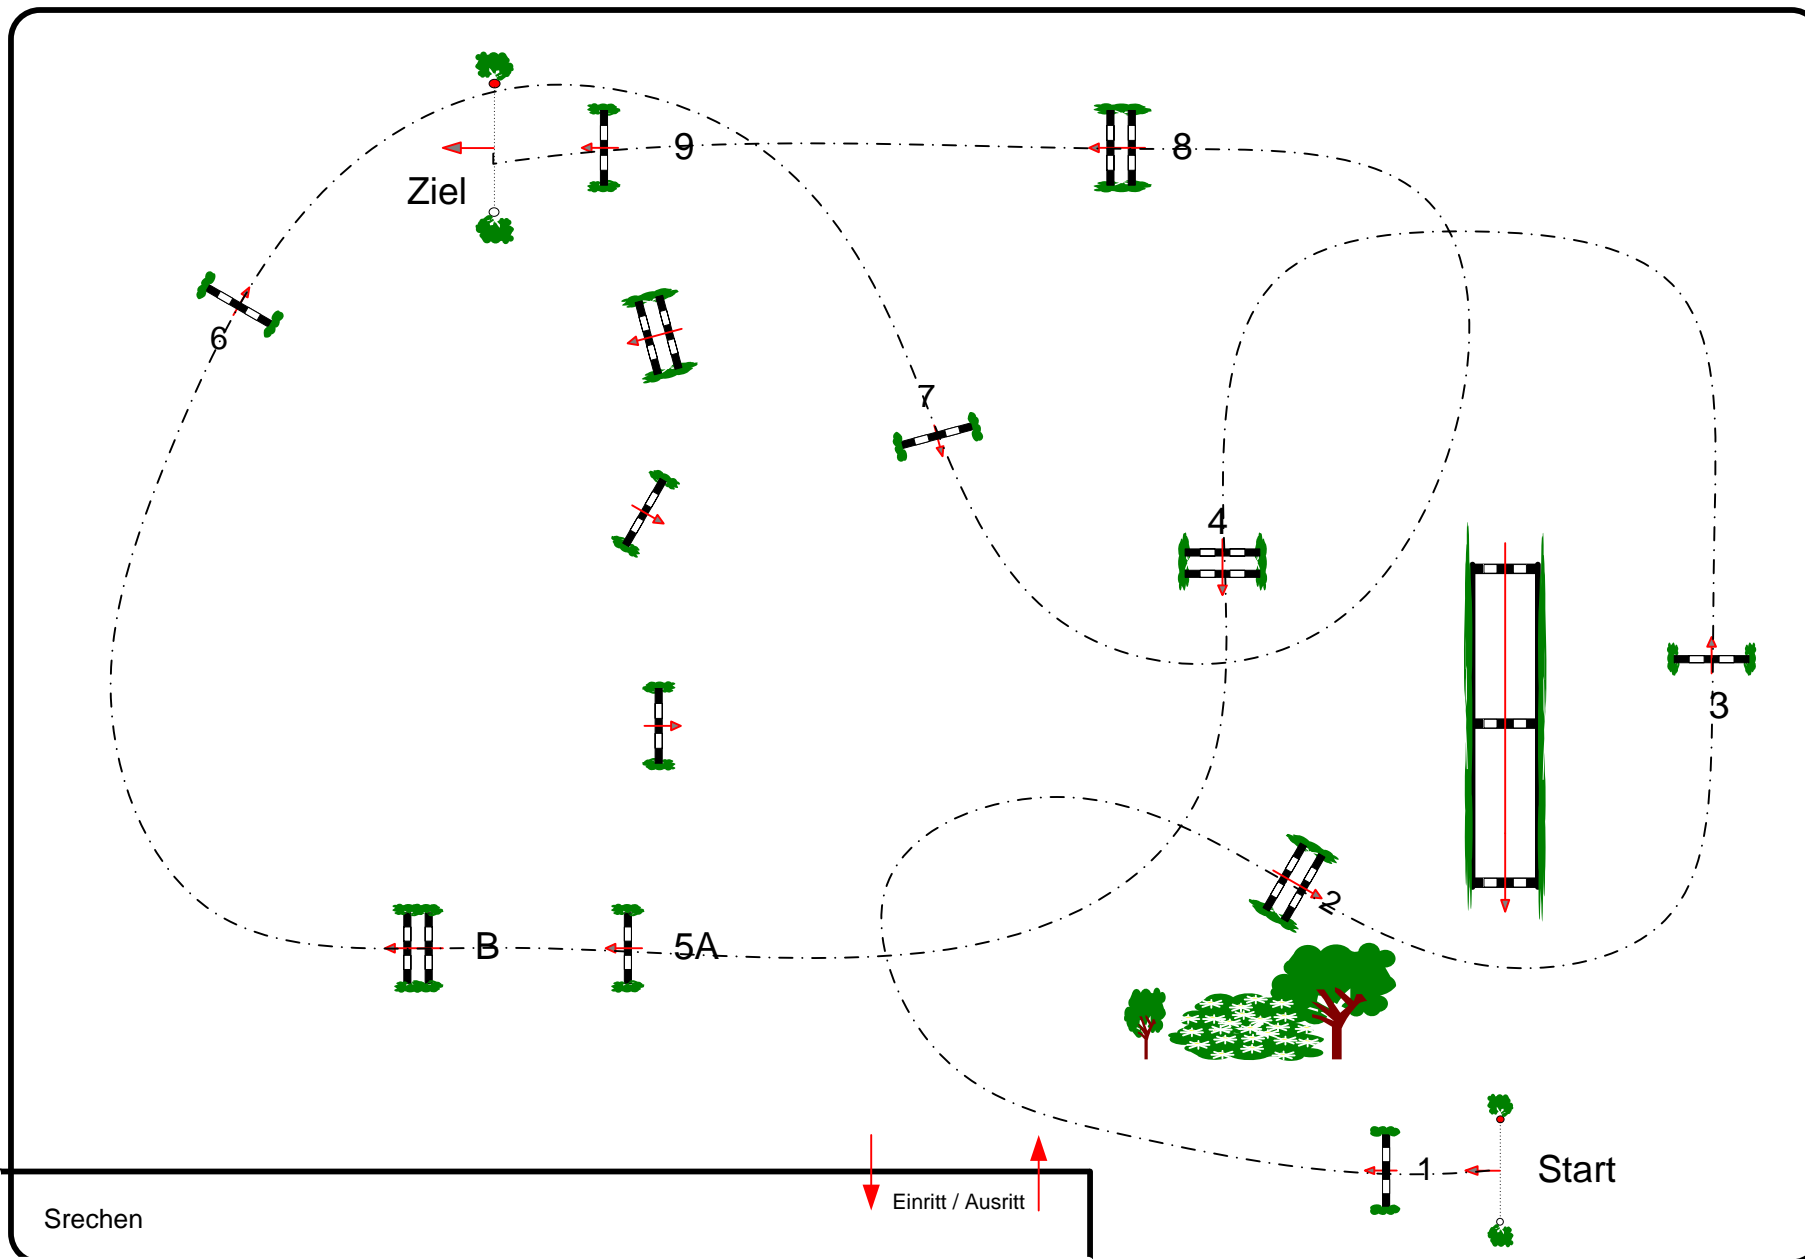

Pöttmes 2018 Rasen

Prüfung Nr.: 12

Sprprfg m. Idealzeit

Klasse: A**

Samstag, 21. April 2018

Beginn: 12:30 Uhr

Richtverf.: A
LPO § 535
RG / Art.
Höhe: 1,05 mtr.

Tempo: 350 m/Min.

Bahnlänge: 430 mtr.
Erlaubte Zeit: 74 sek.
Höchstzeit: 148 sek.

Hindernisse: 9
Sprünge: 10
Hindernisfehler: sek.
geschl. Hindernis:

1. Stechen über:

Bahnlänge: 0 mtr.
Erlaubte Zeit: 0 sek.
Höchstzeit: 0 sek.

2. Stechen über:

Bahnlänge: 0 mtr.
Erlaubte Zeit: 0 sek.
Höchstzeit: 0 sek.

Parcourdesign
Gernot Baumann

Richter

Srechen

Einritt / Ausritt

Start

Ziel