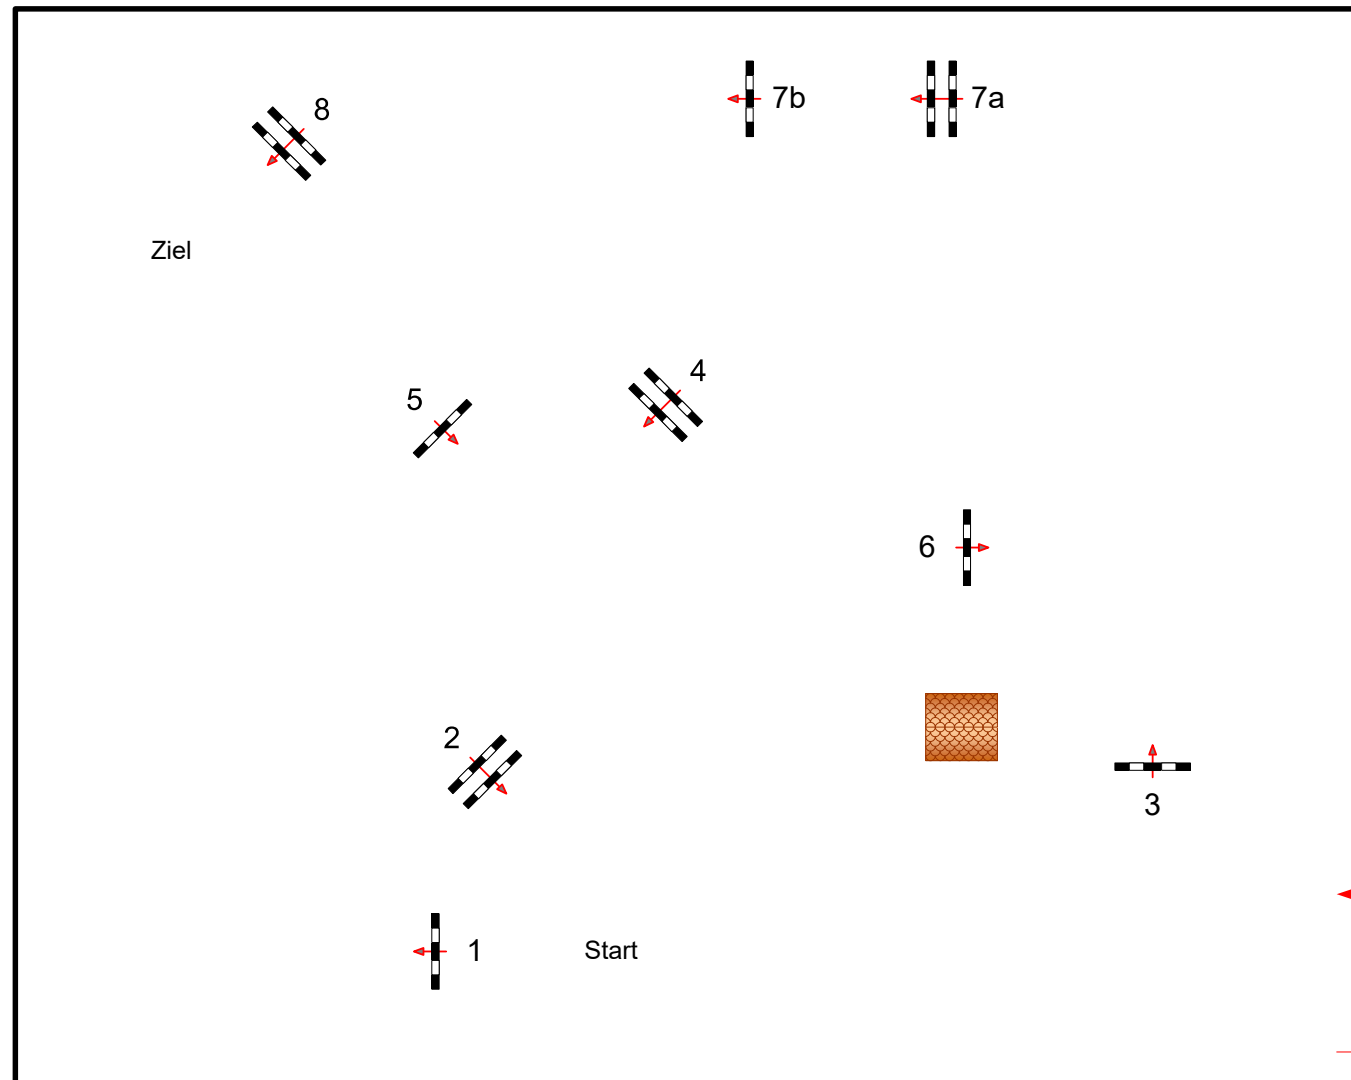

NORD OST PFERD 2017

Prüfung Nr.: 10

Spring-LP m. Stechen

Klasse: M**

Sonntag, 11. Juni 2017

Beginn: 14:15 Uhr

Richtverf.: A
LPO § 501,B1
RG / Art.
Höhe: 1,35 mtr.

Tempo: 350 m/Min.

Bahnlänge: 420 mtr.
Erlaubte Zeit: 72 sek.
Höchstzeit: 144 sek.

Hindernisse: 10
Sprünge: 12

1. Stechen über:
8a,9,10,5a,5b,12,13,2
Bahnlänge: 320 mtr.
Erlaubte Zeit: 55 sek.
Höchstzeit: 110 sek.

Richter

Parcoursgestaltung: Daniela Mühlenbeck (SH), Alexander v. Appen (SH) und Team